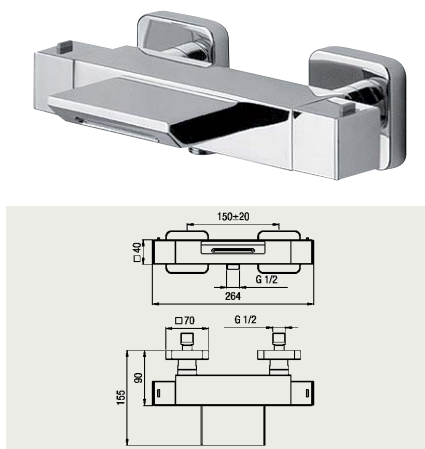

ALUN 45306

Vaňová batéria nástenná termostatická, rozteč 150mm, bez príslušenstva – kaskáda
Vanová baterie nástenná termostatická, rozteč 150mm, bez příslušenství - kaskáda