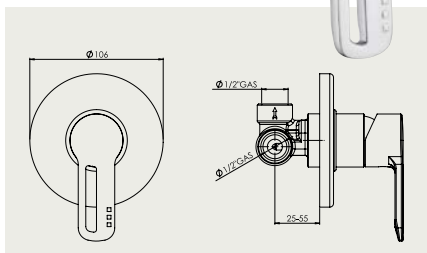

NORD 00108

Sprchová batéria pod omietku, komplet
Sprchová baterie pod omítku, komplet