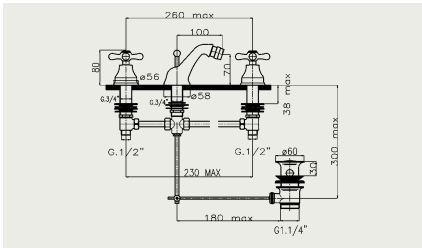

FA 026B

Bidetová batéria stojánková, trojdierová, s odtokovou garnitúrou
Bidetová baterie stojánková, tříotvorová, s odtokovou garniturou