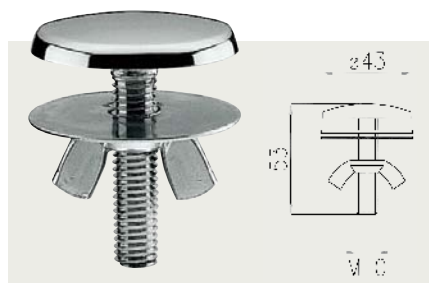

FA 740/90

Hlavová sprcha Ø 90mm
Hlavová sprcha Ø 90mm

FA 740/100

Hlavová sprcha Ø 100mm
Hlavová sprcha Ø 100mm

FA 740/120

Hlavová sprcha Ø 120mm
Hlavová sprcha Ø 120mm

FA 700

Zátka chróm
Zátka chrom