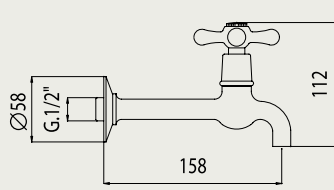

FA 038-A

Nástěnný ventil 1/2", 15 cm
Nástěnný ventil 1/2", 15 cm