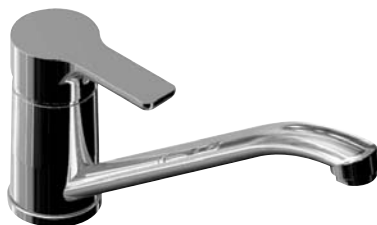

TEGL 86541

Drezová batéria stojanková
Dřezová baterie stojánková