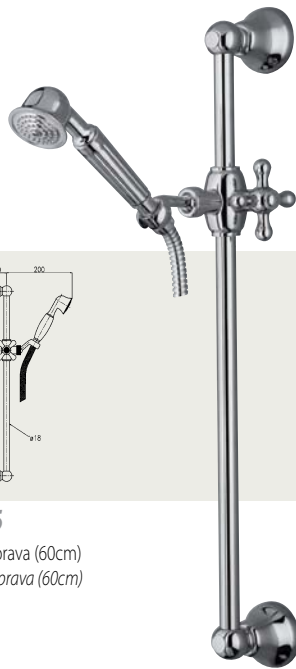

FA 020-70

Umývadlová batéria stojánková, trojdierová, s masívnym otočným ramienkom a odtokovou garnitúrou
Umývadlová batérie stojánková, tříotvorová, s otočným ramienkom a odtokovou garnitúrou

FA 012

Vaňová batéria nástenná, rozteč 150mm, komplet, hadica 120cm, sprcha
Vanová batérie nástenná, rozteč 150mm, komplet, hadice 120cm, sprcha

FA 013

Vaňová batéria nástenná, rozteč 150mm, komplet, hadica 150cm, nastaviteľný držiak, sprcha
Vanová batérie nástenná, rozteč 150mm, komplet, hadice 150cm, nastaviteľný držiak, sprcha

FA 046

Sprchová súprava (60cm)
Sprchová souprava (60cm)