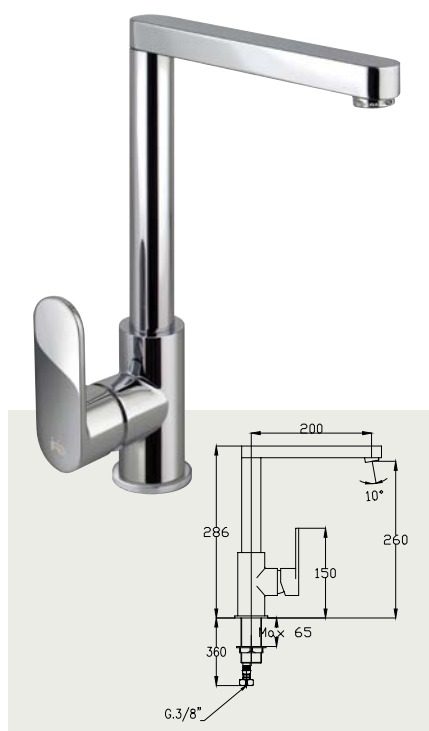

farebné prevedenia / barevné provedení:

00 chróm
chrom

drežové batérie

FA 0170

Drežová batéria stojanková, horné ramienko „L“
Dřezová baterie stojánková, horní ramínko „L“