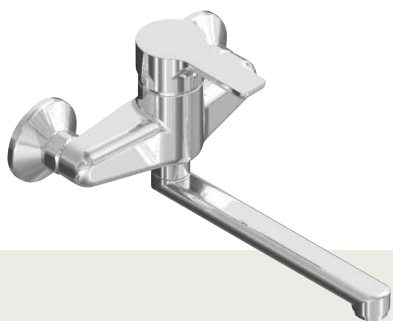

Drezová batéria stojanková
 Dřezová baterie stojánková

TEGL 86526

Drezová batéria stojanková, horné ramienko „J“
 Dřezová baterie stojánková, horní ramínko „J“

TEGL 86500

Drezová batéria nástenná, rozteč 150mm, liate ramienko
 Dřezová baterie nástěnná, rozteč 150mm, lité ramínko