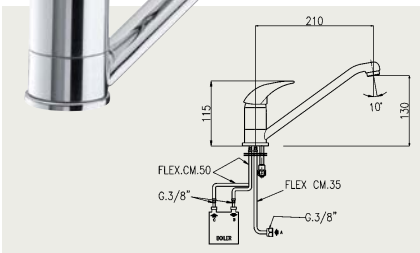

FA 1078BP

Drezová batéria stojánková, pre prietokový ohrievač
Dřezová baterie stojánková, pro průtokový ohřivač