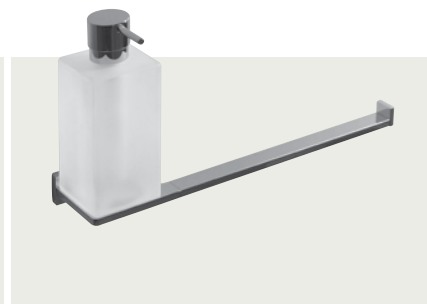

doplňky Cube

NOCB 70

Polička 600 mm
Polička 600 mm

NOCB 25

Držiak na uterák
Držák na ručník

NOCB 20/SS

Držiak na uterák s dávkovačom mydla
Držák na ručník s dávkovačem mýdla

NOCB 20/570