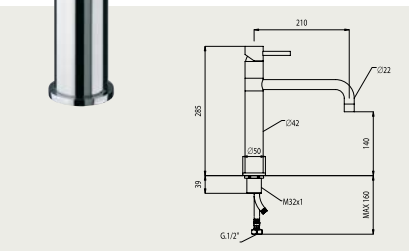

FA 13600

Dřezová batéria stojanková
Dřezová baterie stojánková