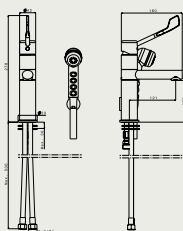

ALMR 67178

Umývadlová batéria stojánková otočná bez odtokovej garnitúry, BIDETA
Umyvadlová baterie stojánková otočná bez odtokové garnitury, BIDETA