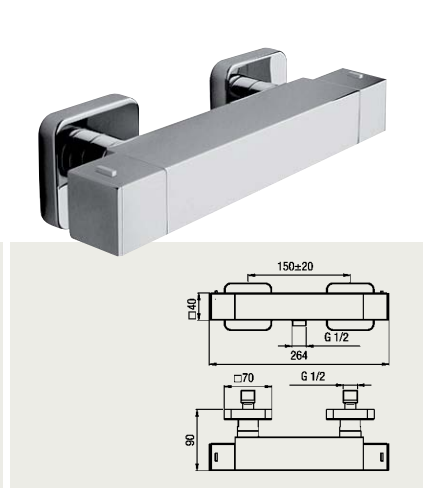

ALUN 45155

Sprchová batéria nástenná termostatická, rozteč 150mm, bez príslušenstva
Sprchová baterie nástenná termostatická, rozteč 150mm, bez príslušenství