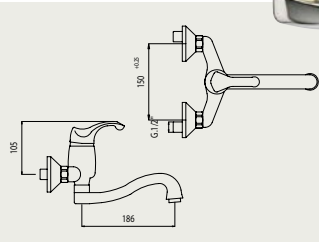

FA 7700

Dřezová batéria nástenná, rozteč 150mm, liate ramienko
Dřezová baterie nástěnná, rozteč 150mm, lité ramínko