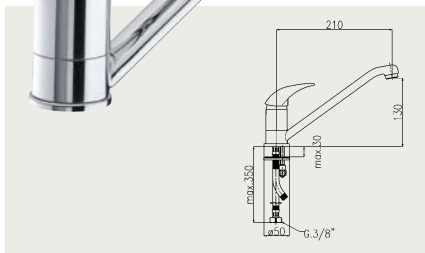

FA 1078

Drezová batéria stojánková
Dřezová baterie stojánková