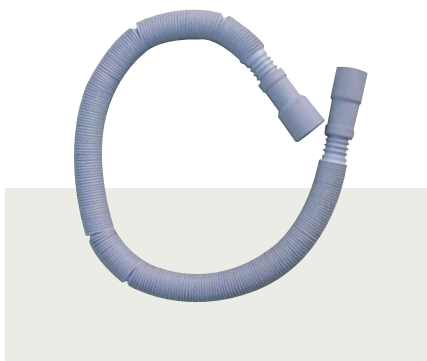

YR 4/011

Pračková hadica odpadová teleskopická 60-200cm
Pračková hadice odpadní teleskopická 60-200cm