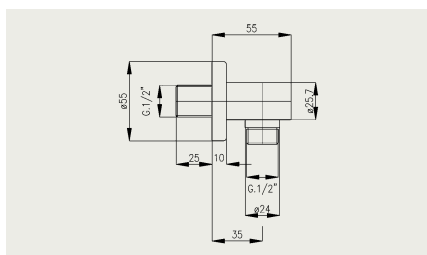

FA AC 760

Kolienko k podomietkovej batérii
Kolínko k podomítkové baterii

FA 13950

Rohový ventil 1/2" x 1/2"
Rohový ventil 1/2" x 1/2"