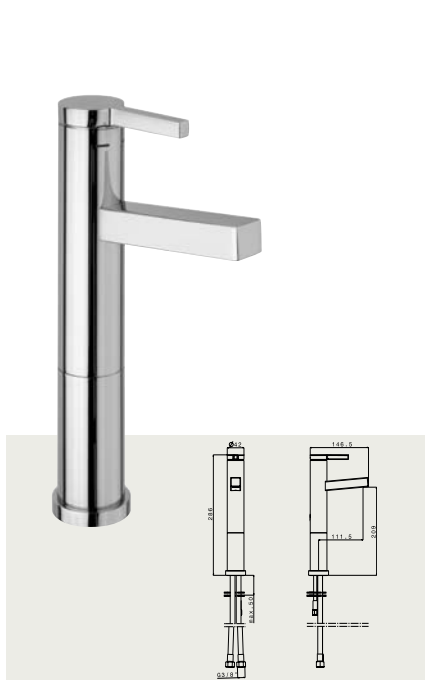

ALSO 66179/S

Umyvadlová batéria stojanková bez odtokovej garnitúry
Umyvadlová baterie stojánková bez odtokovej garnitúry