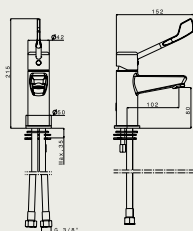

ALMR 67176

Umývadlová batéria stojánková s odtokovou garnitúrou
Umyvadlová baterie stojánková s odtokovou garniturou