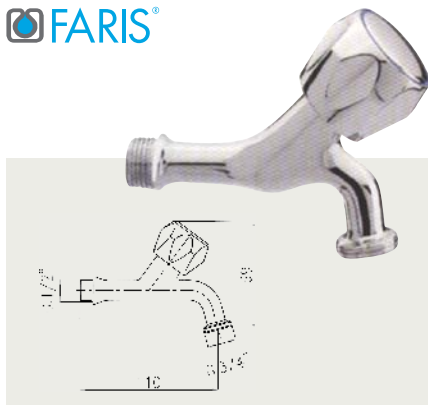

FA 666

Výtokový ventil stenový 1/2"x3/4", 10cm
Výtokový ventil stenový 1/2"x3/4", 10cm