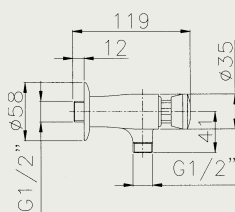

ALTR 250P

Samouzatvárací pisoárový ventil 1/2"
Samouzavírací pisoárový ventil 1/2"