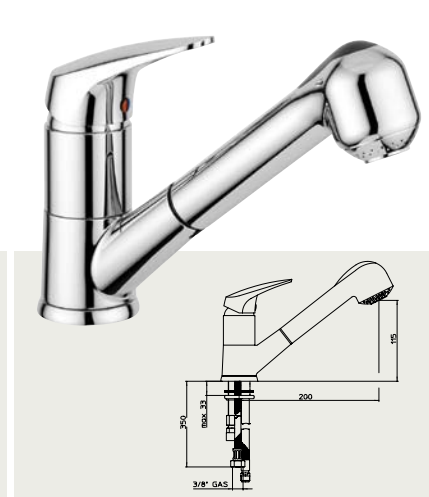

NOH 547117

Drezová batéria stojanková s výsuvnou sprchou
Dřezová baterie stojánková s výsuvnou sprchou