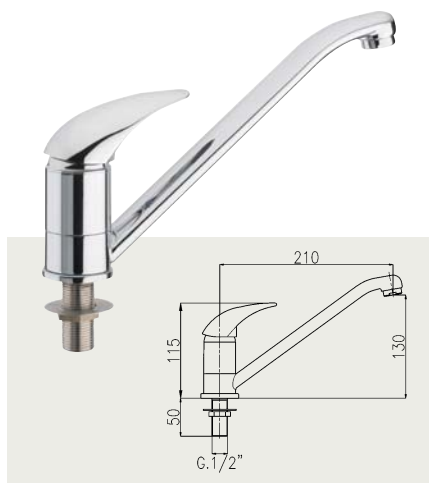

FA 1094

Drezová batéria stojanková, len na studenú vodu
Dřezová baterie stojánková, pouze na studenou vodu