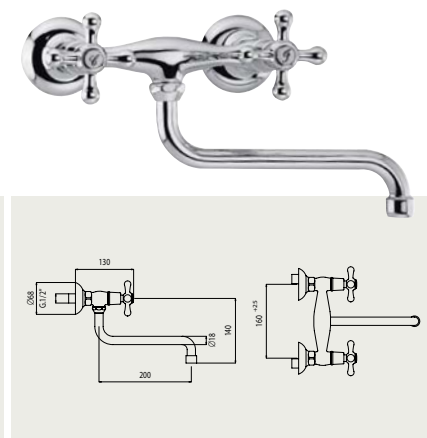

FA 030
Drezová batéria nástenná, ramienko „S“, rozteč 150mm
Dřezová baterie nástěnná, ramínko „S“, rozteč 150mm