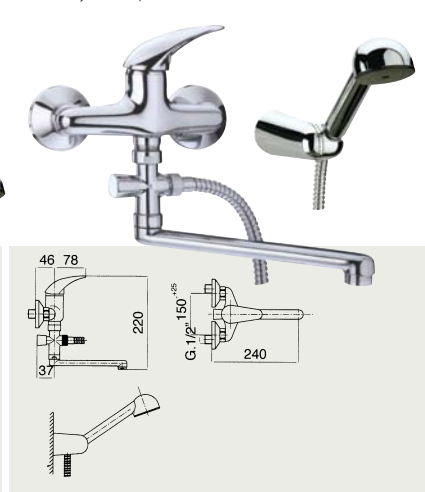

FA 1065-80, FA 1065-80/10

Batéria do bytového jadra, rozteč 150mm (**1065-80**) a 100mm (**1065-80/10**), komplet, ramienko 300mm liate, hadica 150cm, nastaviteľný držák, sprcha
Batérie do bytového jadra, rozteč 150mm (**1065-80**) a 100mm (**1065-80/10**), komplet, ramienko 300mm lité, hadice 150cm, nastaviteľný držák, sprcha