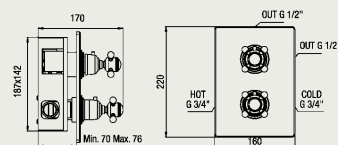

Vaňová batéria nástenná termostatická, rozteč 150mm, komplet, hadica 150cm, sprcha
Vanová baterie nástenná termostatická, rozteč 150mm, komplet, hadice 150cm, sprcha

ALLO 41163

Vaňová batéria termostatická pod omietku, komplet
Vanová baterie termostatická pod omítku, komplet