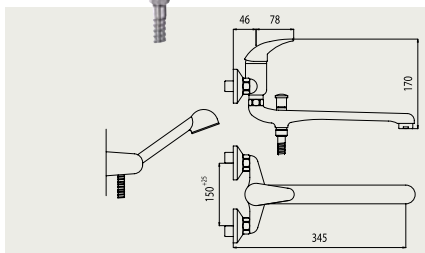

FA 1066, FA 1066/10

Batéria do bytového jadra, rozteč 150mm (1066) a 100mm (1066/10), komplet, ramienko 300mm liate, hadica 150cm, nastaviteľný držiak, sprcha
Baterie do bytového jadra, rozteč 150mm (1066) a 100mm (1066/10), komplet, ramínko 300mm lité, hadice 150cm, nastaviteľný držiak, sprcha