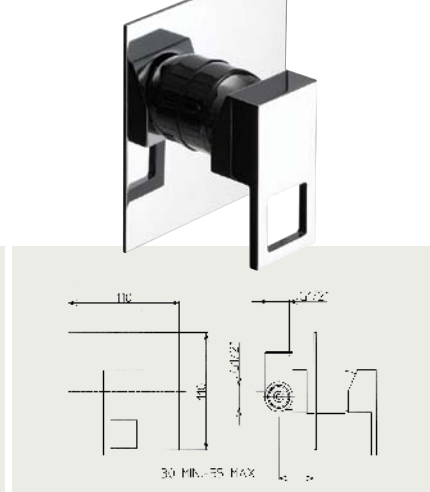

TEGS 96160

Vaňová batéria nástenná, rozteč 150mm, bez príslušenstva
Vanová baterie nástenná, rozteč 150mm, bez príslušenství

TEGS 96010

Vaňová batéria pod omietku, komplet
Vanová baterie pod omítku, komplet

TEGS 96156

Vaňová batéria pod omietku, komplet, hadica 150cm, nastaviteľný držiak a sprcha
Vanová baterie pod omítku, komplet, hadice 150cm, nastaviteľný držák a sprcha

TEGS 96155

Vaňová batéria stojanková do priestoru, komplet, hadica 150cm, sprcha
 Vanová batérie stojánková do priestoru, komplet, hadice 150cm, sprcha

TEGS 96210

Sprchová batéria nástenná, rozteč 150mm, bez príslušenstva
 Sprchová batérie nástenná, rozteč 150mm, bez príslušenství

TEGS 96000

Sprchová batéria pod omietku, komplet
 Sprchová batérie pod omítku, komplet