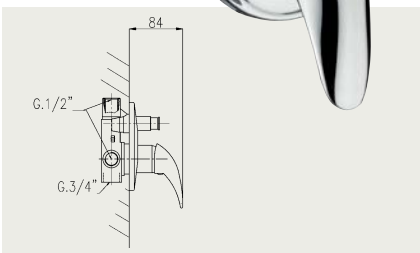

FA 1054

Vaňová batéria pod omietku, komplet
Vanová baterie pod omítku, komplet