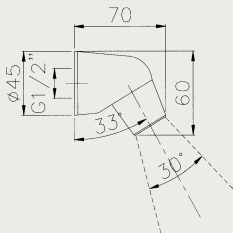

ALTR 148A

Pevná hlavová sprcha VANDAL 1/2"
Pevná sprcha VANDAL 1/2"