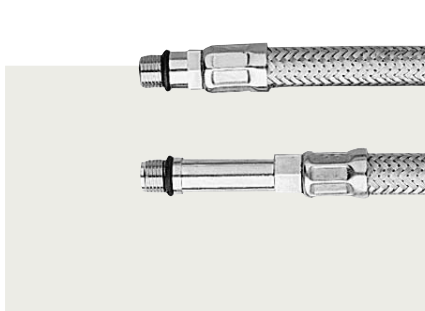

FA 703/60
Flexi hadica k batériám Inox
60cm Ø 8mmx3/8"
Flexi hadice k bateriím Inox
60cm Ø 8mmx3/8"

FA 703/40
Flexi hadica k batériám Inox
40cm Ø 8mmx3/8"
Flexi hadice k bateriím Inox
40cm Ø 8mmx3/8"