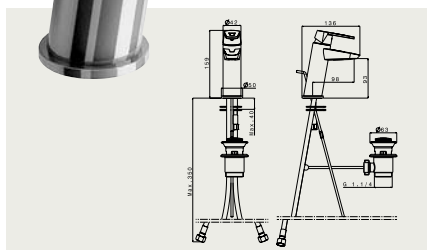

farebné prevedenia / barevné provedení:

CR chróm
chrom

XOSS collection

vertigo

ALVE 65176

Umyvadlová batéria stojánková s odtokovou garnitúrou
Umyvadlová baterie stojánková s odtokovou garnitúrou