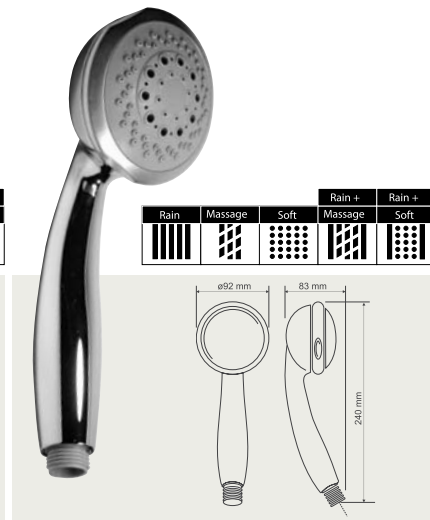

SC 4601

Ručná sprška, Best, 5-polohová
Ruční sprška, Best, 5-polohová

spršky

spršky