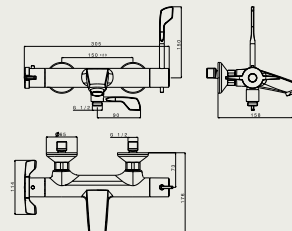

senior
program

ALMR 67176

Umývadlová batéria stojánková s odtokovou garnitúrou
Umyvadlová baterie stojánková s odtokovou garniturou

ALMR 67178

Umývadlová batéria stojánková otočná bez odtokovej garnitúry, BIDETA
Umyvadlová baterie stojánková otočná bez odtokové garnitury, BIDETA