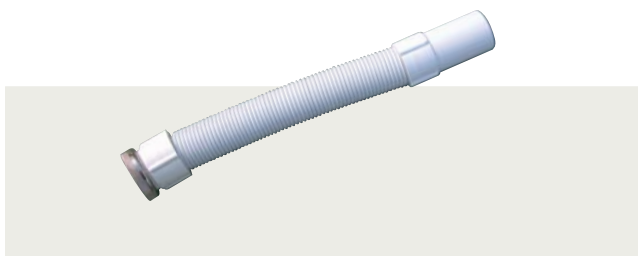

YR 2/105
Manžeta WC excentrická
Manžeta WC excentrická

YR 3/1060
Pripojovacia hadica
Ø 32mm x 5/4" chróm
Pripojovací hadice
Ø 32 mm x 5/4" chrom

YR 3/1061
Pripojovacia hadica
Ø 40 mm x 5/4" chróm
Pripojovací hadice
Ø 40 mm x 5/4" chrom