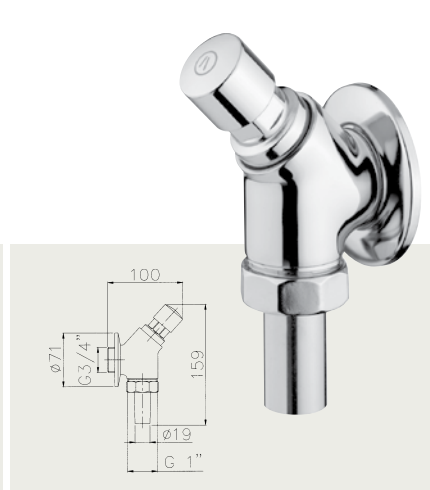

ALTR 40FPEP

Samouzatvárací WC ventil nad omietku – komplet 3/4"
Samouzavírací WC ventil nad omítku – komplet 3/4"