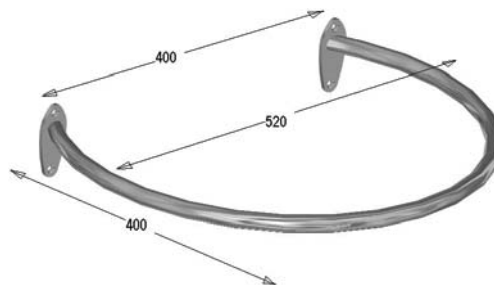

MN-002

Držiak uterákov kruhový, (nerez)
Držák ručníků kruhový, (nerez)