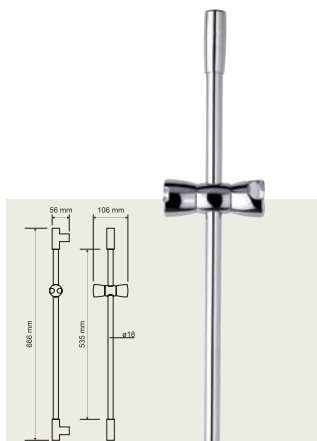

sprchové tyče

sprchové tyče

farebné prevedenia / barevné provedení:

CR chróm
chrom

SC 050

Sprchová tyč, Elly (75cm)
Sprchová tyč, Elly (75cm)

SC 050.33

Sprchová tyč, Elly (75cm),
matný chróm
Sprchová tyč, Elly (75cm),
matný chróm