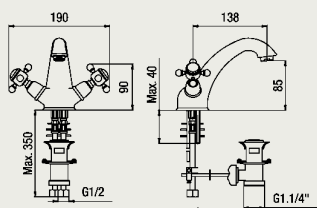

ALLO 41276

Umyvadlová batéria stojanková s odtokovou garnitúrou
Umyvadlová baterie stojánková s odtokovou garnitúrou