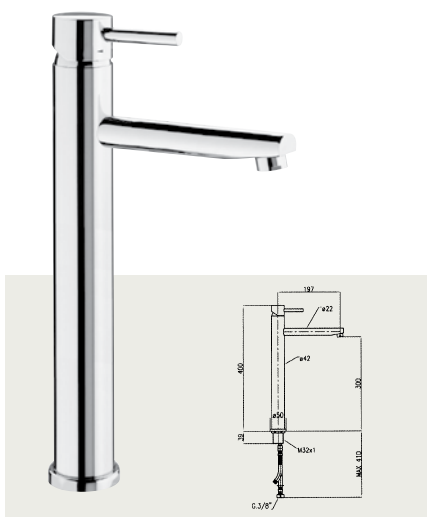

FA 13800
Drezová batéria stojanková, MAXI
Dřezová baterie stojánková, MAXI