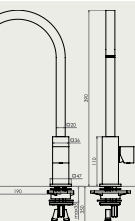

NOTW 00113

Drezová batéria stojanková, horné ramienko „J“
Dřezová baterie stojánková, horní ramínko „J“

tower

tower