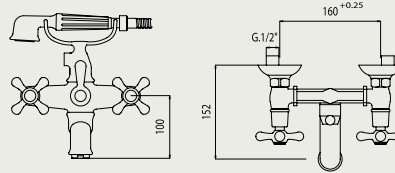

FA 012

Vaňová batéria nástenná, rozteč 150mm, komplet, hadica 120cm, sprcha
Vanová batérie nástenná, rozteč 150mm, komplet, hadice 120cm, sprcha