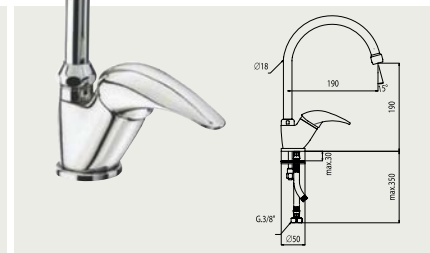

FA 1079

Drezová batéria stojánková, horné ramienko „J“
Dřezová baterie stojánková, horní ramínko „J“