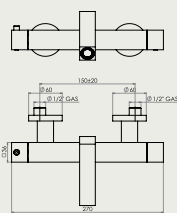

NOTW 00010

Vaňová batéria nástenná termostatická, rozteč 150mm, bez príslušenstva
Vanová baterie nástenná termostatická, rozteč 150mm, bez príslušenství