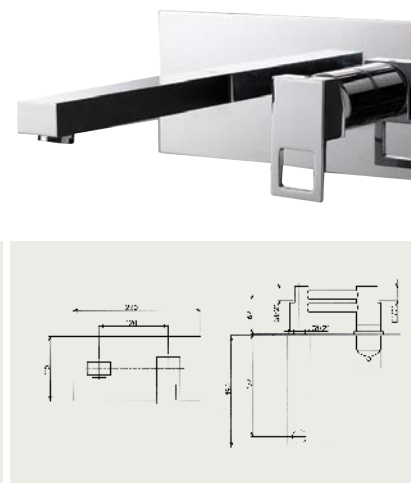

TEGS 96316

Umyvadlová batéria pod omietku, komplet, výpusť CLICK
Umyvadlová baterie pod omítku, komplet, výpusť CLICK