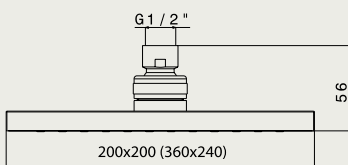

ALSF 063

Hlavová sprcha
200x200mm – ABS
Hlavová sprcha
200x200mm – ABS

ALSF 062

Hlavová sprcha
360x240mm – ABS
Hlavová sprcha
360x240mm – ABS

ALBD 034

Rameno na hlavový
sprchu 1/2" 300mm
Rameno na hlavovou
sprchu 1/2" 300mm

ALBD 035

Rameno na hlavový
sprchu 1/2" 350mm
Rameno na hlavovou
sprchu 1/2" 350mm

ALBD 036

Rameno na hlavový
sprchu 1/2" 350mm
Rameno na hlavovou
sprchu 1/2" 350mm

ALBD 037

Rameno na hlavový
sprchu 1/2" 430mm
Rameno na hlavovou
sprchu 1/2" 430mm