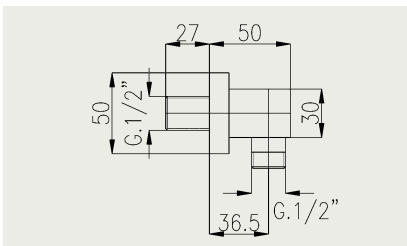

FA AC 770

Kolienko k podomietkovej batérii
Kolínko k podomítkové baterii