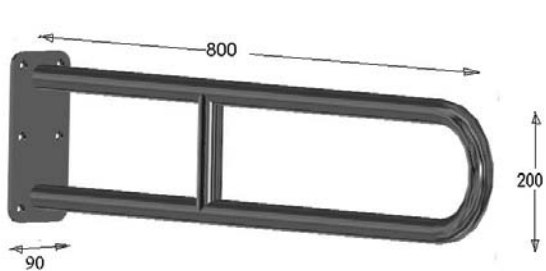

MN-015

Pevné madlo (**nerez**)
k WC alebo k umývadlu
Pevné madlo (**nerez**)
k WC či k umyvadlu

MN-015 komaxit

Pevné madlo (**biele**)
k WC alebo k umývadlu
Pevné madlo (**bílé**)
k WC či k umyvadlu