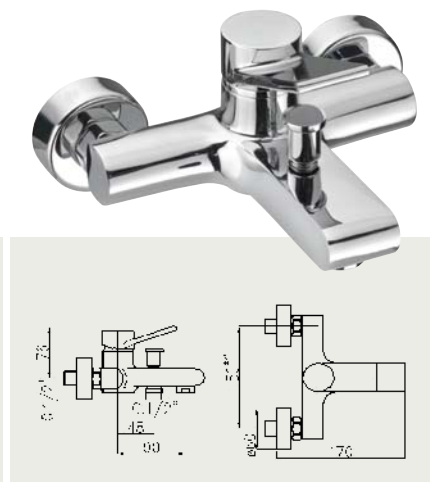

FA FX107

Vaňová batéria nástenná, rozteč 150mm, bez príslušenstva
Vanová baterie nástenná, rozteč 150mm, bez příslušenství