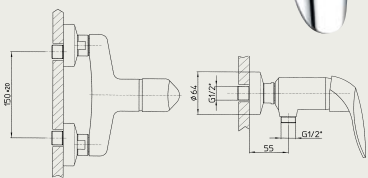

TETA 56210

Sprchová batéria nástenná, rozteč 150mm, bez príslušenstva
Sprchová baterie nástenná, rozteč 150mm, bez príslušenství