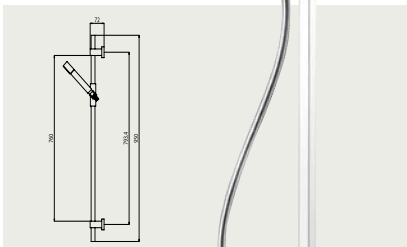

quadric

quadric

FA 16500

Sprchová batéria pod omietku, komplet
Sprchová baterie pod omítku, komplet

FA 16550

Sprchová súprava (95cm)
Sprchová souprava (95cm)

FA 16200

Bidetová batéria stojanková, výpusť CLICK
Bidetová baterie stojánková, výpusť CLICK