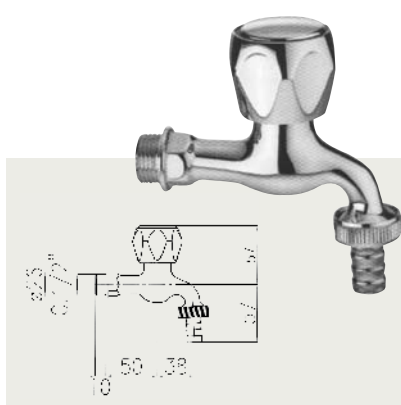

príslušenstvo
a náhradné diely

príslušenstvo
a náhradné diely

príslušenstvo
a náhradné diely

FA 666

Výtokový ventil stenový 1/2"x3/4", 10cm
Výtokový ventil stenový 1/2"x3/4", 10cm

FA 668

Výtokový ventil stenový 1/2", 10cm
Výtokový ventil stenový 1/2", 10cm