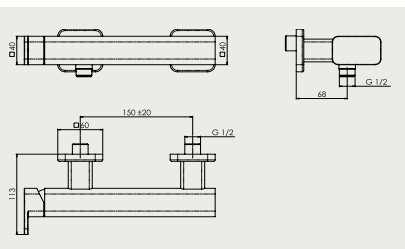

NOLP 90100

Vaňová batéria pod omietku, komplet
Vanová baterie pod omítku, komplet

NOLP 90001/6

Vaňová batéria stojánková, štvordierová s výsuvnou sprchou
Vanová baterie stojánková, čtyřdířová s výsuvnou sprchou