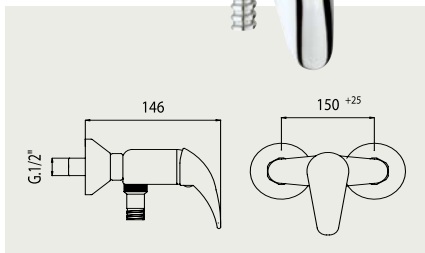

FA 1074, FA 1074/10

Sprchová batéria nástenná, rozteč 150mm (1074) a 100mm (1074/10), bez príslušenstva
Sprchová baterie nástenná, rozteč 150mm (1074) a 100mm (1074/10), bez príslušenství