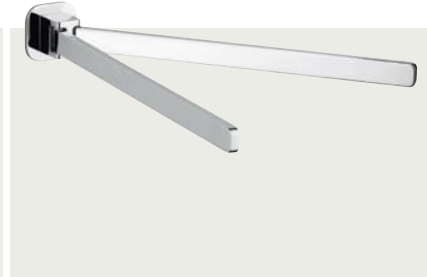

NOLP 25
Držiak na uterák
Držák na ručník

NOLP 20/500
Držiak na uterák 500mm
Držák na ručník 500mm

NOLP 20/600
Držiak na uterák 600mm
Držák na ručník 600mm

NOLP 20/800
Držiak na uterák 800mm
Držák na ručník 800mm