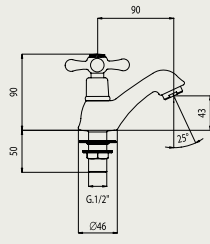

Umývadlový ventil, stojánkový 1/2"
Umývadlový stojánkový ventil 1/2"