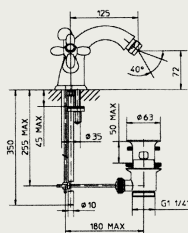

TERE 70411

Bidetová batéria stojánková s odtokovou garnitúrou
Bidetová baterie stojánková s odtokovou garnitúrou