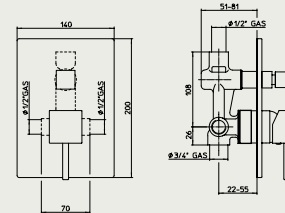

NOTW 00100

Vaňová batéria pod omietku, komplet
Vanová baterie pod omítku, komplet