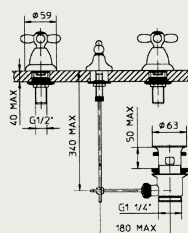

TERE 70408

Bidetová batéria stojánková, trojdierová s odtokovou garnitúrou
Bidetová baterie stojánková, tříotvorová s odtokovou garnitúrou