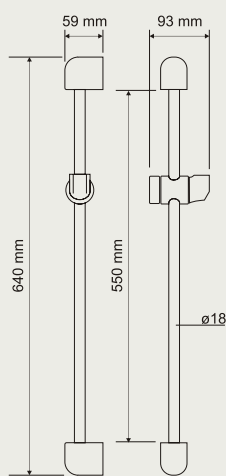

SC 092

Sprchová súprava, Tetis, mono (64cm)
Sprchová souprava, Tetis, mono (64cm)