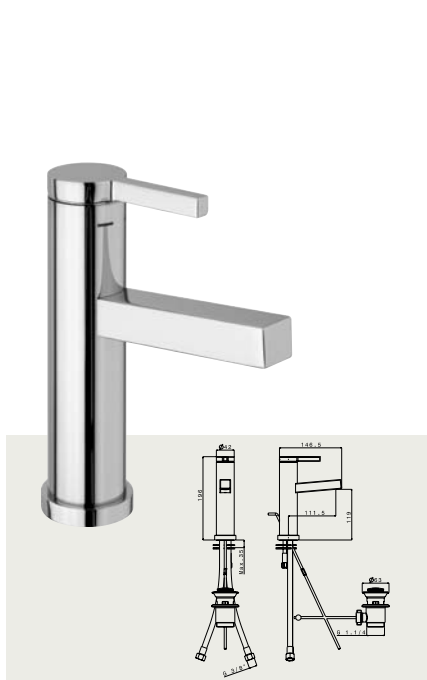

farebné prevedenia / barevné provedení:

CR chróm
chrom

SOLO

ALSO 66176

Umyvadlová batéria stojanková s odtokovou garnitúrou
Umyvadlová baterie stojánková s odtokovou garnitúrou