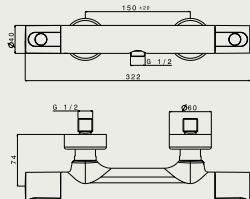

ALGL 62155

Sprchová batéria nástenná termostatická, rozteč 150mm, bez príslušenstva
Sprchová baterie nástenná termostatická, rozteč 150mm, bez příslušenství