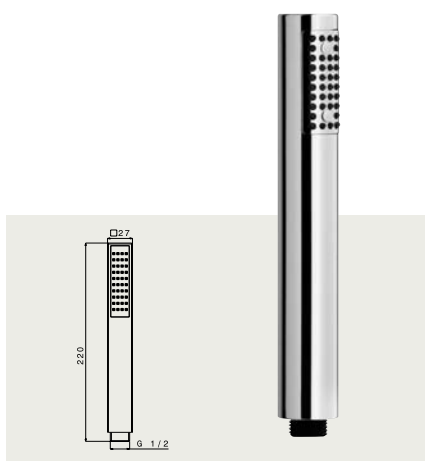

ALDC 027

Ručná sprška
Ruční sprška