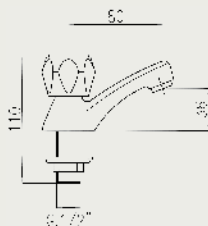

Stojankový ventil 1/2"
Ventil stojánkový 1/2"