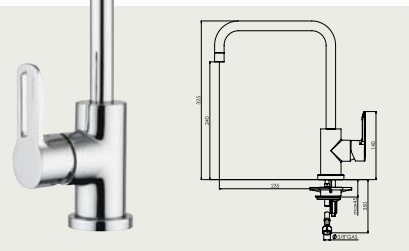

Sprchová batéria nástenná, rozteč 150mm, pevná sprcha + ručná sprcha – komplet
Sprchová baterie nástenná, rozteč 150mm, pevná sprcha + ruční sprcha – komplet

NORD 00133

Drezová batéria stojánková, horné ramienko „J“
Dřezová baterie stojánková, horní ramínko „J“