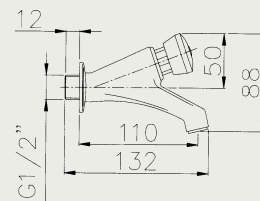

tender

ALTR 148A

Pevná hlavová sprcha VANDAL 1/2"
Pevná sprcha VANDAL 1/2"

ALTR 10LP

Samouzatvárací stojánkový ventil 1/2"
Samouzavírací stojánkový ventil 1/2"

ALTR 20PP

Samouzatvárací sténový ventil 1/2"
Samouzavírací sténový ventil 1/2"