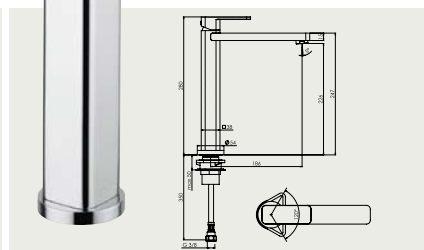

NOLP 90713

Drezová batéria stojánková
Dřezová baterie stojánková