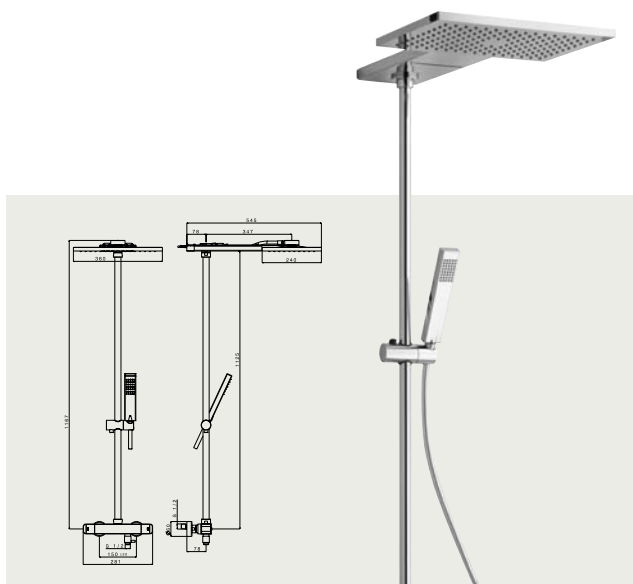

farebné prevedenia / barevné provedení:

CR chróm
chrom

sety trio

ALGL 625151

Sprchová batéria nástenná termostatická, rozteč 150mm, pevná sprcha s prívalom + ručná sprcha – komplet

Sprchová batérie nástenná termostatická, rozteč 150mm, pevná sprcha s prívalom + ruční sprcha – komplet