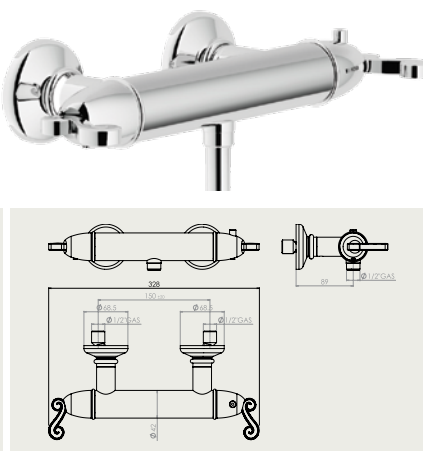

NODB 00030
Sprchová batéria nástenná termostatická, rozteč 150mm, bez príslušenstva
Sprchová baterie nástenná termostatická, rozteč 150mm, bez príslušenství