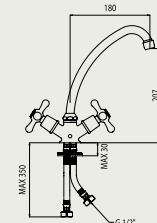

FA 623

Drezová batéria stojanková, horné ramienko „J“
Dřezová baterie stojánková, horní ramínko „J“