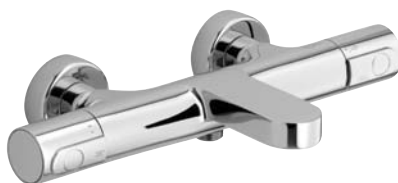

Sprchová baterie nástěnná termostatická, rozteč 150mm,
pevná sprcha + ruční sprcha – komplet

CR chróm
chrom

PROtherm

SECUREstop

ECOstop

ALGL 62376

Umyvadlová batéria stojanková s odtokovou garnitúrou
Umyvadlová baterie stojánková s odtokovou garnitúrou