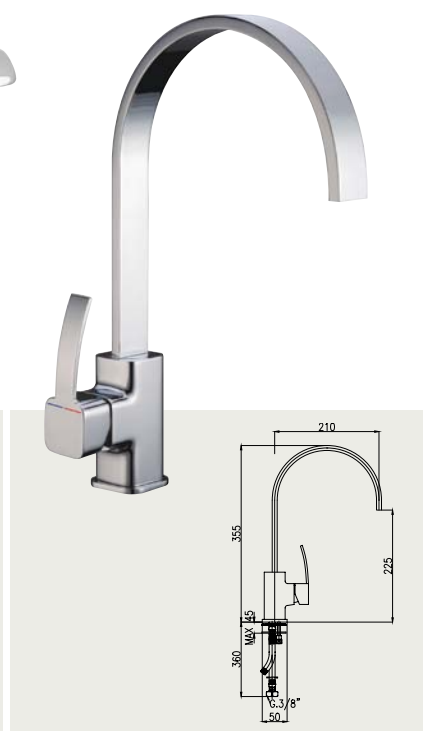

FA ST 500

Drežová batéria stojanková, horné ramienko „J“
Dřezová baterie stojánková, horní ramínko „J“