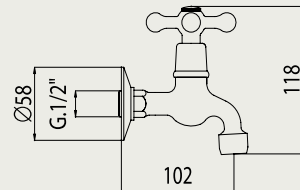

FA 036

Rohový ventil 1/2"x3/8"
 Rohový ventil 1/2"x3/8"

FA 038

Nástěnný ventil 1/2", 10 cm
 Nástěnný ventil 1/2", 10 cm

FA 038-A

Nástěnný ventil 1/2", 15 cm
 Nástěnný ventil 1/2", 15 cm

FA 039

Nástěnný ventil s perlátorem 1/2", 10 cm
 Nástěnný ventil s perlátorem 1/2", 10 cm