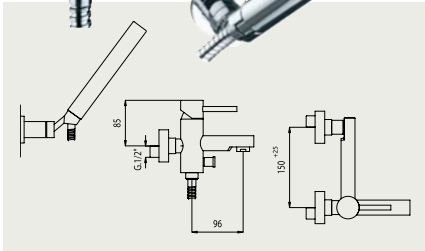

FA 13000

Vaňová batéria nástenná, rozteč 150mm, komplet, hadica 150cm, nastaviteľný držiak, sprcha
 Vanová baterie nástenná, rozteč 150mm, komplet, hadice 150cm, nastaviteľný držiak, sprcha

FA 13050

Vaňová batéria nástenná, rozteč 150mm, bez príslušenstva
 Vanová baterie nástenná, rozteč 150mm, bez príslušenství