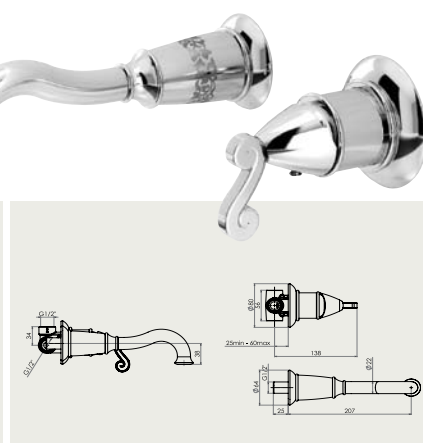

NODB 00158/2
Umývadlová batéria stojanková, vysoká do priestoru, výpusť CLICK
Umývadlová baterie stojanková, vysoká do priestoru, výpusť CLICK

NODB 00198
Umývadlová batéria pod omietku, komplet, bez odtokovej garnitúry
Umývadlová baterie pod omietku, komplet, bez odtokovej garnitúry