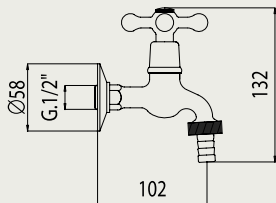

FA 036

Rohový ventil 1/2"x3/8"
 Rohový ventil 1/2"x3/8"

FA 038

Nástěnný ventil 1/2", 10 cm
 Nástěnný ventil 1/2", 10 cm

FA 038-A

Nástěnný ventil 1/2", 15 cm
 Nástěnný ventil 1/2", 15 cm

FA 039

Nástěnný ventil s perlátorem 1/2", 10 cm
 Nástěnný ventil s perlátorem 1/2", 10 cm