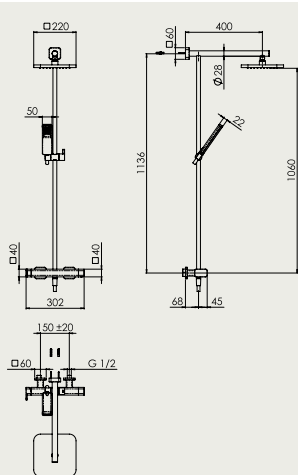

NOLP 90119/1

Bidetová batéria stojánková s odtokovou garnitúrou
Bidetová baterie stojánková s odtokovou garniturou