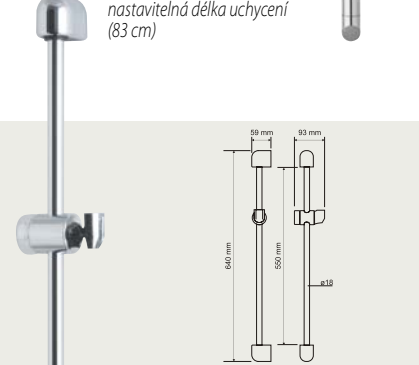

SC 054

Sprchová tyč, Ø 18 mm (64 cm)
Sprchová tyč, Ø 18 mm (64 cm)