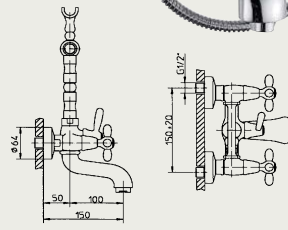

TERE 70167

Vaňová batéria nástenná, rozteč 150mm, komplet, hadica 150cm, sprcha
Vanová baterie nástenná, rozteč 150mm, komplet, hadice 150cm, sprcha

retro