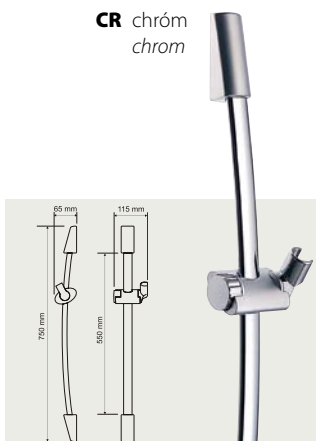

sprchové tyče

sprchové tyče

farebné prevedenia / barevné provedení:

CR chróm
chrom

SC 050

Sprchová tyč, Elly (75cm)
Sprchová tyč, Elly (75cm)