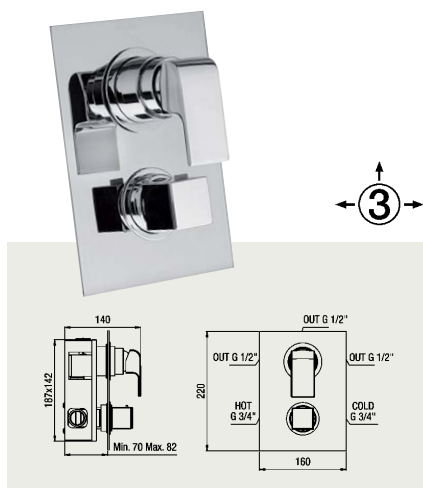

ALUN 45169

Vaňová batéria termostatická pod omietku, komplet, päťcestná – 3 výstupy
Vanová baterie termostatická pod omítku, komplet, päťcestná – 3 výstupy