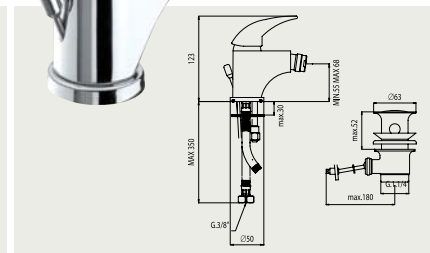

FA 1070

Bidetová batéria stojánková s odtokovou garnitúrou
Bidetová baterie stojánková s odtokovou garniturou