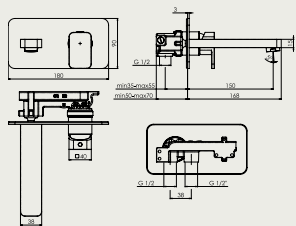

NOLP 90198

Umývadlová batéria pod omietku, komplet, bez odtokovej garnitúry
Umyvadlová baterie pod omítku, komplet, bez odtokové garnitury