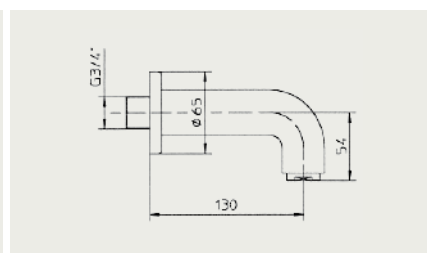

Výtokové rameno 184mm
Výtokové rameno 184mm

TE 03045

Výtokové rameno 167mm
Výtokové rameno 167mm

TE 03041

Výtokové rameno 152mm
Výtokové rameno 152mm

TE 03038

Výtokové rameno 130mm
Výtokové rameno 130mm

príslušenstvo