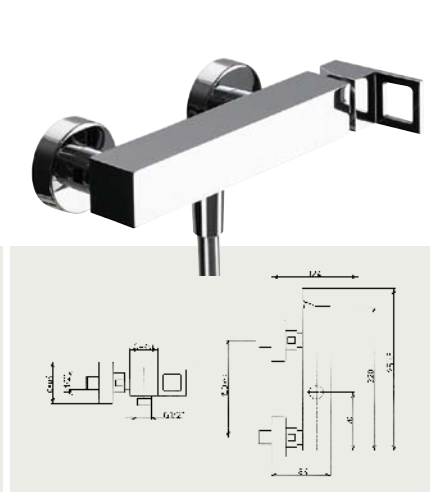

TEGS 96160

Vaňová batéria nástenná, rozteč 150mm, bez príslušenstva
Vanová baterie nástenná, rozteč 150mm, bez príslušenství

TEGS 96010

Vaňová batéria pod omietku, komplet
Vanová baterie pod omítku, komplet

TEGS 96156

Vaňová batéria pod omietku, komplet, hadica 150cm, nastaviteľný držiak a sprcha
Vanová baterie pod omítku, komplet, hadice 150cm, nastaviteľný držák a sprcha

TEGS 96155

Vaňová batéria stojanková do priestoru, komplet, hadica 150cm, sprcha
 Vanová batérie stojánková do priestoru, komplet, hadice 150cm, sprcha