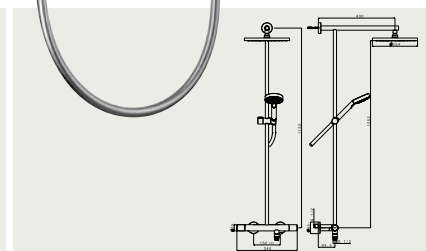

ALVE 652151

Sprchová batéria nástenná termostatická, rozteč 150mm, pevná sprcha + ručná sprcha – komplet
Sprchová baterie nástenná termostatická, rozteč 150mm, pevná sprcha + ruční sprcha – komplet