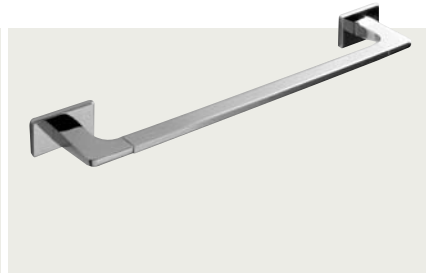

doplňky Cube

NOCB 70

Polička 600 mm
Polička 600 mm

NOCB 25

Držiak na uterák
Držák na ručník

NOCB 20/SS

Držiak na uterák s dávkovačom mydla
Držák na ručník s dávkovačem mýdla

NOCB 20/570

Držiak na uterák 570 mm
Držák na ručník 570 mm

NOCB 20/720

Držiak na uterák 720 mm
Držák na ručník 720 mm

NOCB 22/2X

Držiak na uterák Y
Držák na ručník Y

NOCB 24

Držiak na uterák
Držák na ručník

NOCB 41