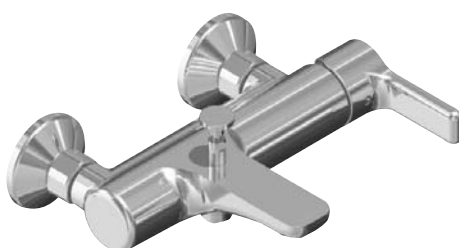

TETH 92556

Drezová batéria stojanková + ovládací ventil
 Dřezová baterie stojánková + ovládací ventil

TETH 92500

Drezová batéria nástenná, rozteč 150mm, liate ramienko
 Dřezová baterie nástěnná, rozteč 150mm, lité ramínko

TEGL 86160

Vaňová batéria nástenná, rozteč 150mm, bez príslušenstva
Vanová baterie nástěnná, rozteč 150mm, bez příslušenství

TEGL 86010

Vaňová batéria pod omietku, komplet
Vanová baterie pod omítku, komplet