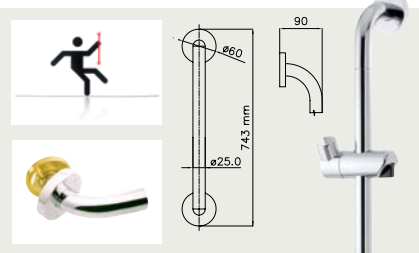

SC 156

Sprchová tyč + madlo, Ø 25 mm (74 cm)
Sprchová tyč + madlo, Ø 25 mm (74 cm)

sprchové tyče

sprchové tyče

sprchové tyče