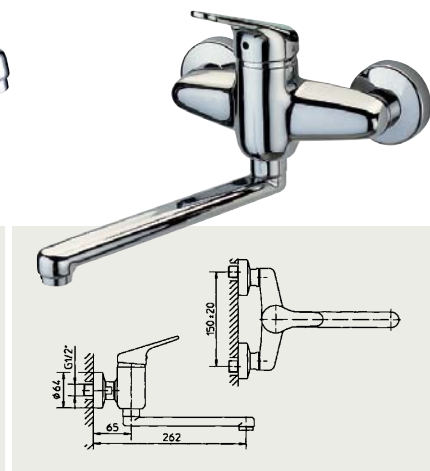

TEGO 84500

Drezová batéria nástěnná, rozteč 150mm, liate ramienko
Dřezová baterie nástěnná, rozteč 150mm, lité ramínko