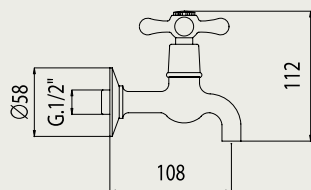

FA 038

Nástěnný ventil 1/2", 10 cm
Nástěnný ventil 1/2", 10 cm