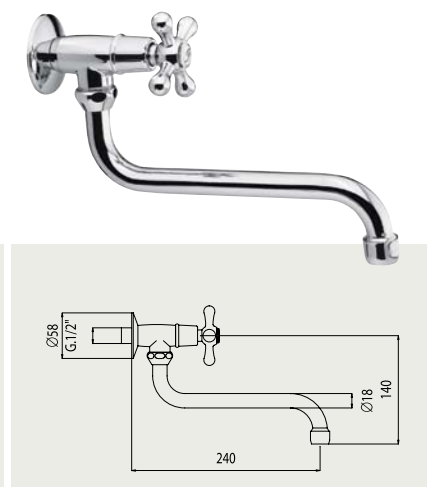

FA 034
Výtokový ventil nástenný, ramienko „S“ 1/2"
Výtokový ventil nástěnný, ramínko „S“ 1/2"