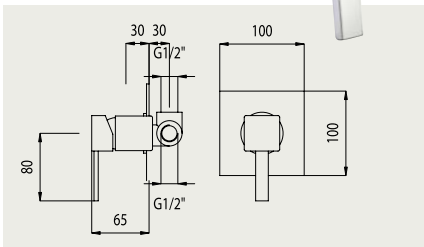

FA 16500

Sprchová batéria pod omietku, komplet
Sprchová baterie pod omítku, komplet