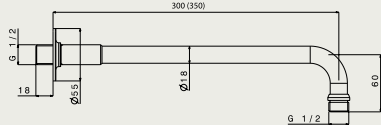

ALSF 063

Hlavová sprcha
200x200mm – ABS
Hlavová sprcha
200x200mm – ABS

ALSF 062

Hlavová sprcha
360x240mm – ABS
Hlavová sprcha
360x240mm – ABS

ALBD 034

Rameno na hlavový
sprchu 1/2" 300mm
Rameno na hlavovou
sprchu 1/2" 300mm

ALBD 035

Rameno na hlavový
sprchu 1/2" 350mm
Rameno na hlavovou
sprchu 1/2" 350mm

ALBD 036

Rameno na hlavový
sprchu 1/2" 350mm
Rameno na hlavovou
sprchu 1/2" 350mm

ALBD 037

Rameno na hlavový
sprchu 1/2" 430mm
Rameno na hlavovou
sprchu 1/2" 430mm