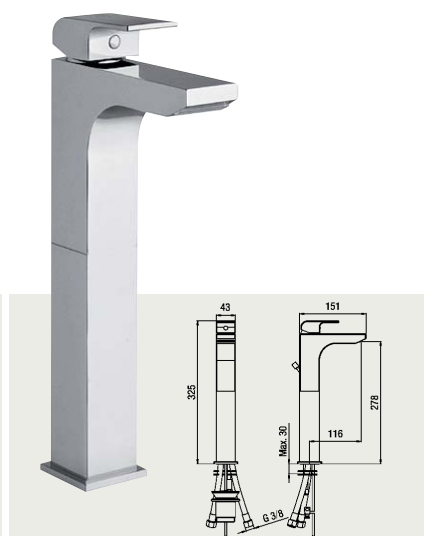

ALUN 45277/S

Umývadlová batéria stojanková, vysoká do priestoru, bez odtokovej garnitúry – kaskáda
Umyvadlová baterie stojánková, vysoká do priestoru, bez odtokovej garnitúry - kaskáda