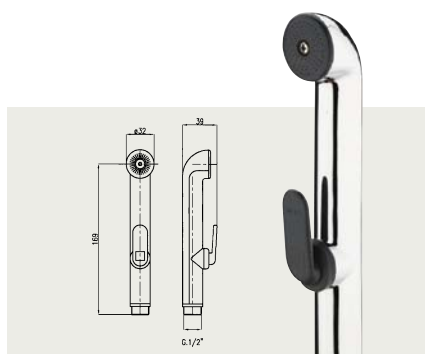

FA RU1070
Sprška BIDEETA 1/2"
Sprška BIDEETA 1/2"