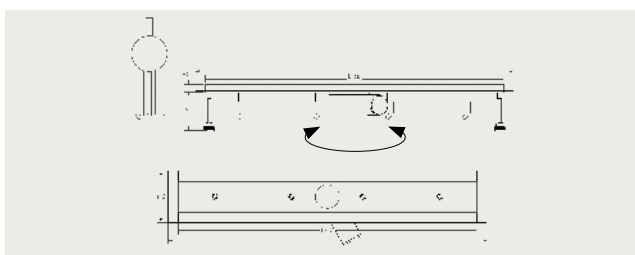

Nerezový sprchový rošt s podsvietením (LED)

Nerezový sprchový rošt s podsvietením (LED)

- Prítok odpadovej vody 60 l/min.
- Podsvietenie v dvoch farbách – biela alebo modrá
- Prútok odpadové vody 60 l/min
- Podsvietení ve dvoch farbách - bilá alebo modrá