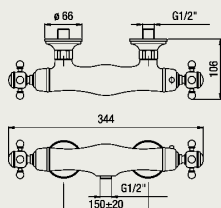

Vaňová batéria nástenná termostatická, rozteč 150mm, komplet, hadica 150cm, sprcha
Vanová baterie nástenná termostatická, rozteč 150mm, komplet, hadice 150cm, sprcha

ALLO 41163

Vaňová batéria termostatická pod omietku, komplet
Vanová baterie termostatická pod omítku, komplet