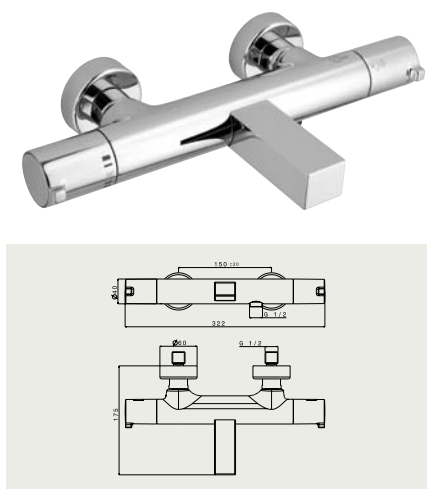

ALSO 66306

Vaňová batéria nástenná termostatická, rozteč 150mm, bez príslušenstva
Vanová baterie nástenná termostatická, rozteč 150mm, bez príslušenství