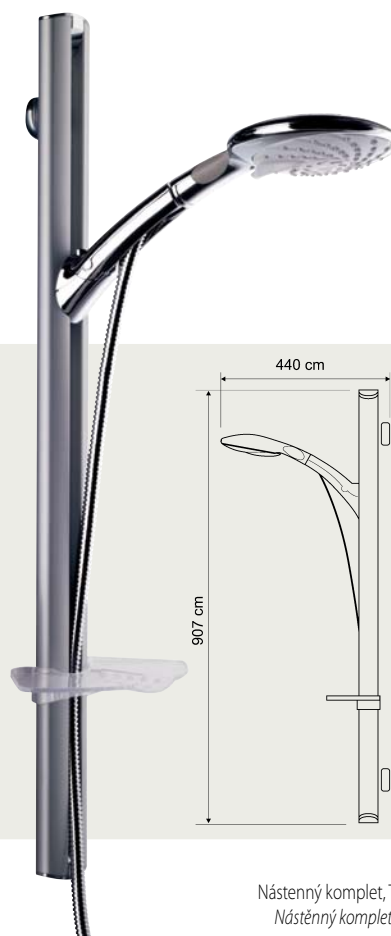

SC 204

Nástenný komplet, Totem, 5-polohový (90cm)
Nástenný komplet, Totem, 5-polohový (90cm)