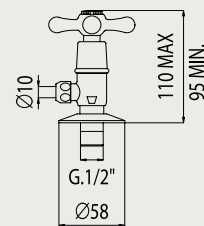

FA 036

Rohový ventil 1/2"x3/8"
Rohový ventil 1/2"x3/8"