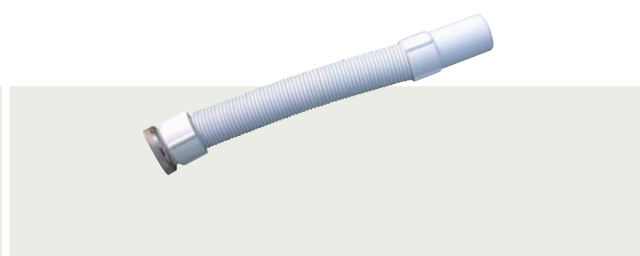

YR 3/1040

Pripojovacia hadica
Ø 32 mm x 5/4"
Pripojovací hadice
Ø 32 mm x 5/4"

YR 3/1041

Pripojovacia hadica
Ø 40 mm x 5/4"
Pripojovací hadice
Ø 40 mm x 5/4"

YR 3/1080

Pripojovacia hadica
Ø 50 mm x 6/4"
Pripojovací hadice
Ø 50 mm x 6/4"