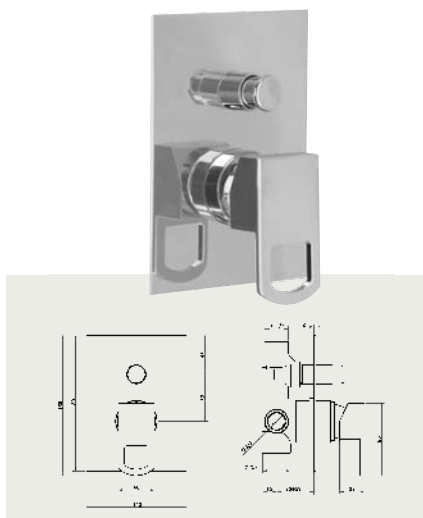

TESC 97316

Umývadlová batéria pod omietku, komplet, výpusť CLICK
Umývadlová baterie pod omítku, komplet, výpusť CLICK

TESC 97160

Vaňová batéria nástenná, rozteč 150mm, bez príslušenstva
Vanová baterie nástenná, rozteč 150mm, bez príslušenství