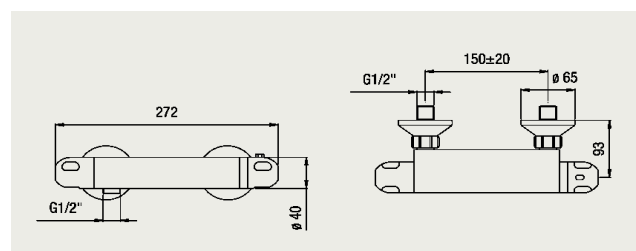

ALJO 51155

Sprchová batéria nástenná termostatická, rozteč 150mm, bez príslušenstva
Sprchová baterie nástěnná termostatická, rozteč 150mm, bez příslušenství

joy