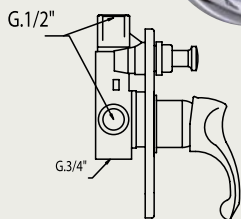

FA 7091

Vaňová batéria pod omietku, komplet
Vanová baterie pod omítku, komplet