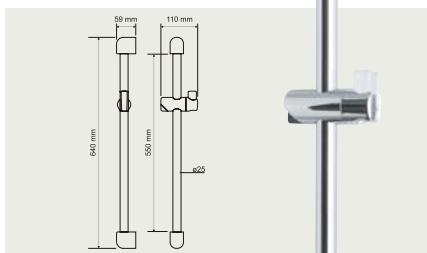

SC 153

Sprchová tyč, Golf (75 cm)
Sprchová tyč, Golf (75 cm)

SC 059

Sprchová tyč, ARC (75 cm)
Sprchová tyč, ARC (75 cm)

SC 054

Sprchová tyč, Ø 18 mm (64 cm)
Sprchová tyč, Ø 18 mm (64 cm)

SC 055

Sprchová tyč, Ø 25 mm (64 cm)
Sprchová tyč, Ø 25 mm (64 cm)