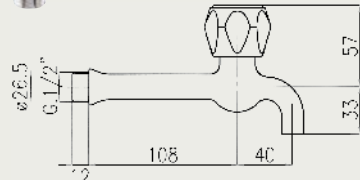

FA 656

Výtokový ventil stenový 1/2", 15cm
Výtokový ventil stenový 1/2", 15cm