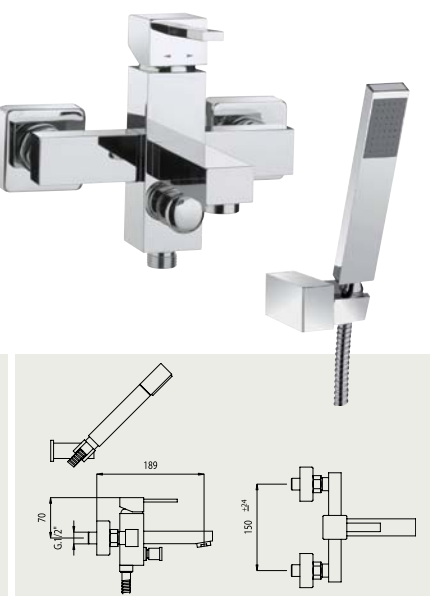

FA 7600

Drezová batéria stojanková
 Dřezová baterie stojánková

FA 7650

Drezová batéria stojanková, horné ramienko „J“
 Dřezová baterie stojánková, horní ramínko „J“

FA 7660

Drezová batéria stojanková, horné ramienko, masívne – oblúkové
 Dřezová baterie stojánková, horní ramínko masivní - obloukové

FA 7670-72

Dřezová batéria stojanková, horné ramienko „J“ 240x190
Dřezová baterie stojánková, horní ramínko „J“ 240x190

FA 7700

Dřezová batéria nástenná, rozteč 150mm, liate ramienko
Dřezová baterie nástěnná, rozteč 150mm, lité ramínko

FA 16000

Vaňová batéria nástenná, rozteč 150mm, komplet,
hadica 150cm, nastaviteľný držiak, sprcha
*Vanová baterie nástenná, rozteč 150mm, komplet,
hadice 150cm, nastaviteľný držiak, sprcha*

FA 16050

Vaňová batéria nástenná, rozteč 150mm, bez príslušenstva
Vanová baterie nástenná, rozteč 150mm, bez príslušenství