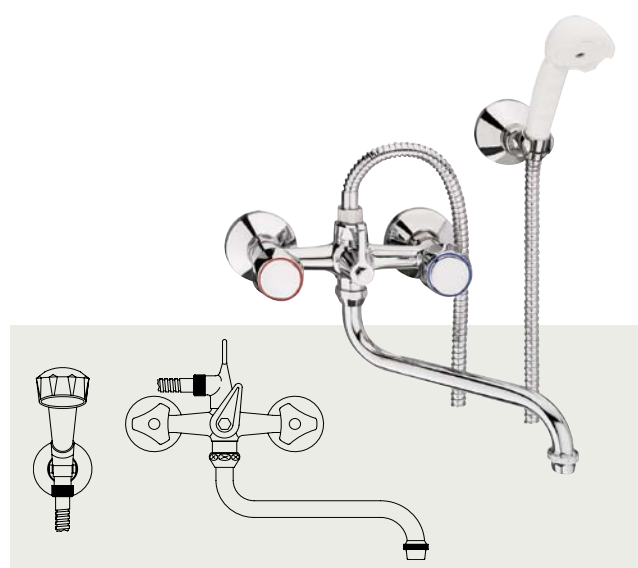

FA 581, FA 581/10

Batéria do bytového jadra, rozteč 150mm (581) a 100 mm (581/10), komplet, hadica 150cm, nastaviteľný držiak, sprcha

Baterie do bytového jádra, rozteč 150mm (581) a 100 mm (581/10), komplet, hadice 150cm, nastaviteľný držák, sprcha