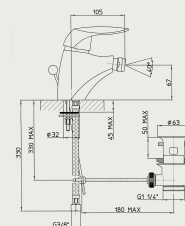

TETA 56401

Bidetová batéria stojanková s odtokovou garnitúrou
Bidetová baterie stojánková s odtokovou garnitúrou