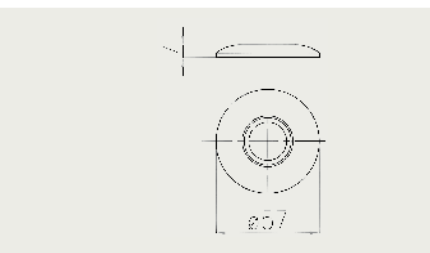

FA 697/20 1/2"
Ružica 1/2"
Ružice 1/2"

príslušenstvo
a náhradné diely

príslušenstvo
a náhradné diely

príslušenstvo
a náhradné diely

príslušenstvo
a náhradné diely