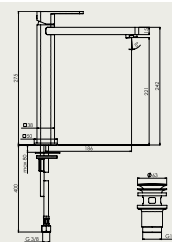

NOLP 90128/2

Umývadlová batéria stojánková, vysoká do priestoru, výpusť CLICK
Umyvadlová baterie stojánková, vysoká do priestoru, výpusť CLICK