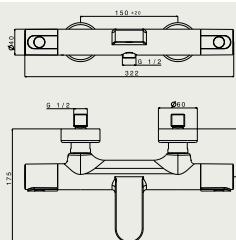

ALGL 62106

Vaňová batéria nástenná termostatická, rozteč 150mm, bez príslušenstva
Vanová baterie nástenná termostatická, rozteč 150mm, bez príslušenství