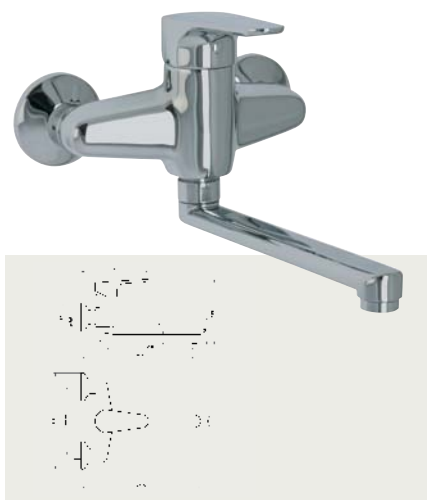

TETH 92401

Bidetová batéria stojanková s odtokovou garnitúrou
 Bidetová baterie stojánková s odtokovou garnitúrou

TETH 92541

Drezová batéria stojanková
 Dřezová baterie stojánková

TETH 92527

Drezová batéria stojanková, horné ramienko masívne – oblúkové
 Dřezová baterie stojánková, horní ramínko masivní - obloukové

TETH 92526

Drezová batéria stojanková, horné ramienko „J“
 Dřezová baterie stojánková, horní ramínko „J“

TETH 92551

Drezová batéria stojanková s výsuvnou sprchou
 Dřezová baterie stojánková s výsuvnou sprchou

TETH 92556

Drezová batéria stojanková + ovládací ventil
 Dřezová baterie stojánková + ovládací ventil

TETH 92500

Drezová batéria nástenná, rozteč 150mm, liate ramienko
 Dřezová baterie nástěnná, rozteč 150mm, lité ramínko