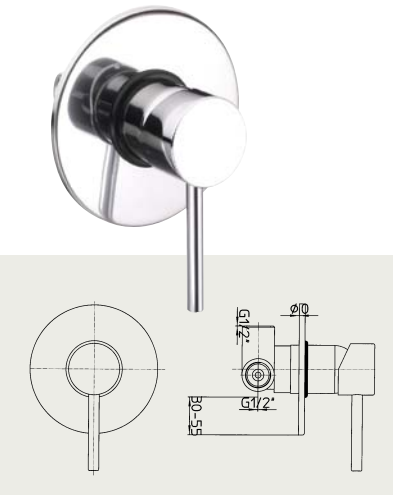

jabil

jabil

TEJA 73010

Vaňová batéria pod omietku, komplet
 Vanová baterie pod omítku, komplet

TEJA 73156

Vaňová batéria pod omietku, komplet, hadica 150cm,
 nastaviteľný držák a sprcha
 Vanová baterie pod omítku, komplet, hadice 150cm,
 nastaviteľný držák a sprcha

TEJA 73155

Vaňová batéria stojanková do priestoru, komplet,
 hadica 150cm, sprcha
 Vanová baterie stojánková do priestoru, komplet,
 hadice 150cm, sprcha

TEJA 73230

Sprchová batéria nástenná, rozteč 150mm,
 bez príslušenstva
 Sprchová baterie nástenná, rozteč 150mm, bez príslušenství