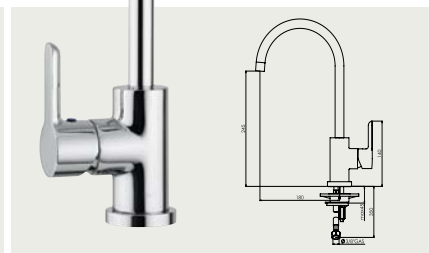

NOAB 87133

Drezová batéria stojanková, horné ramienko „J“
Dřezová baterie stojánková, horní ramínko „J“