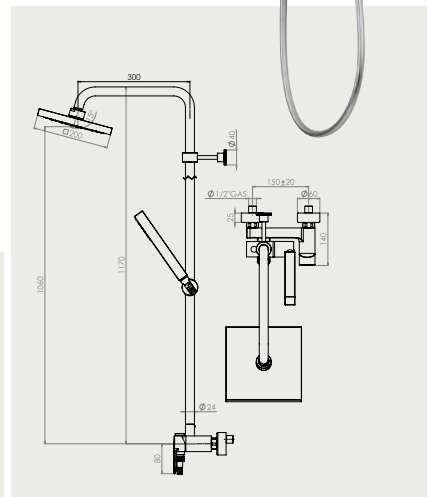

NORD 00130/31

Sprchová batéria nástenná, rozteč 150mm, pevná sprcha + ručná sprcha – komplet
Sprchová baterie nástenná, rozteč 150mm, pevná sprcha + ruční sprcha – komplet