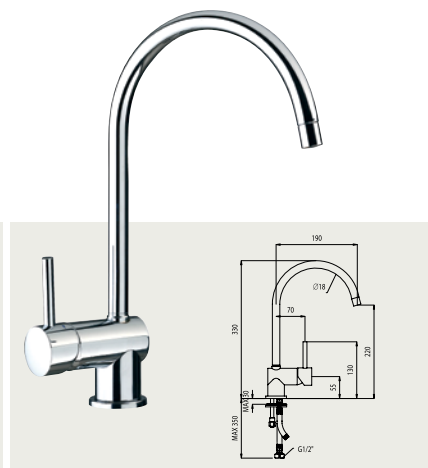

FA 13700
Drezová batéria stojanková, horné ramienko „J“
Dřezová baterie stojánková, horní ramínko „J“