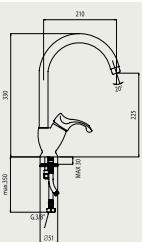

FA 7600

Drezová batéria stojanková
 Dřezová baterie stojánková

FA 7650

Drezová batéria stojanková, horné ramienko „J“
 Dřezová baterie stojánková, horní ramínko „J“

FA 7660

Drezová batéria stojanková, horné ramienko, masívne – oblúkové
 Dřezová baterie stojánková, horní ramínko masivní - obloukové