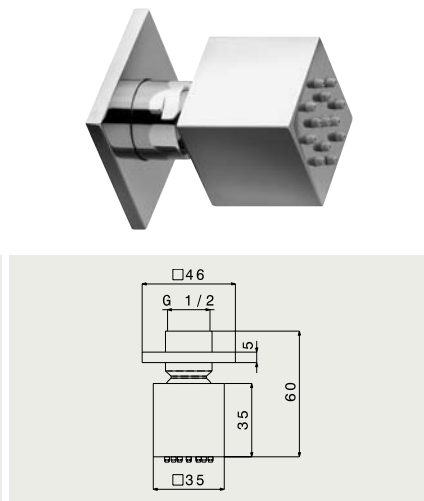

ALBD 037

 Rameno na hlavový
sprchu 1/2" 430mm
Rameno na hlavovou
sprchu 1/2" 430mm

ALDC 037

Ručná sprška
Ruční sprška

ALDC 027

Ručná sprška
Ruční sprška

ALSF 044

Nástěnná nastavitelná tryska 1/2" 35x35mm
Nástěnná nastavitelná tryska 1/2" 35x35mm