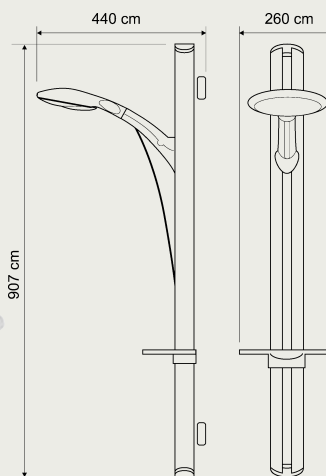

SC 204

Nástenný komplet, Totem, 5-polohový (90cm)
Nástenný komplet, Totem, 5-polohový (90cm)