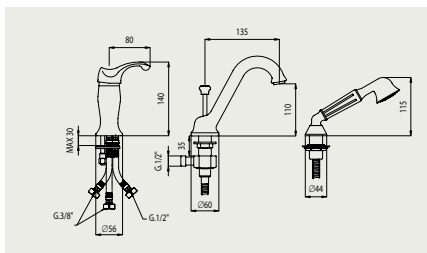

FA 7060

Vaňová batéria stojanková, trojdierová s výsuvnou sprchou
Vanová baterie stojánková, třídírtvorová s výsuvnou sprchou