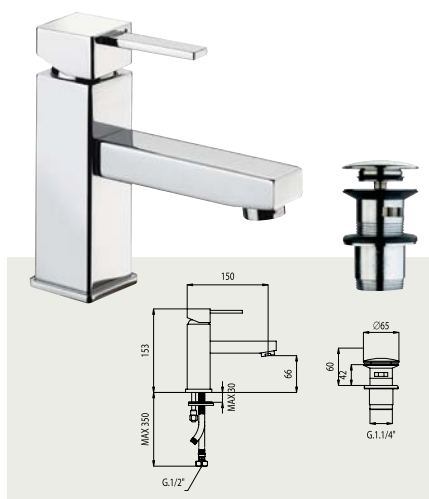

FA 16100

Umývadlová batéria stojanková, výpusť CLICK
Umyvadlová baterie stojánková, výpusť CLICK