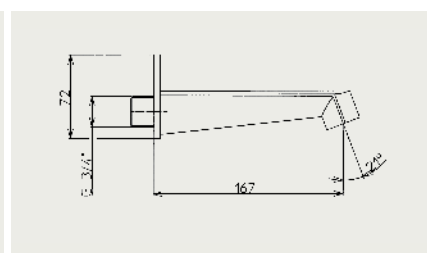

TE 03045

Výtokové rameno 167mm
Výtokové rameno 167mm