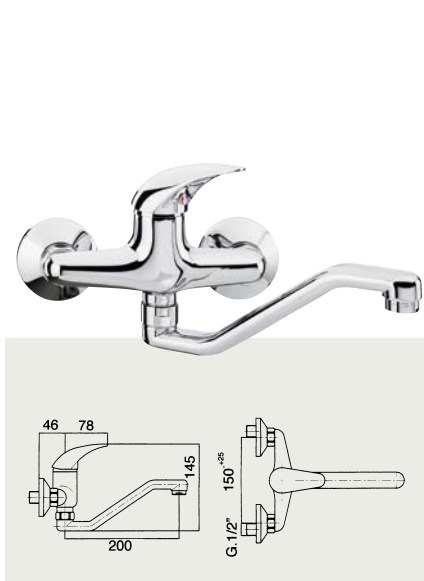

FA 1081, FA 1081/10

Drezová batéria nástenná, rozteč 150mm (1081) a 100mm (1081/10), liate ramienko „Z“ 200mm
Dřezová baterie nástěnná, rozteč 150mm (1081) a 100mm (1081/10), lité ramínko „Z“ 200mm