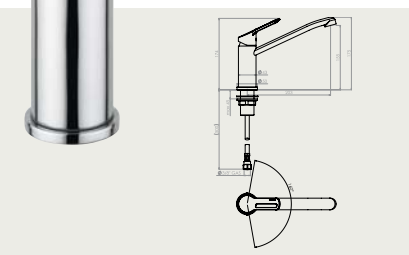

NORD 00113/1

Drezová batéria stojánková
Dřezová baterie stojánková

new road

new road

new road