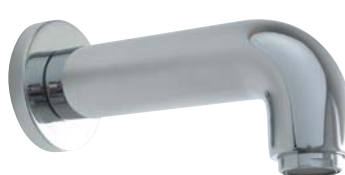

Výtokové rameno 184mm
Výtokové rameno 184mm

TE 03045

Výtokové rameno 167mm
Výtokové rameno 167mm

TE 03041

Výtokové rameno 152mm
Výtokové rameno 152mm

TE 03038

Výtokové rameno 130mm
Výtokové rameno 130mm

príslušenstvo