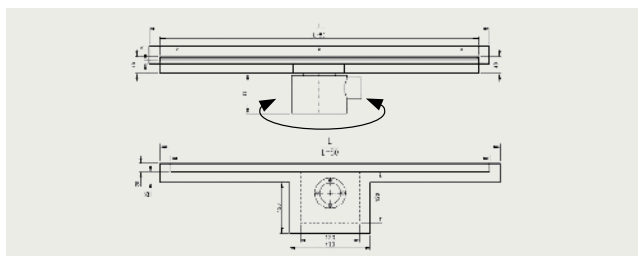

Sprchový žľab PHANTOM s horizontálnou a vertikálnou prírubou

Sprchový žľab PHANTOM s horizontálnou a vertikálnou prírubou

- Žľab je umiestnený pri stene, odtokový kanálik je v spoji steny a podlahy. Voda po podlahe odtéká a mizí 5 mm špárrou – odtok nie je takmer viditeľný.
- **Nie je treba nerezový rošt.**
- Prietok odpadovej vody 48 l/min.
- Žľab je umiestnený u steny, odtoková špára je v spoji steny a podlahy. Voda po podlahe odtéká a mizí 5 mm špárrou – odtok je takmer neviditeľný.
- **Není třeba nerezový rošt.**
- Průtok odpadové vody 48 l/min

Sprchový žľab TRIANGEL s horizontálnou a vertikálnou prírubou

Sprchový žľab TRIANGEL s horizontálnou a vertikálnou prírubou

- Žľab sa upevňuje do rohu a umožní elegantný odtok vody.
- Prietok odpadovej vody 60 l/min.
- Žľab se instaluje do rohu a umožňuje elegantní odtok vody.
- Průtok odpadové vody 60 l/min

Typ / Typ	Dĺžka (L) / Délka (L)	Rozmer mriežky / Rozměr mřížky
Phantom 80	800 mm	750 mm
Phantom 90	900 mm	850 mm
Phantom 100	1000 mm	950 mm
Phantom 110	1100 mm	1050 mm
Phantom 120	1200 mm	1150 mm
Phantom 140	1400 mm	1350 mm

Typ / Typ	Dĺžka (L) / Délka (L)	Rozmer mriežky / Rozměr mřížky
Triangel 80	368x368 mm	300x300 mm