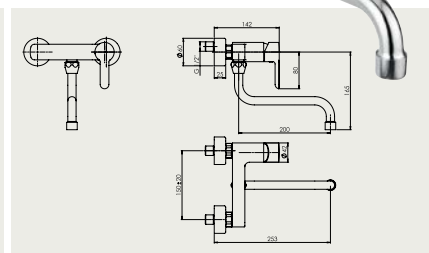

NOAB 87115

Drezová batéria nástěnná, rozteč 150mm, ramienko „S“
Dřezová baterie nástěnná, rozteč 150mm, ramínko „S“