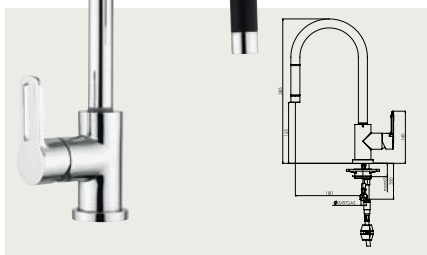

NORD 00137/1

Drezová batéria stojánková s výsuvným perlátorom, horné ramienko „J“
Dřezová baterie stojánková s výsuvným perlátorem, horní ramínko „J“