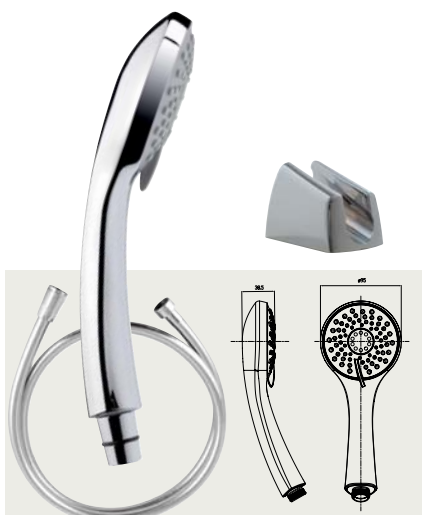

Ručná sprška, Promo, mono
Ruční sprška, Promo, mono

SC 012 biela

Ručná sprška, Promo, mono
Ruční sprška, Promo, mono

SC 022

Sprchová hlavica, mono
Sprchová hlavice, mono

SC 023

Sprchová hlavica, 5-polohová
Sprchová hlavice, 5-polohová

SC 024

Sprchová hlavica, Juno 5-polohová
Sprchová hlavice, Juno 5-polohová

sprchové súpravy

sprchové soupravy

farebné prevedenia / barevné provedení:

CR chróm
chrom

SC 01

Sprchový set Basic UK, ručná sprška 3-polohová, hadica 150cm, držiak
Sprchový set Basic UK, ruční sprška 3-polohová, hadice 150cm, držák

SC 02

Sprchový set Moon, ručná sprška 3-polohová, hadica 150cm, držiak
Sprchový set Moon, ruční sprška 3-polohová, hadice 150cm, držák

SC 03

Sprchový set Luvia, ručná sprška 3-polohová, hadica 150cm, držiak
Sprchový set Luvia, ruční sprška 3-polohová, hadice 150cm, držák

SC 04

Sprchová súprava Basic UK, ručná sprška 3-polohová, hadica 150cm, tyč (70cm)
Sprchová souprava Basic UK, ruční sprška 3-polohová, hadice 150cm, tyč (70cm)

SC 05

Sprchová súprava Moon, ručná sprška 3-polohová, hadica 150cm, nastaviteľná tyč (83cm)
Sprchová souprava Moon, ruční sprška 3-polohová, hadice 150cm, nastaviteľná tyč (83cm)