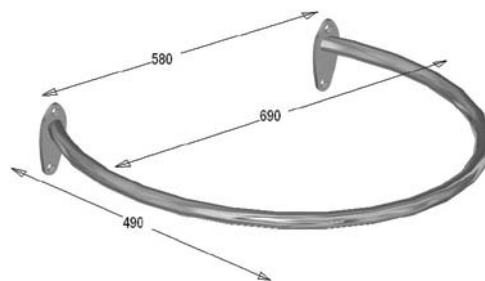

MN-003

Držiak uterákov kruhový, (nerez)
Držák ručníků kruhový, (nerez)

MN-012

Pisoárová stena, (nerez)
Pisoárová stěna, (nerez)

YDROREX

doplňkový
sortiment

doplňkový sortiment

YR 1/270
Flexi prípojka WC
220 mm – 540mm
kovová výstuž
Flexi prípojka WC
220mm – 540mm
kovová výstuž