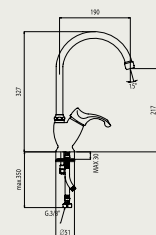

FA 7650

Drezová batéria stojanková, horné ramienko „J“
Dřezová baterie stojánková, horní ramínko „J“