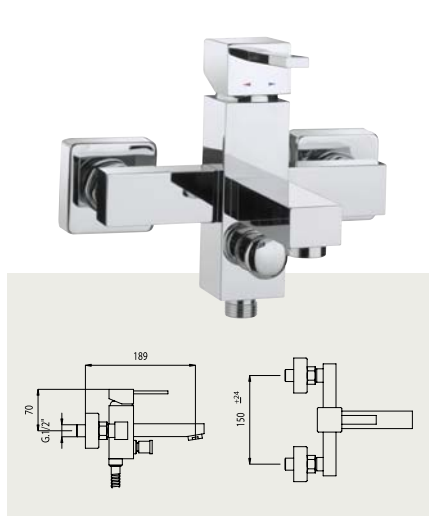

FA 7670-72

Dřezová batéria stojanková, horné ramienko „J“ 240x190
Dřezová baterie stojánková, horní ramínko „J“ 240x190

FA 7700

Dřezová batéria nástenná, rozteč 150mm, liate ramienko
Dřezová baterie nástěnná, rozteč 150mm, lité ramínko

FA 16000

Vaňová batéria nástenná, rozteč 150mm, komplet,
hadica 150cm, nastaviteľný držiak, sprcha
*Vanová baterie nástenná, rozteč 150mm, komplet,
hadice 150cm, nastaviteľný držiak, sprcha*

FA 16050

Vaňová batéria nástenná, rozteč 150mm, bez príslušenstva
Vanová baterie nástenná, rozteč 150mm, bez príslušenství