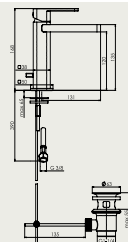

NOLPC 90118/1

Umývadlová batéria stojánková s odtokovou garnitúrou – kaskáda
Umyvadlová baterie stojánková s odtokovou garniturou - kaskáda