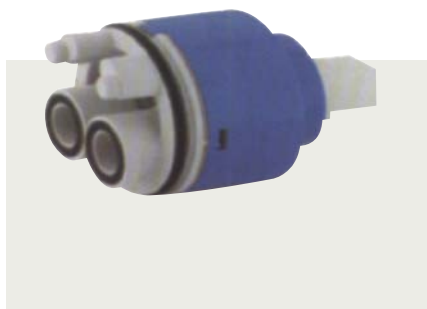

FA 1140

Kartuša Ø 35mm, dvojkolíková dlhá
Kartuše Ø 35mm, dvojkolíková dlhá