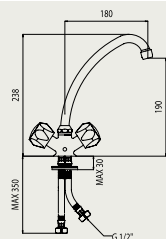

Pevná sprchová tyč 3/4"
 Pevná sprchová tyč 3/4"

FA 619

Bidetová batéria stojanková bez odtokovej garnitúry
 Bidetová baterie stojánková bez odtokové garnitúry

FA 623

Drezová batéria stojanková, horné ramienko „J“
 Dřezová baterie stojánková, horní ramínko „J“