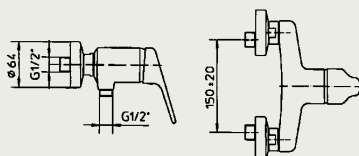

TEGO 84210

Sprchová batéria nástenná, rozteč 150mm, bez príslušenstva
Sprchová baterie nástenná, rozteč 150mm, bez příslušenství