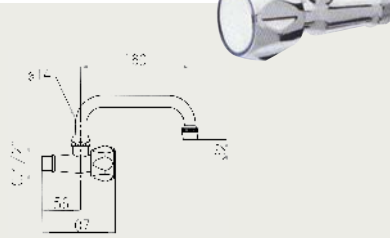

FA 654

Nástěnný ventil 1/2", ramienko „U“ 160mm
Nástěnný ventil 1/2", ramínko „U“ 160mm