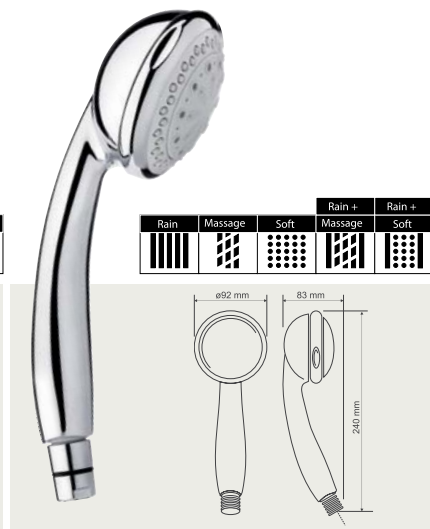

Ručná sprška, Luvia, 3-polohová, Ø 11cm
Ruční sprška, Luvia, 3-polohová, Ø 11cm

SC 5000-17

Ručná sprška, Luvia, 5-polohová, Ø 17cm
Ruční sprška, Luvia, 5-polohová, Ø 17cm

SC 5100

Ručná sprška, Moon, 3-polohová
Ruční sprška, Moon, 3-polohová