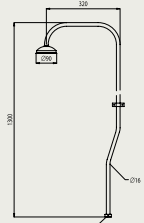

FA 590

Pevná sprchová tyč 3/4"
Pevná sprchová tyč 3/4"