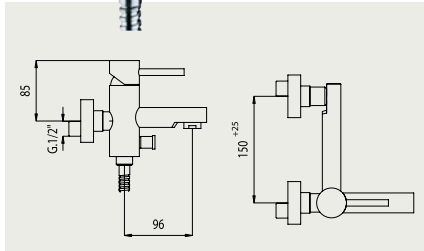

FA 13000

Vaňová batéria nástenná, rozteč 150mm, komplet, hadica 150cm, nastaviteľný držiak, sprcha
 Vanová baterie nástenná, rozteč 150mm, komplet, hadice 150cm, nastaviteľný držiak, sprcha

FA 13050

Vaňová batéria nástenná, rozteč 150mm, bez príslušenstva
 Vanová baterie nástenná, rozteč 150mm, bez príslušenství