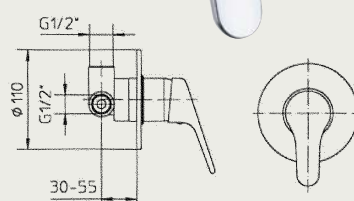

TEGO 84000

Sprchová batéria pod omietku, komplet
Sprchová baterie pod omítku, komplet

golf

golf