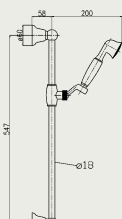

FA 7550

Sprchová súprava (60cm)
Sprchová souprava (60cm)