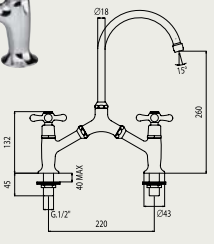

FA 018

FA 017

Umývadlová batéria stojánková, dvojdielová bez odtokovej garnitúry
Umývadlová batérie stojánková, dvouotvorová, bez odtokovej garnitúry