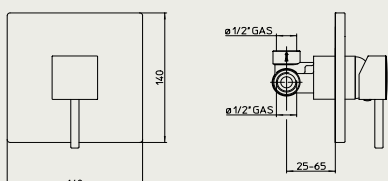

NOTW 00108

Sprchová batéria pod omietku, komplet
Sprchová baterie pod omítku, komplet