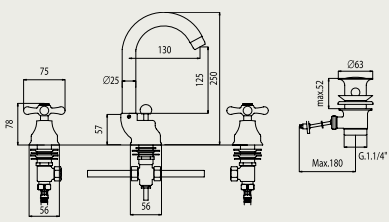

FA 020-70

Umývadlová batéria stojánková, trojdierová, s masívnym otočným ramienkom a odtokovou garnitúrou
Umývadlová batérie stojánková, tříotvorová, s otočným ramienkom a odtokovou garnitúrou