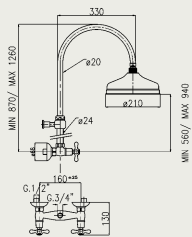

FA 048

Sprchový komplet, hadica 150cm, nastaviteľný držiak, sprcha
Sprchový komplet, hadice 150cm, nastaviteľný držák, sprcha

FA 040

Ručná sprška (kovová)
Ruční sprška (kovová)

FA 027+AC260

Sprchová batéria nástenná, rozteč 150mm, pevná sprcha
Sprchová baterie nástěnná, rozteč 150mm, pevná sprcha