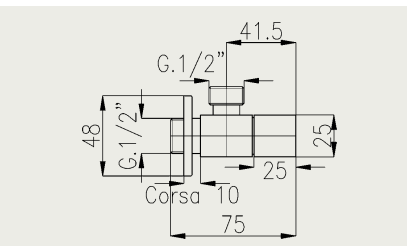

FA AC 600

Rohový ventil 1/2" x 1/2"
Rohový ventil 1/2" x 1/2"