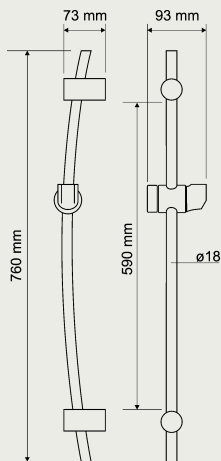

SC 06

Sprchová súprava Luvia, ručná sprška 3-polohová, hadica 150cm, tyč (70cm)
Sprchová souprava Luvia, ruční sprška 3-polohová, hadice 150cm, tyč (70cm)

sprchové
súpravy

sprchové
súpravy

SC 089/M

Sprchová súprava, Minimalist, mono (76cm)
Sprchová souprava, Minimalist, mono (76cm)