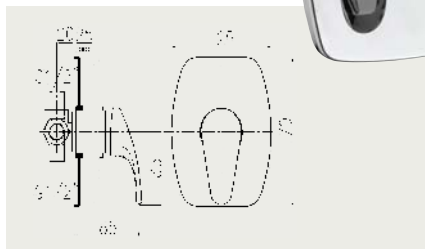

FA FU419

Sprchová batéria pod omítku, komplet
Sprchová baterie pod omítku, komplet