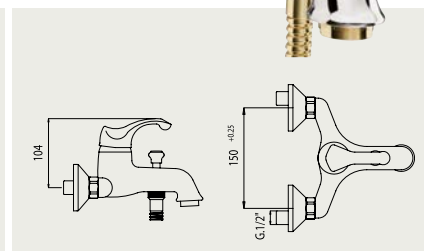

33 matný chróm
matný chrom

34 brúsený nikel
broušený nikel

FA 7100

Umyvadlová batéria stojanková s odtokovou garnitúrou
Umyvadlová baterie stojánková s odtokovou garnitúrou

FA 7000

Vaňová batéria nástenná, rozteč 150mm, komplet,
hadica 150cm, nastaviteľný držák, sprcha
Vanová baterie nástenná, rozteč 150mm, komplet,
hadice 150cm, nastaviteľný držák, sprcha