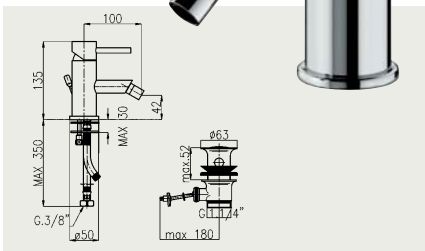

FA 13200

Bidetová batéria stojanková s odtokovou garnitúrou
Bidetová baterie stojánková s odtokovou garnitúrou