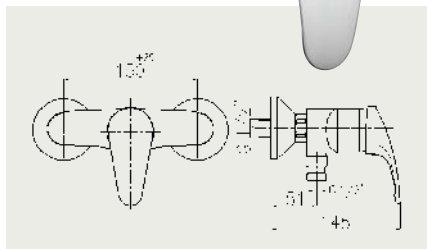

FA FU407

Sprchová batéria nástenná, rozteč 150mm, bez príslušenstva
Sprchová baterie nástenná, rozteč 150mm, bez příslušenství