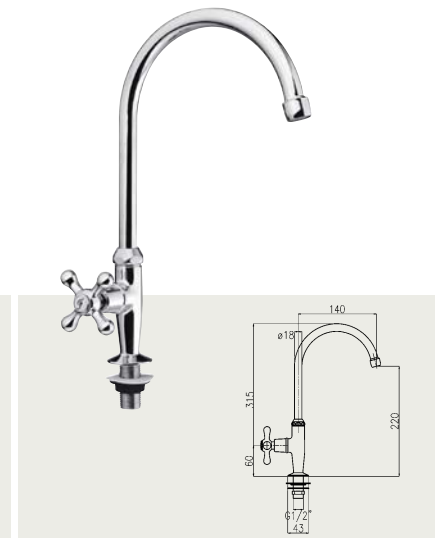

FA 031
Výtokový ventil stojankový s otočným ramienom
Výtokový ventil stojánkový s otočným raménem