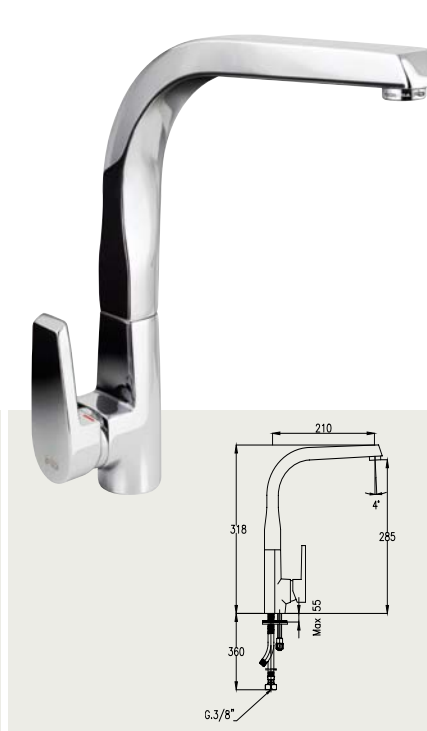

FA 0175

Drežová batéria stojanková,
horné ramienko masívne – oblúkové
Dřezová baterie stojánková,
horní ramínko masivní - obloukové