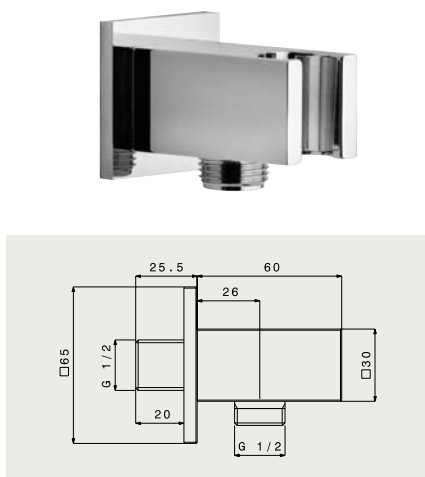

ALAC 171

Držák sprchy s prívodom vody 1/2"
Držák sprchys s prívodom vody 1/2"