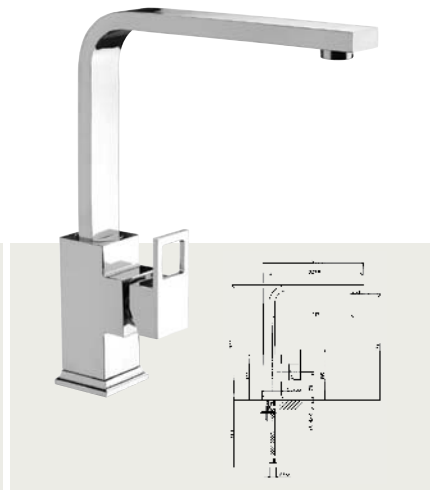

TEGS 96210

Sprchová batéria nástenná, rozteč 150mm, bez príslušenstva
 Sprchová batérie nástenná, rozteč 150mm, bez príslušenství

TEGS 96000

Sprchová batéria pod omietku, komplet
 Sprchová batérie pod omítku, komplet

TEGS 96401

Bidetová batéria stojanková, výpusť CLICK
 Bidetová batérie stojánková, výpusť CLICK

TEGS 96525

Drezová batéria stojanková, horné ramienko „L“
 Drezová batérie stojánková, horní ramínko „L“

farebné prevedenia / barevné provedení: