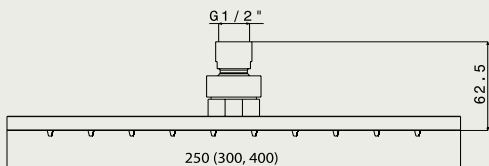

ALSF 071A

Hlavová sprcha Ø400mm – kovová
Hlavová sprcha Ø400mm – kovová

idroterapia

idroterapia

METAL h 10mm

METAL SLIM h 3mm

ALSF 068A

 Hlavová sprcha
250x250mm – kovová
Hlavová sprcha
250x250mm – kovová