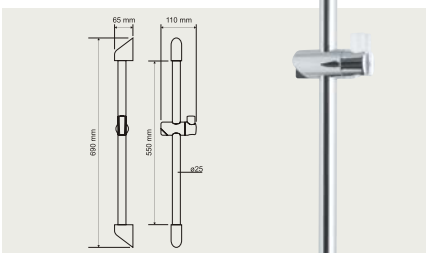

SC 153

Sprchová tyč, Golf (75 cm)
Sprchová tyč, Golf (75 cm)

SC 059

Sprchová tyč, ARC (75 cm)
Sprchová tyč, ARC (75 cm)

SC 054

Sprchová tyč, Ø 18 mm (64 cm)
Sprchová tyč, Ø 18 mm (64 cm)

SC 055

Sprchová tyč, Ø 25 mm (64 cm)
Sprchová tyč, Ø 25 mm (64 cm)