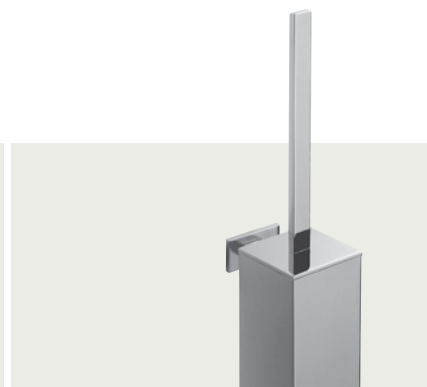

NOCB 42

WC kefa nástěnná
WC štětka nástěnná