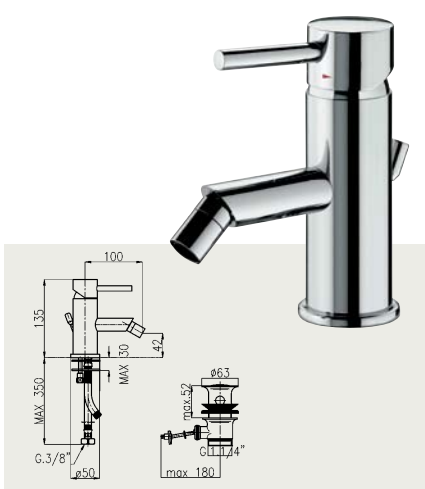

FA 13200

Bidetová batéria stojanková s odtokovou garnitúrou
Bidetová baterie stojánková s odtokovou garnitúrou