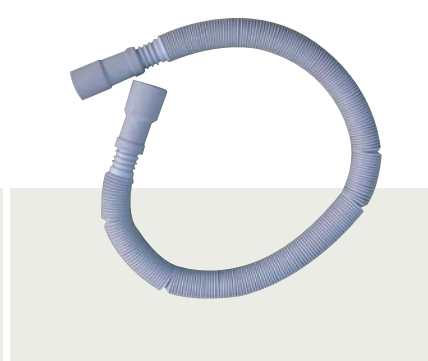

YR 4/012

Pračková hadica odpadová teleskopická 90-300cm
Pračková hadice odpadní teleskopická 90-300cm