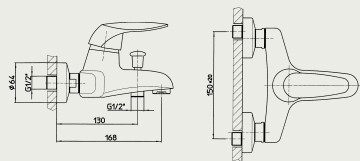

TETA 56160

Vaňová batéria nástenná, rozteč 150mm, bez príslušenstva
Vanová baterie nástenná, rozteč 150mm, bez príslušenství