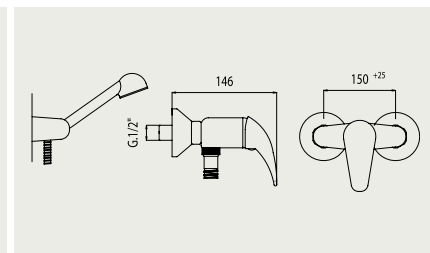

FA 1072, FA 1072/10

Sprchová batéria nástenná, rozteč 150mm (1072) a 100mm (1072/10), komplet, hadica 150cm, nastaviteľný držiak, sprcha
Sprchová baterie nástenná, rozteč 150mm (1072) a 100mm (1072/10), komplet, hadice 150cm, nastaviteľný držiak, sprcha