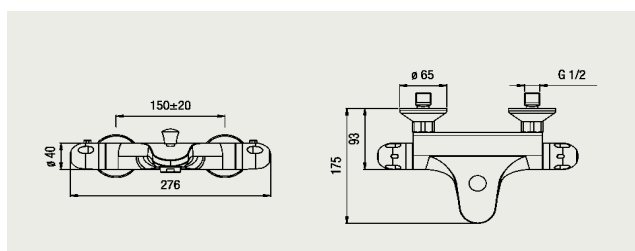

ALJO 51106

Vaňová batéria nástenná termostatická, rozteč 150mm, bez príslušenstva
Vanová baterie nástěnná termostatická, rozteč 150mm, bez příslušenství