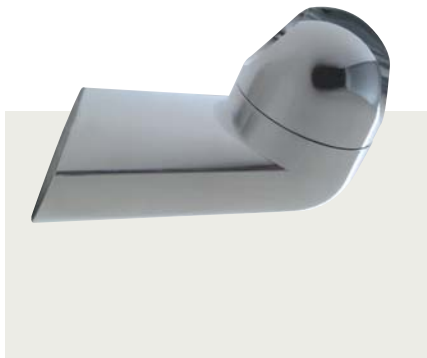

FA 2580
Nastaviteľný držiak
Nastaviteľný držiak