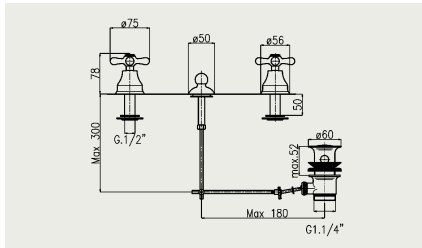

FA 024

Bidetová batéria stojánková, trojdierová, s odtokovou garnitúrou
Bidetová baterie stojánková, tříotvorová, s odtokovou garniturou