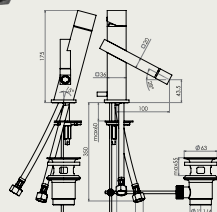

NOTW 00119/1

Bidetová batéria stojanková s odtokovou garnitúrou
Bidetová baterie stojánková s odtokovou garnitúrou