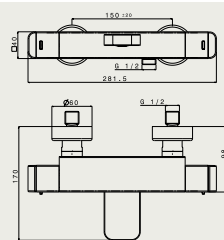

ALAM 64306

Vaňová batéria nástenná termostatická, rozteč 150mm, bez príslušenstva
Vanová baterie nástenná termostatická, rozteč 150mm, bez príslušenství