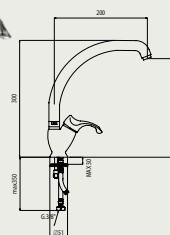

FA 7660

Drezová batéria stojanková, horné ramienko, masívne – oblúkové
Dřezová baterie stojánková, horní ramínko masivní - obloukové