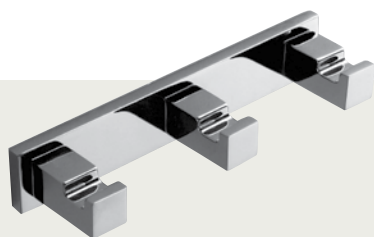

doplňky Cube

doplňky Cube

farebné prevedenia / barevné prevedení:

CR chróm
chrom

NOCB 50

Háčik
Háček

NOCB 50/3X

Háčik trojitý
Háček trojitý