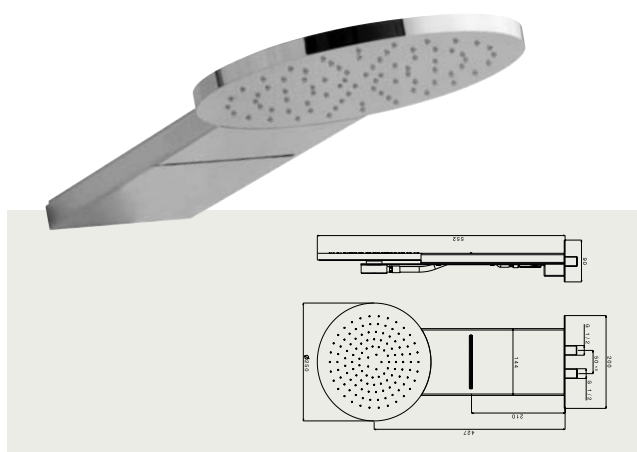

ALSF 079

Hlavová sprcha Ø250mm **2jet** 427mm
Hlavová sprcha Ø250mm **2jet** 427mm