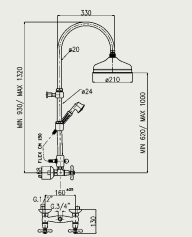

FA 046

Sprchová súprava (60cm)
Sprchová souprava (60cm)

FA 048

Sprchový komplet, hadica 150cm, nastaviteľný držiak, sprcha
Sprchový komplet, hadice 150cm, nastaviteľný držák, sprcha

FA 040

Ručná sprška (kovová)
Ruční sprška (kovová)

FA 027+AC260

Sprchová batéria nástenná, rozteč 150mm, pevná sprcha
Sprchová baterie nástěnná, rozteč 150mm, pevná sprcha

FA 027+AC270

Sprchová batéria nástenná, rozteč 150mm, pevná sprcha + ručná sprcha - komplet
Sprchová baterie nástěnná, rozteč 150mm, pevná sprcha + ruční sprcha - komplet

FA 026

Bidetová batéria stojánková s odtokovou garnitúrou
Bidetová baterie stojánková s odtokovou garniturou

FA 026B

Bidetová batéria stojánková, trojdierová, s odtokovou garnitúrou
Bidetová baterie stojánková, tříotvorová, s odtokovou garniturou

FA 024

Bidetová batéria stojánková, trojdierová, s odtokovou garnitúrou
Bidetová baterie stojánková, tříotvorová, s odtokovou garniturou

FA 033

Drezová batéria stojánková, horné ramienko „J“
Dřezová baterie stojánková, horní ramínko „J“