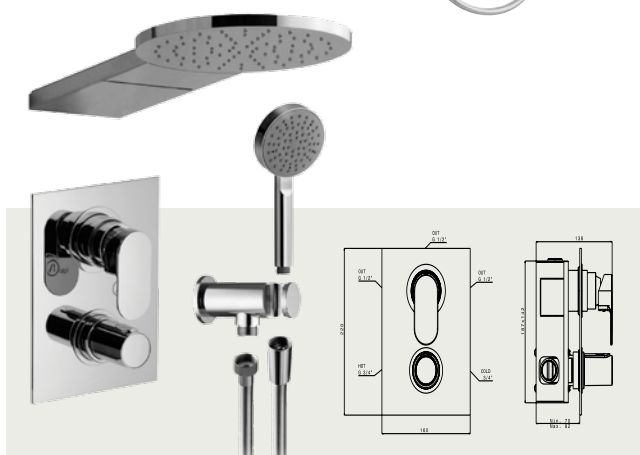

sety trio

ALGL 621169

Sprchový set termostatický pod omietku, komplet, hlavová sprcha s prívalom + ručná sprcha s držiakom, kolínikom a hadicou

Sprchový set termostatický pod omítku, komplet, hlavová sprcha s prívalom + ruční sprcha s držákem, kolínkem a hadicí