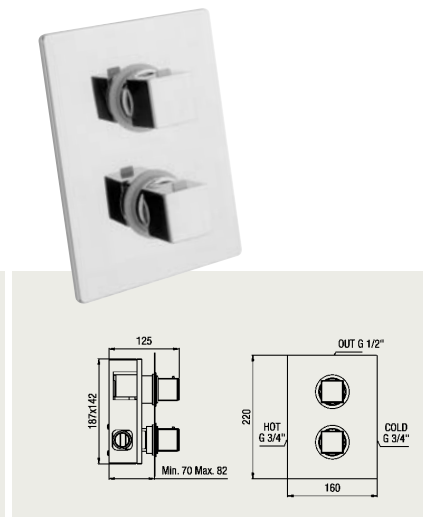

ALUN 45161

Sprchová batéria termostatická pod omietku, komplet
Sprchová baterie termostatická pod omítku, komplet