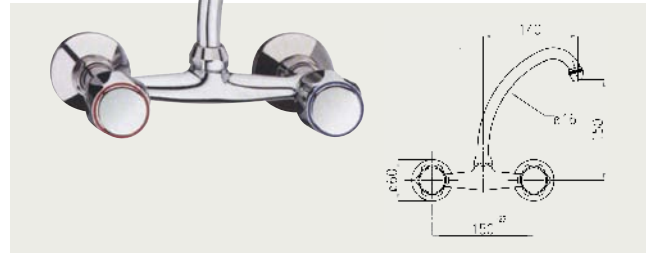

FA 647, FA 647/10

Drezová batéria nástenná, rozteč 150mm (647) a 100mm (647/10), ramienko „J“
Dřezová baterie nástěnná, rozteč 150mm (647) a 100mm (647/10), ramínko „J“