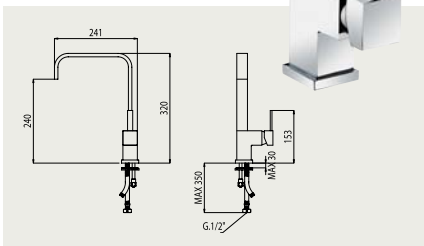

quadric

quadric

FA 16500

Sprchová batéria pod omietku, komplet
Sprchová baterie pod omítku, komplet

FA 16550

Sprchová súprava (95cm)
Sprchová souprava (95cm)

FA 16200

Bidetová batéria stojanková, výpusť CLICK
Bidetová baterie stojánková, výpusť CLICK