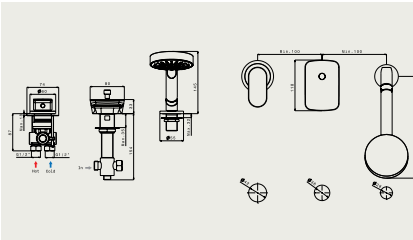

ALGL M250744

Vaňová batéria stojanková, trojdierová s výsuvnou sprchou
Vanová baterie stojánková, tříotvorová s výsuvnou sprchou