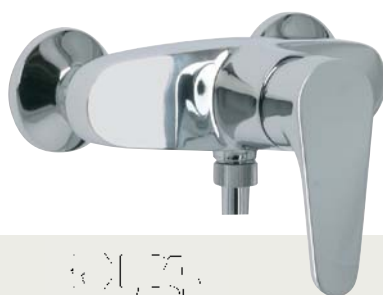

TETH 92010

Vaňová batéria pod omietku, komplet
Vanová baterie pod omítku, komplet

theos

TETH 92196

Vaňová batéria stojanková do jedného otvoru, bez príslušenstva
Vanová baterie stojánková jednootvorová, bez příslušenství

TETH 92210

Sprchová batéria nástenná, rozteč 150mm, bez príslušenstva
Sprchová baterie nástěnná, rozteč 150mm, bez příslušenství

TETH 92000

Sprchová batéria pod omietku, komplet
Sprchová baterie pod omítku, komplet