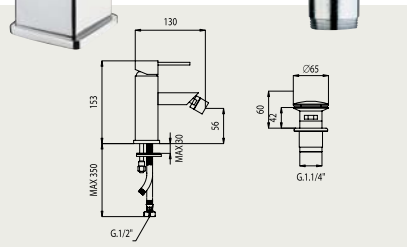

quadric

quadric

FA 16500

Sprchová batéria pod omietku, komplet
Sprchová baterie pod omítku, komplet

FA 16550

Sprchová súprava (95cm)
Sprchová souprava (95cm)

FA 16200

Bidetová batéria stojanková, výpusť CLICK
Bidetová baterie stojánková, výpusť CLICK