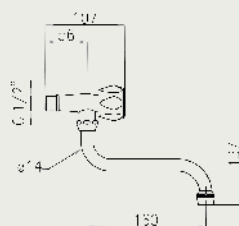

príslušenstvo a náhradné diely

príslušenství a náhradní díly

FA 566 1/2"

Ventil pod omietku 1/2"
Ventil pod omítku 1/2"

FA 598

Stojankový ventil 1/2"
Ventil stojánkový 1/2"

FA 652

Nástěnný ventil 1/2", ramienko „S“ 160mm
Nástěnný ventil 1/2", ramínko „S“ 160mm