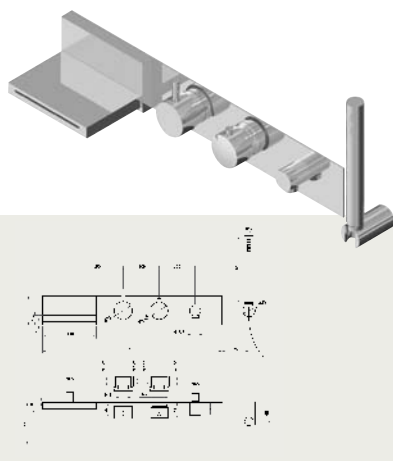

TEJA 73156

Vaňová batéria pod omietku, komplet, hadica 150cm,
nastaviteľný držák a sprcha
Vanová baterie pod omítku, komplet, hadice 150cm,
nastaviteľný držák a sprcha