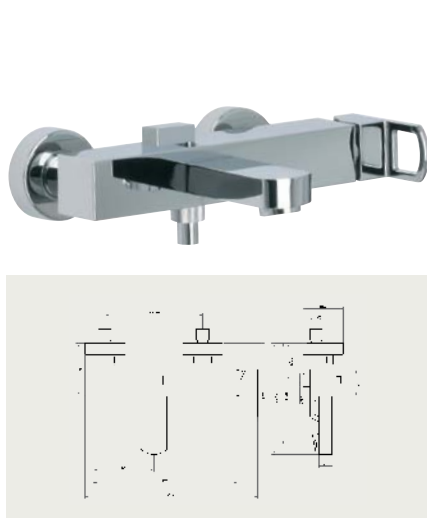

TESC 97316

Umývadlová batéria pod omietku, komplet, výpusť CLICK
Umývadlová baterie pod omítku, komplet, výpusť CLICK

TESC 97160

Vaňová batéria nástenná, rozteč 150mm, bez príslušenstva
Vanová baterie nástenná, rozteč 150mm, bez príslušenství