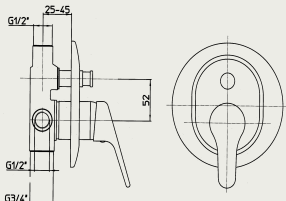

TEGO 84010

Vaňová batéria pod omietku, komplet
Vanová baterie pod omítku, komplet