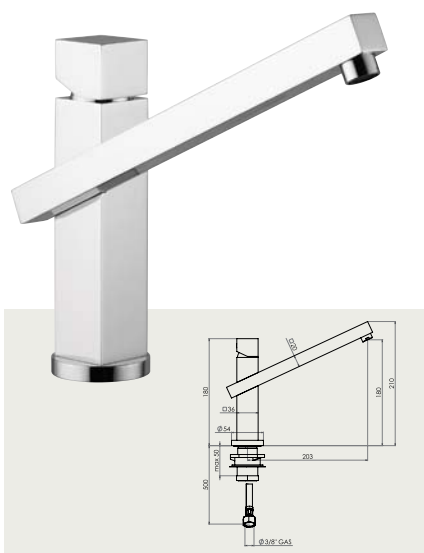

Drezová batéria stojanková, horné ramienko „J“
Dřezová baterie stojánková, horní ramínko „J“

tower

tower

NOTW 00113/1

Dřezová batéria stojánková
Dřezová baterie stojánková

NOTW 00117

Dřezová batéria stojánková s výsuvnou sprchou
Dřezová baterie stojánková s výsuvnou sprchou