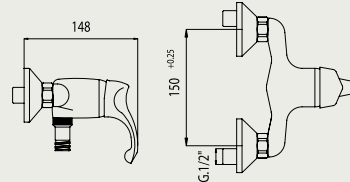

FA 7400

Sprchová batéria nástenná, rozteč 150mm, bez príslušenstva
Sprchová baterie nástenná, rozteč 150mm, bez příslušenství