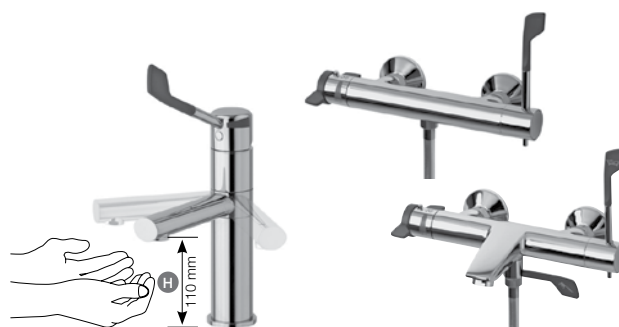

... pre všetky potreby

ZDRAVIE A SPOLOČENSTVO

S programom Zdravie&Spoločenstvo Alpi ponúka technické riešenia určené pre prostredie s vysokou návštevnosťou, verejné, či zdravotné, alebo aj pre domáci život, ktorý vyžaduje osobitnú pozornosť venovanú komfortu, bezpečnosti, hygiene a úsporám.

V rámci tejto sekcie sú zdôraznené nasledujúce produkty:

- **obmedzená pohyblivosť**
  určené pre ľudí s menšou schopnosťou pohybu
- **teplotný šok**
  pre hygienické potreby v oblasti zdravotníctva
- **kohútiky s časovým nastavením prietoku vody**
  pre úsporu vody na verejných priestranstvách