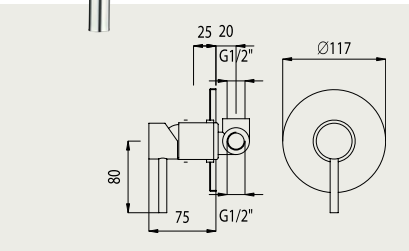

FA 13500

Sprchová batéria pod omítku, komplet
Sprchová baterie pod omítku, komplet