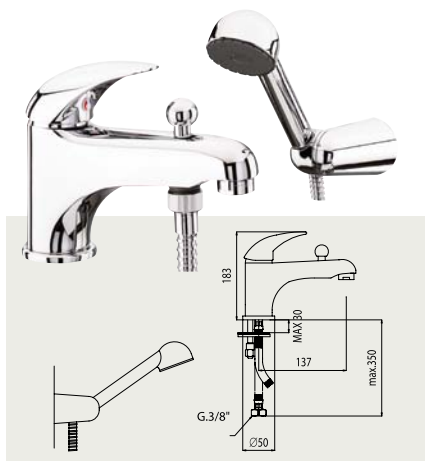

FA 1092

Umyvadlová batéria stojanková bez odtokovej garnitúry, len na studenú vodu
 Umyvadlová batérie stojanková bez odtokovej garnitúry, pouze na studenú vodu

FA 1050

Vaňová batéria stojanková do jedného otvoru, komplet, hadica 150cm, nastaviteľný držák, sprcha
 Vanová batérie stojanková jednootvorová, komplet, komplet, hadice 150cm, nastaviteľný držák, sprcha