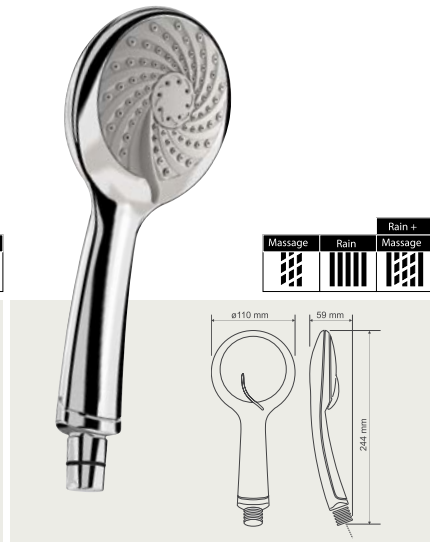

polohovanie spršiek

polohování spršek

spršky spršky

farebné prevedenia / barevné provedení:

CR chróm
chrom

SC 5200

Ručná sprška, Minimalist, mono
Ruční sprška, Minimalist, mono

SC 5000-11

Ručná sprška, Luvia, 3-polohová, Ø 11cm
Ruční sprška, Luvia, 3-polohová, Ø 11cm

SC 5000-17

Ručná sprška, Luvia, 5-polohová, Ø 17cm
Ruční sprška, Luvia, 5-polohová, Ø 17cm

SC 5100

Ručná sprška, Moon, 3-polohová
Ruční sprška, Moon, 3-polohová