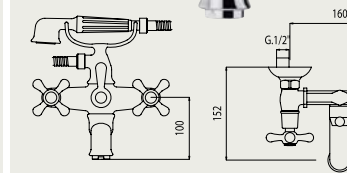

FA 013

Vaňová batéria nástenná, rozteč 150mm, komplet, hadica 150cm, nastaviteľný držiak, sprcha
Vanová batérie nástenná, rozteč 150mm, komplet, hadice 150cm, nastaviteľný držiak, sprcha