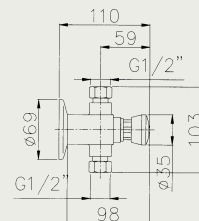

tender

ALTR 250P

Samouzatvárací pisoárový ventil 1/2"
Samouzavírací pisoárový ventil 1/2"

ALCN 008 CR

Trubka + krytka na pisoár
Trubka + krytka na pisoár

ALTR 30DEP

Samouzatvárací sprchový ventil nad omietku 1/2"
Samouzavírací sprchový ventil nad omietku 1/2"