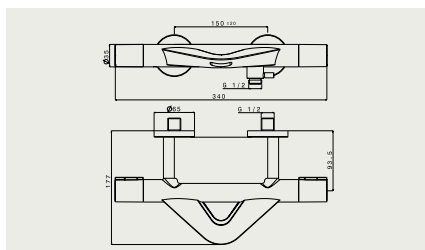

ALVE 65106

Vaňová batéria nástenná termostatická, rozteč 150mm, bez príslušenstva
Vanová baterie nástenná termostatická, rozteč 150mm, bez príslušenství

vertigo