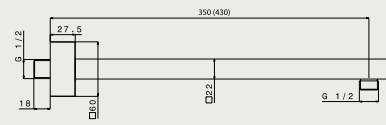

ALSF 063

Hlavová sprcha
200x200mm – ABS
Hlavová sprcha
200x200mm – ABS

ALSF 062

Hlavová sprcha
360x240mm – ABS
Hlavová sprcha
360x240mm – ABS

ALBD 034

Rameno na hlavový
sprchu 1/2" 300mm
Rameno na hlavovou
sprchu 1/2" 300mm

ALBD 035

Rameno na hlavový
sprchu 1/2" 350mm
Rameno na hlavovou
sprchu 1/2" 350mm

ALBD 036

Rameno na hlavový
sprchu 1/2" 350mm
Rameno na hlavovou
sprchu 1/2" 350mm

ALBD 037

Rameno na hlavový
sprchu 1/2" 430mm
Rameno na hlavovou
sprchu 1/2" 430mm