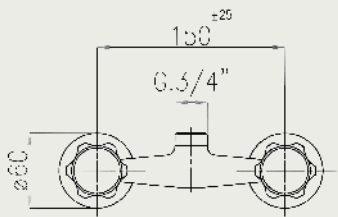

FA 586, FA 586/10

Sprchová batéria nástenná, rozteč 150mm (586) a 100mm (586/10), bez príslušenstva
Sprchová baterie nástenná, rozteč 150mm (586) a 100mm (586/10), bez príslušenství