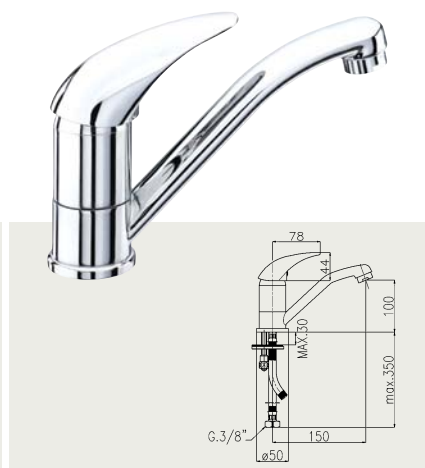

FA 1078-15

Umyvadlová batéria stojanková, otočná, bez odtokovej garnitúry
Umyvadlová batérie stojanková, otočná, bez odtokovej garnitúry