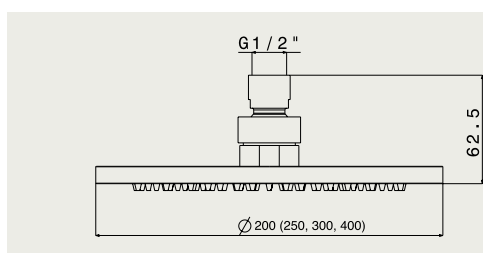

METAL h 10mm

ALSF 066A

Hlavová sprcha Ø200mm – kovová
Hlavová sprcha Ø200mm – kovová

ALSF 067A

Hlavová sprcha Ø250mm – kovová
Hlavová sprcha Ø250mm – kovová

ALSF 069A

Hlavová sprcha Ø300mm – kovová
Hlavová sprcha Ø300mm – kovová