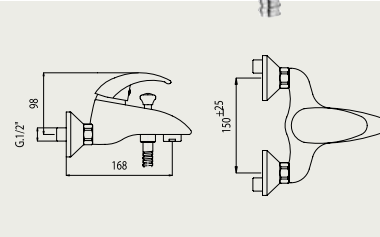

FA 5000.S

Vaňová batéria nástenná, rozteč 150mm, komplet, hadica 150cm, nastaviteľný držiak, sprcha
Vanová baterie nástenná, rozteč 150mm, komplet, hadice 150cm, nastaviteľný držiak, sprcha

FA 5050.S

Vaňová batéria nástenná, rozteč 150mm, bez príslušenstva
Vanová baterie nástenná, rozteč 150mm, bez príslušenství