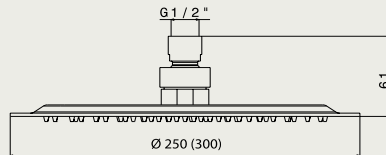

ALSF 071A

Hlavová sprcha Ø400mm – kovová
Hlavová sprcha Ø400mm – kovová

idroterapia

idroterapia

METAL h 10mm

METAL SLIM h 3mm

ALSF 068A

 Hlavová sprcha
250x250mm – kovová
Hlavová sprcha
250x250mm – kovová