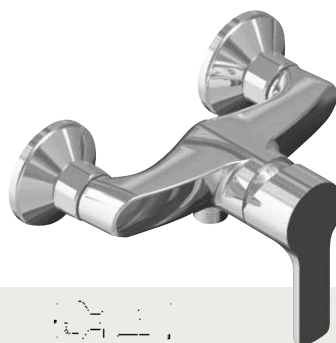

TEGL 86210

Sprchová batéria nástenná, rozteč 150mm, bez príslušenstva
Sprchová baterie nástěnná, rozteč 150mm, bez příslušenství