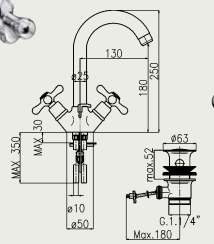

FA 023P

FA 023-70

Umývadlová batéria stojánková s odtokovou garnitúrou a masívnym oblúkovým ramienkom
Umývadlová batérie stojánková s odtokovou garnitúrou a masívnym otočným ramienkom