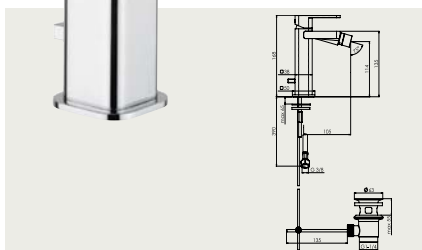

NOLP 90119/1

Bidetová batéria stojánková s odtokovou garnitúrou
Bidetová baterie stojánková s odtokovou garniturou