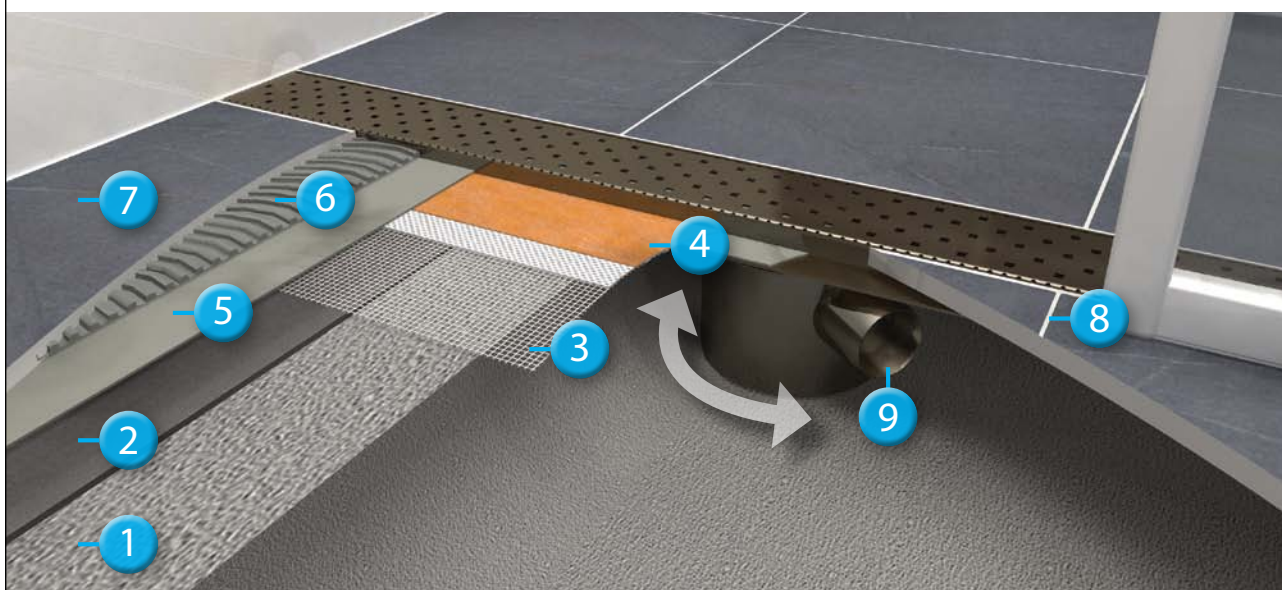

Montážna schéma / Montážní schéma

1. Finálna betónová vrstva / Finální betonová vrstva
2. Vyrovnávacia stierka / Vyrovnávací stěrka
3. Sietovina / Síťovina
4. Tesniaca manžeta / Těsnící manžeta
5. Hydroizolačná stierka / Hydroizolační stěrka
6. Flexibilný lepiaci tmel / Flexibilní lepicí tmel
7. Keramická dlažba / Keramická dlažba
8. Špárovanie / silikónovanie / Špárování / silikonování
9. Nerezový sifón nastaviteľný všetkými smermi / Nerezový sifon nastavitelný všemi směry