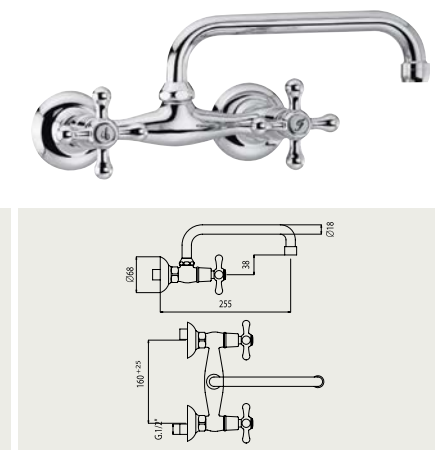

FA 029
Drezová batéria nástenná, ramienko „U“, rozteč 150mm
Dřezová baterie nástěnná, ramínko „U“, rozteč 150mm