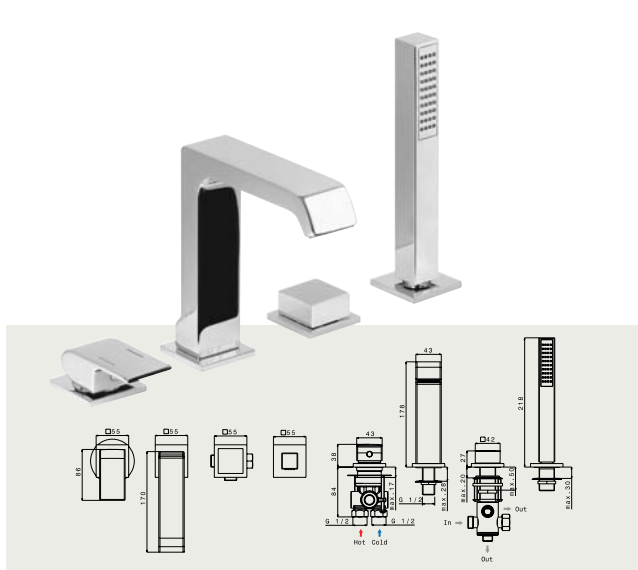

ALIF M23D30237

Vaňová batéria stojánková, štvordierová s výsuvnou sprchou
Vanová baterie stojánková, čtyřdířová s výsuvnou sprchou