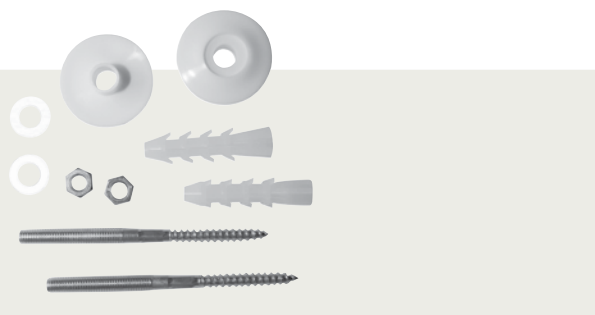

VEL S3

Uchytávacia sada na umývadlo
Ø 10x120mm
Uchytávaci sada na umyvadlo
Ø 10x120mm