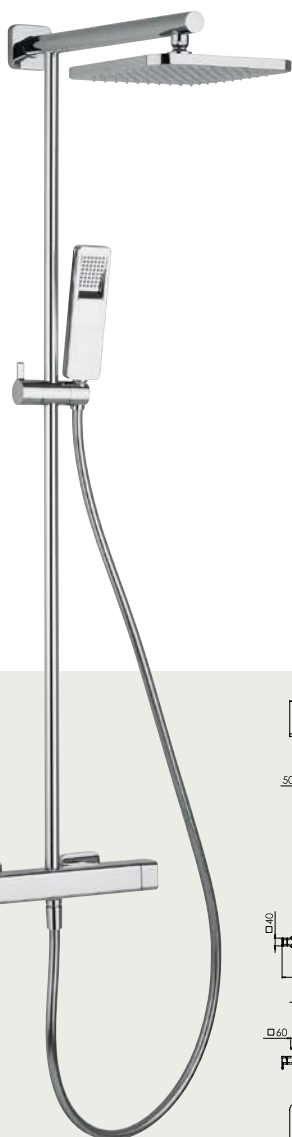

NOLP 90130/30

Sprchová batéria nástenná, rozteč 150mm, pevná sprcha + ručná sprcha – komplet
Sprchová baterie nástenná, rozteč 150mm, pevná sprcha + ruční sprcha – komplet