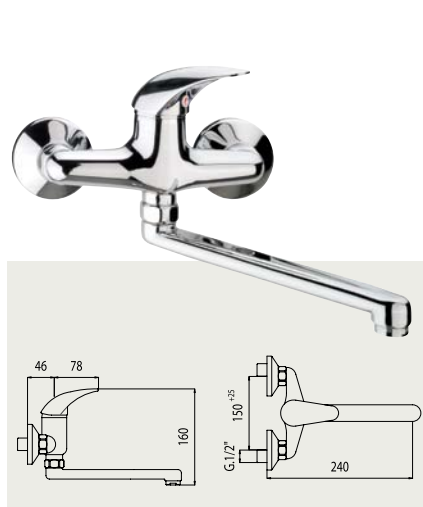

FA 1079-67

Drezová batéria stojanková, horné ramienko „L“
 Dřezová baterie stojánková, horní ramínko „L“

FA 1079-72

Drezová batéria stojanková, horné ramienko „J“ 240x190
 Dřezová baterie stojánková, horní ramínko „J“ 240x190

FA 1079-130

Drezová batéria stojanková, horné ramienko masívne – oblúkové, 130mm
 Dřezová baterie stojánková, horní ramínko masivní – obloukové, 130mm

FA 1077

Drezová batéria stojanková s výsuvnou sprchou
 Dřezová baterie stojánková s výsuvnou sprchou