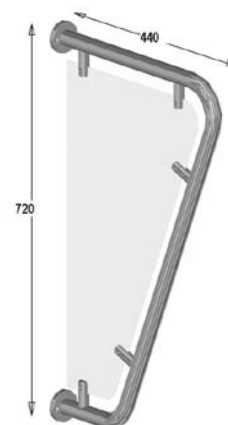

MN-012

Pisoárová stena, (nerez)
Pisoárová stěna, (nerez)