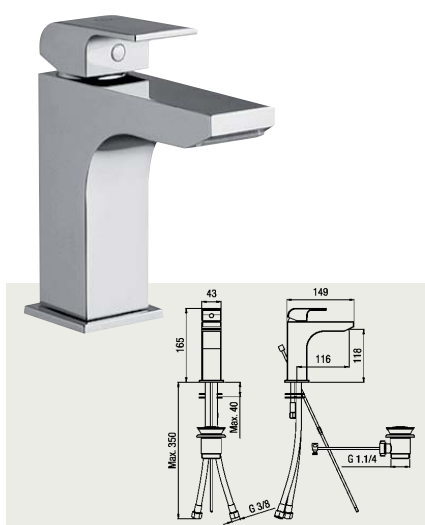

ALUN 45276

Umývadlová batéria stojanková s odtokovou garnitúrou – kaskáda
Umyvadlová baterie stojánková s odtokovou garnitúrou - kaskáda