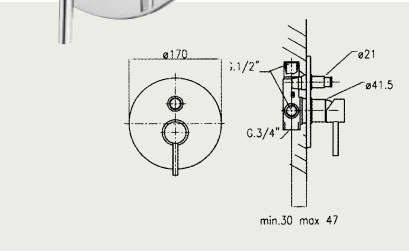

FA 13000

Vaňová batéria nástenná, rozteč 150mm, komplet, hadica 150cm, nastaviteľný držiak, sprcha
 Vanová baterie nástenná, rozteč 150mm, komplet, hadice 150cm, nastaviteľný držiak, sprcha

FA 13050

Vaňová batéria nástenná, rozteč 150mm, bez príslušenstva
 Vanová baterie nástenná, rozteč 150mm, bez príslušenství