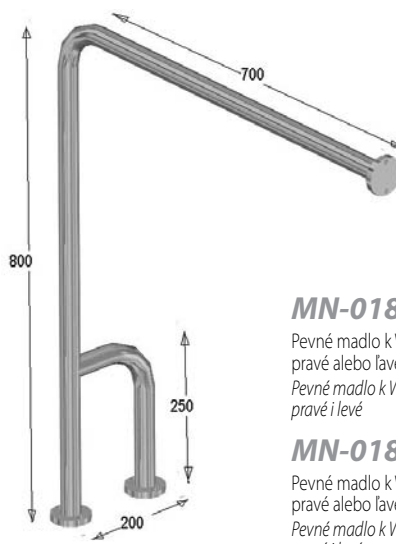

MN-018

Pevné madlo k WC (**nerez**),
pravé alebo ľavé
Pevné madlo k WC (**nerez**),
pravé i ľavé

MN-018 komaxit

Pevné madlo k WC (**biele**),
pravé alebo ľavé
Pevné madlo k WC (**bílé**),
pravé i ľavé

ilustračné foto – pravé