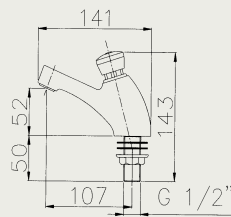

ALTR 10LP

Samouzatvárací stojánkový ventil 1/2"
Samouzavírací stojánkový ventil 1/2"