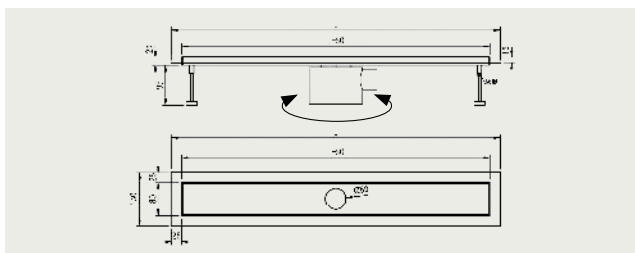

Sprchový žľab CLASSIC s horizontálnou prírubou

Sprchový žľab CLASSIC s horizontálnou prírubou

- Prítok odpadovej vody 60 l/min.
- Žľab je možné umiestniť do priestoru alebo k stene, s možnosťou doplnenia vertikálnych prírub (Atyp) – doplatek 16 EUR (cena s DPH).
- Prútok odpadovej vody 60 l/min
- Žľab je možné umiestiť do priestoru a nebo ke stěně, s možností doplnění vertikálních přírub (Atyp) - doplatek 400,-Kč (cena s DPH).

Sprchový žľab LIFT s horizontálnou prírubou

Sprchový žľab LIFT s horizontálnou prírubou

- Prítok odpadovej vody 60 l/min.
- Žľab je možné umiestniť do priestoru alebo k stene, s možnosťou doplnenia vertikálnych prírub (Atyp) – doplatek 16 EUR (cena s DPH).
- Výškovo nastaviteľný + 20 mm.
- Vhodný pre hrubší materiál napr. kameň
- Prútok odpadovej vody 60 l/min
- Žľab je možné umiestiť do priestoru a nebo ke stěně, s možností doplnění vertikálních přírub (Atyp) - doplatek 400,-Kč (cena s DPH).
- Výškovo nastaviteľný + 20 mm.
- Vhodný pro silnější materiály např. kámen.

Typ / Typ	Dĺžka (L) / Délka (L)	Rozmer mriežky / Rozměr mřížky
Classic 60	600 mm	550x80 mm
Classic 80	800 mm	750x80 mm
Classic 90	900 mm	850x80 mm
Classic 100	1000 mm	950x80 mm
Classic 110	1100 mm	1050x80 mm

Typ / Typ	Dĺžka (L) / Délka (L)	Rozmer mriežky / Rozměr mřížky
Lift 60	600 mm	550x80 mm
Lift 80	800 mm	750x80 mm
Lift 90	900 mm	850x80 mm
Lift 100	1000 mm	950x80 mm
Lift 110	1100 mm	1050x80 mm

Nerezové sprchové rošty pre CLASSIC a LIFT

Nerezové sprchové rošty pro Classic a Lift

Kat. číslo/Kat. číslo	Rozmer/Rozměr
V0280-60	550x80 mm
V0280-80	750x80 mm
V0280-90	850x80 mm
V0280-100	950x80 mm
V0280-110	1050x80 mm

Kat. číslo/Kat. číslo	Rozmer/Rozměr
V0780-60	550x80 mm
V0780-80	750x80 mm
V0780-90	850x80 mm
V0780-100	950x80 mm
V0780-110	1050x80 mm

Kat. číslo/Kat. číslo	Rozmer/Rozměr
V0180-60	550x80 mm
V0180-80	750x80 mm
V0180-90	850x80 mm
V0180-100	950x80 mm
V0180-110	1050x80 mm

Kat. číslo/Kat. číslo	Rozmer/Rozměr
V0480-60	550x80 mm
V0480-80	750x80 mm
V0480-90	850x80 mm
V0480-100	950x80 mm
V0480-110	1050x80 mm

Kat. číslo/Kat. číslo	Rozmer/Rozměr
V0880-60	550x80 mm
V0880-80	750x80 mm
V0880-90	850x80 mm
V0880-100	950x80 mm
V0880-110	1050x80 mm

Kat. číslo/Kat. číslo	Rozmer/Rozměr
V0580-60	550x80 mm
V0580-80	750x80 mm
V0580-90	850x80 mm
V0580-100	950x80 mm
V0580-110	1050x80 mm

Kat. číslo/Kat. číslo	Rozmer/Rozměr
V0680-60	550x80 mm
V0680-80	750x80 mm
V0680-90	850x80 mm
V0680-100	950x80 mm
V0680-110	1050x80 mm