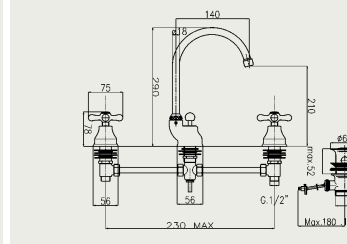

FA 020

Umývadlová batéria stojánková, trojdierová, s otočným ramienkom a odtokovou garnitúrou
Umývadlová batérie stojánková, tříotvorová, s otočným ramienkom a odtokovou garnitúrou