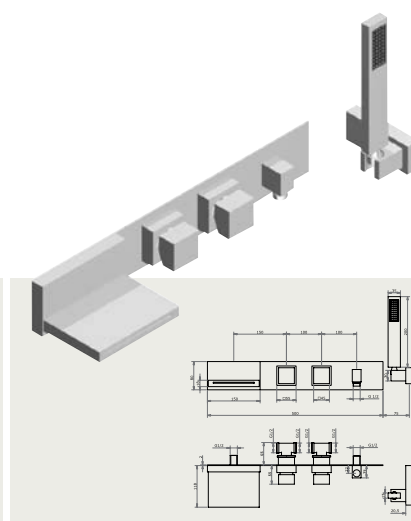

TEGS 96156

Vaňová batéria pod omietku, komplet, hadica 150cm, nastaviteľný držiak a sprcha
Vanová baterie pod omítku, komplet, hadice 150cm, nastaviteľný držák a sprcha

TEGS 96155

Vaňová batéria stojanková do priestoru, komplet, hadica 150cm, sprcha
 Vanová batérie stojánková do priestoru, komplet, hadice 150cm, sprcha