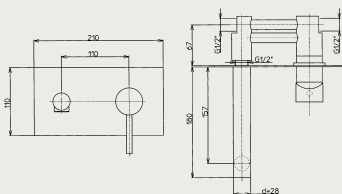

TEJA 73314

Umývadlová batéria pod omietku, komplet, výpusť CLICK
Umyvadlová baterie pod omítku, komplet, výpusť CLICK