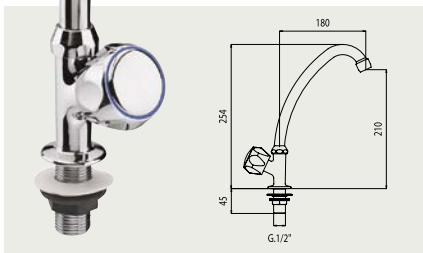

FA 626

Ventil stojankový 18mm
Ventil stojánkový 18mm