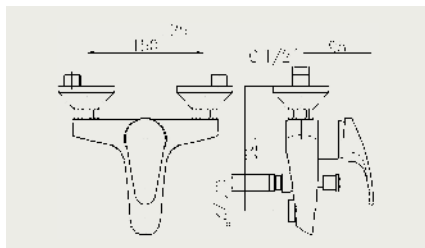

FA FU107

Vaňová batéria nástenná, rozteč 150mm, bez príslušenstva
Vanová baterie nástenná, rozteč 150mm, bez příslušenství