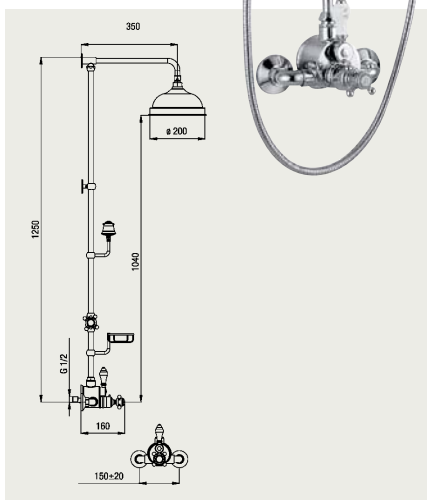

ALLO 412150

Sprchová batéria nástenná termostatická, rozteč 150mm,
pevná sprcha + ručná sprcha – komplet

Sprchová baterie nástěnná termostatická, rozteč 150mm,
pevná sprcha + ruční sprcha – komplet