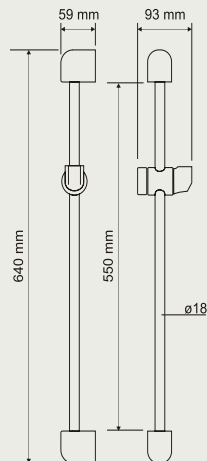

SC 06

Sprchová súprava Luvia, ručná sprška 3-polohová, hadica 150cm, tyč (70cm)
Sprchová souprava Luvia, ruční sprška 3-polohová, hadice 150cm, tyč (70cm)

sprchové
súpravy

sprchové
súpravy

SC 089/M

Sprchová súprava, Minimalist, mono (76cm)
Sprchová souprava, Minimalist, mono (76cm)