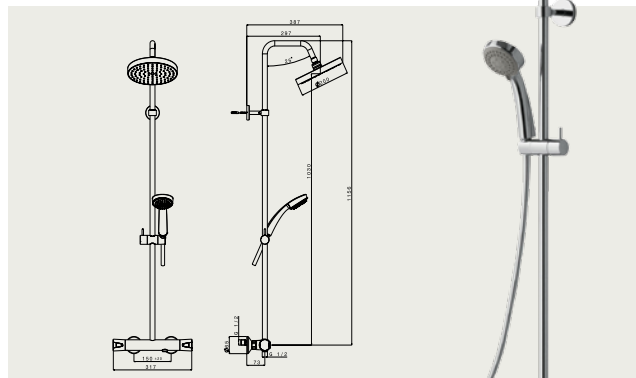

ALCI 612151

Sprchová batéria nástenná termostatická, rozteč 150mm, pevná sprcha + ručná sprcha – komplet
Sprchová batérie nástenná termostatická, rozteč 150mm, pevná sprcha + ruční sprcha – komplet