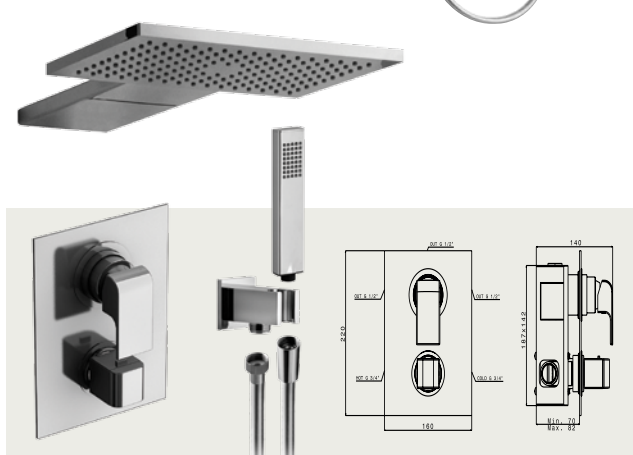

sety trio

ALGL 621169

Sprchový set termostatický pod omietku, komplet, hlavová sprcha s prívalom + ručná sprcha s držiakom, kolínikom a hadicou

Sprchový set termostatický pod omítku, komplet, hlavová sprcha s prívalom + ruční sprcha s držákem, kolínkem a hadicí