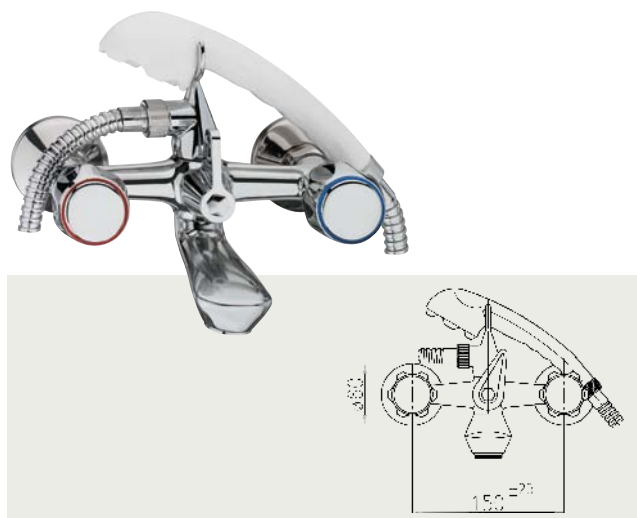

FA 576, FA 576/10

Vaňová batéria nástenná, rozteč 150mm (576) a 100mm (576/10), komplet, hadica 150cm, sprcha

Vanová baterie nástěnná, rozteč 150mm (576) a 100mm (576/10), komplet, hadice 150cm, sprcha