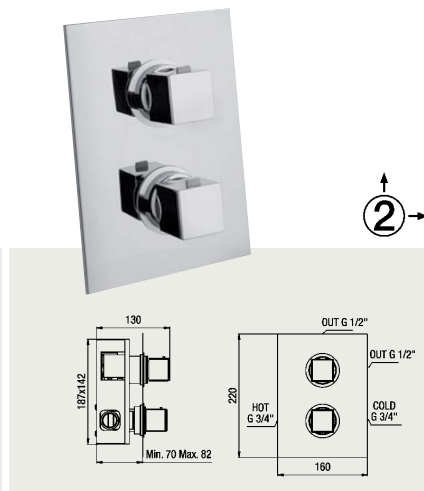

ALUN 45163

Vaňová batéria termostatická pod omlitku, komplet
Vanová baterie termostatická pod omlitku, komplet