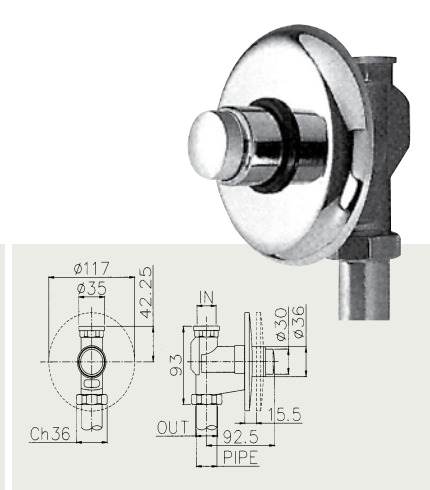

ALTR 40FPI

Samouzatvárací WC ventil pod omietku 3/4"
Samouzavírací WC ventil pod omítku 3/4"