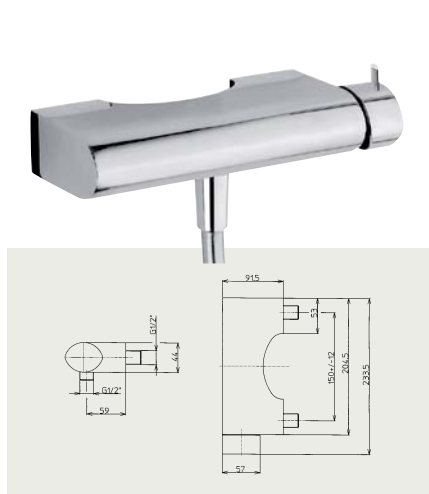

Bidetová batéria stojanková, výpusť CLICK
 Bidetová baterie stojánková, výpusť CLICK

TEJA 73541

Drezová batéria stojanková
 Dřezová baterie stojánková

TEJA 73527

Drezová batéria stojanková, horné ramienko „J“
 Dřezová baterie stojánková, horní ramínko „J“