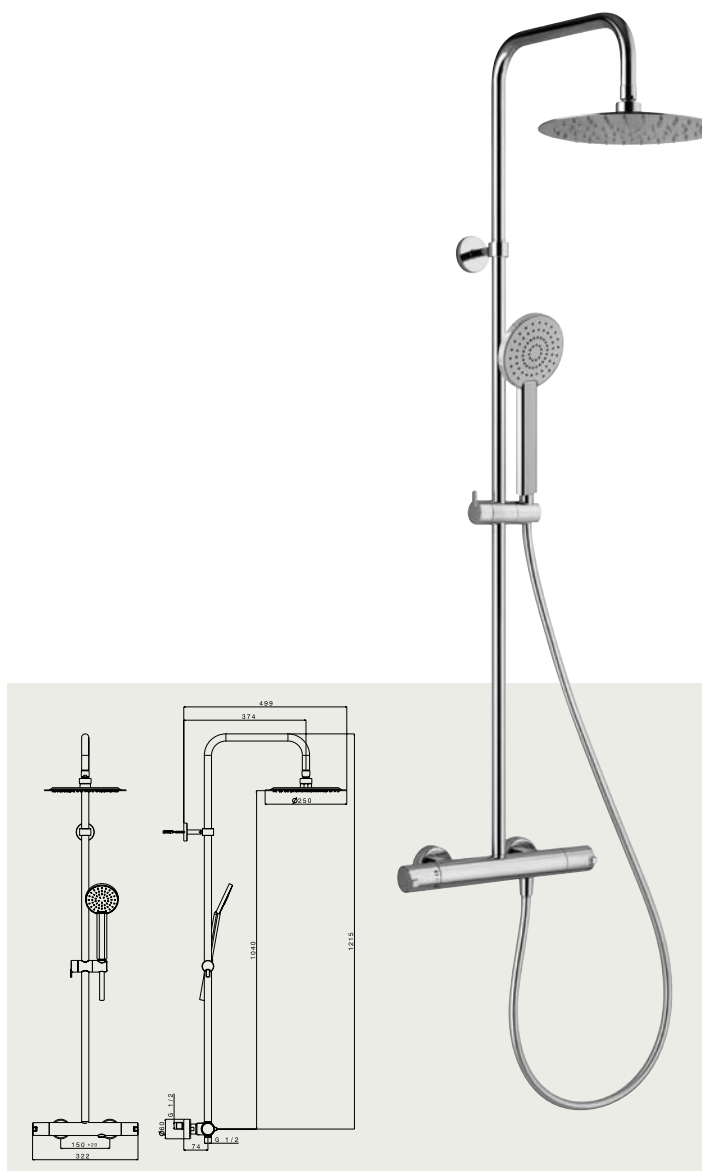

ALSO662151

Sprchová batéria nástenná termostatická, rozteč 150mm,
pevná sprcha + ručná sprcha – komplet

Sprchová baterie nástenná termostatická, rozteč 150mm,
pevná sprcha + ruční sprcha – komplet

vertigo