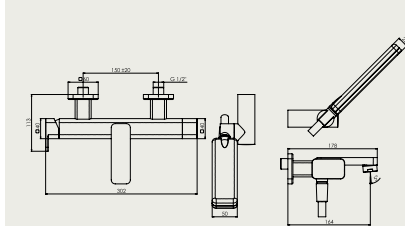

NOLP 90110/1

Vaňová batéria nástenná, rozteč 150mm, bez príslušenstva
Vanová baterie nástenná, rozteč 150mm, bez příslušenství