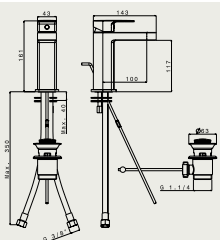

Sprchová baterie nástěnná termostatická, rozteč 150mm,
pevná sprcha + ruční sprcha – komplet

CR chróm
chrom

PROtherm

SECUREstop

ECOstop

ALGL 62376

Umyvadlová batéria stojanková s odtokovou garnitúrou
Umyvadlová baterie stojánková s odtokovou garnitúrou