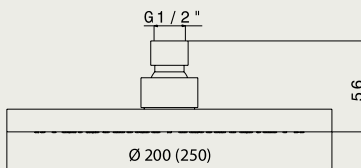

ALSF 075A

Hlavová sprcha Ø 300mm –
kovová **Slim h-3mm**
Hlavová sprcha Ø 300mm –
kovová **Slim h-3mm**

METAL SLIM h 3mm

ALSF 074A

Hlavová sprcha
250x250mm – kovová
Slim h-3mm
Hlavová sprcha
250x250mm – kovová
Slim h-3mm

ALSF 076A

Hlavová sprcha
300x300mm – kovová
Slim h-3mm
Hlavová sprcha
300x300mm – kovová
Slim h-3mm

ALSF 077

Hlavová sprcha Ø 200mm
AIRmix – ABS
Hlavová sprcha Ø 200mm
AIRmix – ABS

ALSF 060

Hlavová sprcha Ø 200mm – ABS
Hlavová sprcha Ø 200mm – ABS

ALSF 064

Hlavová sprcha Ø 250mm – ABS
Hlavová sprcha Ø 250mm – ABS