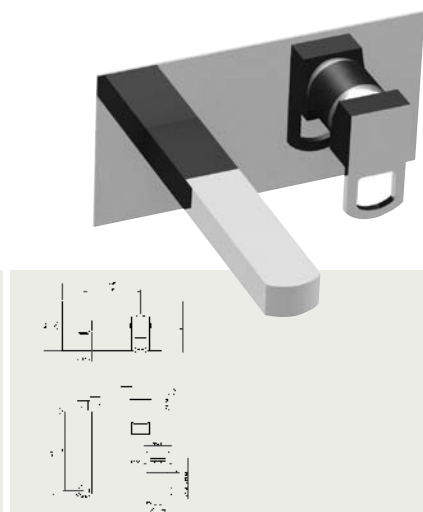

farebné prevedenia / barevné provedení:

CR chróm
chrom

TESC 97301

Umývadlová batéria stojanková, výpusť CLICK
Umývadlová baterie stojánková, výpusť CLICK

TESC 97341

Umývadlová batéria stojanková, vysoká do priestoru,
výpusť CLICK
Umývadlová baterie stojánková, vysoká do priestoru,
výpusť CLICK