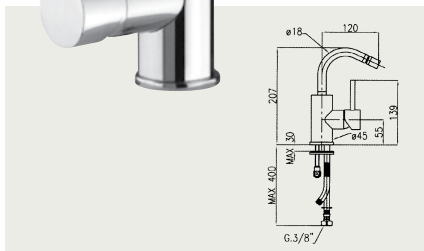

FA 13220

Bidetová batéria stojanková bez odtokovej garnitúry
Bidetová baterie stojánková bez odtokovej garnitúry