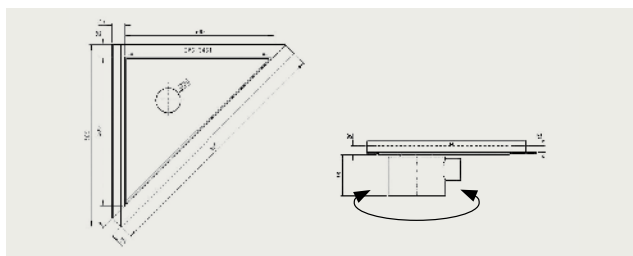

Sprchový žľab PHANTOM s horizontálnou a vertikálnou prírubou

Sprchový žľab PHANTOM s horizontálnou a vertikálnou prírubou

- Žľab je umiestnený pri stene, odtokový kanálik je v spoji steny a podlahy. Voda po podlahe odtéká a mizí 5 mm špárrou – odtok nie je takmer viditeľný.
- **Nie je treba nerezový rošt.**
- Prietok odpadovej vody 48 l/min.
- Žľab je umiestnený u steny, odtoková špára je v spoji steny a podlahy. Voda po podlahe odtéká a mizí 5 mm špárrou – odtok je takmer neviditeľný.
- **Není třeba nerezový rošt.**
- Průtok odpadové vody 48 l/min

Sprchový žľab TRIANGEL s horizontálnou a vertikálnou prírubou

Sprchový žľab TRIANGEL s horizontálnou a vertikálnou prírubou

- Žľab sa upevňuje do rohu a umožní elegantný odtok vody.
- Prietok odpadovej vody 60 l/min.
- Žľab se instaluje do rohu a umožňuje elegantní odtok vody.
- Průtok odpadové vody 60 l/min

Typ / Typ	Dĺžka (L) / Délka (L)	Rozmer mriežky / Rozměr mřížky
Phantom 80	800 mm	750 mm
Phantom 90	900 mm	850 mm
Phantom 100	1000 mm	950 mm
Phantom 110	1100 mm	1050 mm
Phantom 120	1200 mm	1150 mm
Phantom 140	1400 mm	1350 mm

Typ / Typ	Dĺžka (L) / Délka (L)	Rozmer mriežky / Rozměr mřížky
Triangel 80	368x368 mm	300x300 mm