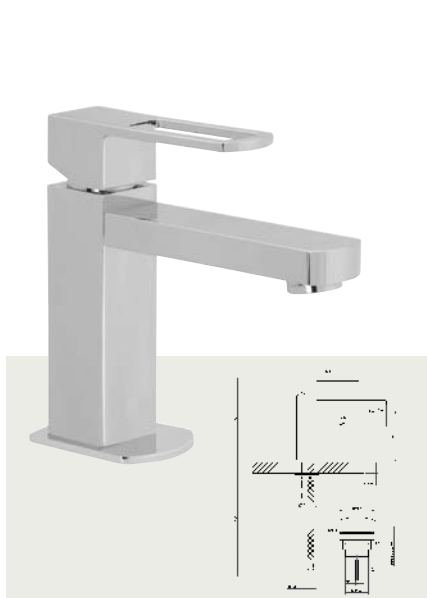

farebné prevedenia / barevné provedení:

CR chróm
chrom

TESC 97301

Umývadlová batéria stojanková, výpusť CLICK
Umývadlová baterie stojánková, výpusť CLICK

TESC 97341

Umývadlová batéria stojanková, vysoká do priestoru,
výpusť CLICK
Umývadlová baterie stojánková, vysoká do priestoru,
výpusť CLICK