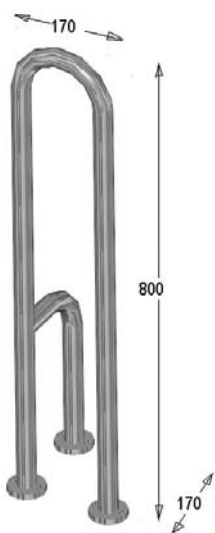

MN-009

Madlo k WC (**nerez**),
pravé alebo ľavé
Madlo k WC (**nerez**),
pravé i ľavé

MN-009 komaxit

Madlo k WC (**biele**),
pravé alebo ľavé
Madlo k WC (**bílé**),
pravé i ľavé

ilustračné foto – pravé