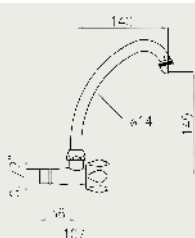

príslušenstvo a náhradné diely

príslušenství a náhradní díly

FA 566 1/2"

Ventil pod omietku 1/2"
Ventil pod omítku 1/2"

FA 598

Stojankový ventil 1/2"
Ventil stojánkový 1/2"

FA 652

Nástěnný ventil 1/2", ramienko „S“ 160mm
Nástěnný ventil 1/2", ramínko „S“ 160mm