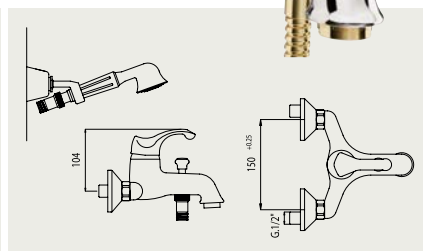

FA 7000

Vaňová batéria nástenná, rozteč 150mm, komplet,
hadica 150cm, nastaviteľný držák, sprcha
Vanová baterie nástenná, rozteč 150mm, komplet,
hadice 150cm, nastaviteľný držák, sprcha