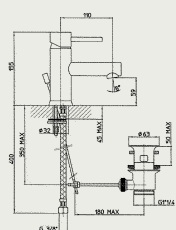

TEJA 73301

Umývadlová batéria stojanková s odtokovou garnitúrou
Umyvadlová baterie stojánková s odtokovou garnitúrou