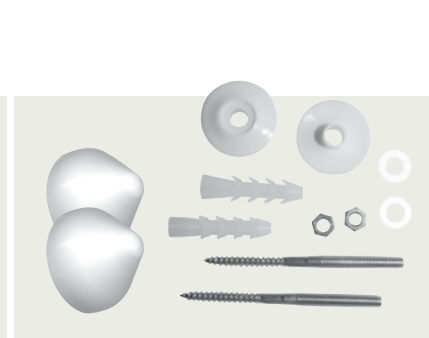

FA 5060/H.13

Hadica 150 cm, 1/2"x3/8"
k výsuvnej sprche – zlatá
Hadice 150 cm, 1/2"x3/8"
k výsuvné sprše – zlatá

FA 1077/S

Sprcha k drezovým batériám
Sprcha k dřezovým bateriám

VEL S1

Uchytávacia sada na WC Ø 6x70mm
Uchytávaci sada na WC Ø 6x70mm