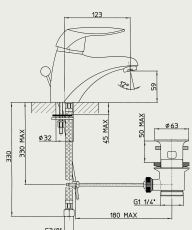

TETA 56301

Umyvadlová batéria stojanková s odtokovou garnitúrou
Umyvadlová baterie stojánková s odtokovou garnitúrou