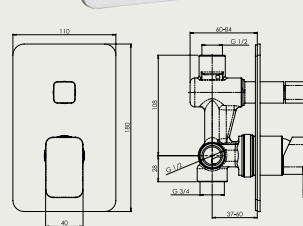

NOLP 90100

Vaňová batéria pod omietku, komplet
Vanová baterie pod omítku, komplet