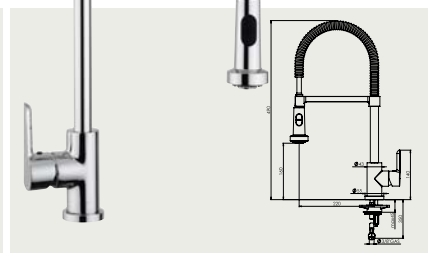

NOAB 87300/3

Drezová batéria stojanková, strunová so sprškou
Dřezová baterie stojánková, strunová se sprškou