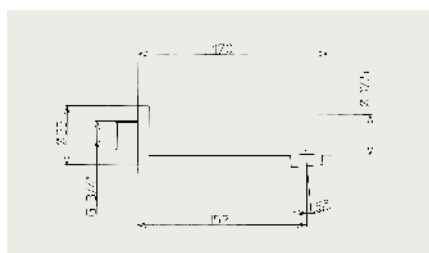

TE 03041

Výtokové rameno 152mm
Výtokové rameno 152mm