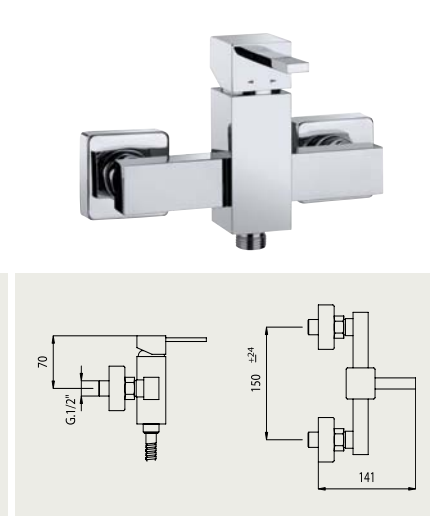

FA 16400

Sprchová batéria nástenná, rozteč 150mm, bez príslušenstva
Sprchová baterie nástenná, rozteč 150mm, bez príslušenství

quadric

quadric