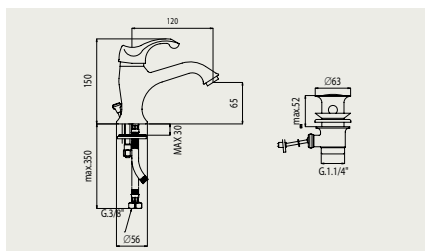

FA 7100

Umyvadlová batéria stojanková s odtokovou garnitúrou
Umyvadlová baterie stojánková s odtokovou garnitúrou