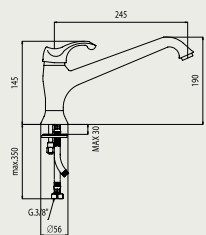

FA 7500

Sprchová batéria pod omietku, komplet
 Sprchová baterie pod omítku, komplet

FA 7550

Sprchová súprava (60cm)
 Sprchová souprava (60cm)

FA 7200

Bidetová batéria stojanková s odtokovou garnitúrou
 Bidetová baterie stojánková s odtokovou garniturou