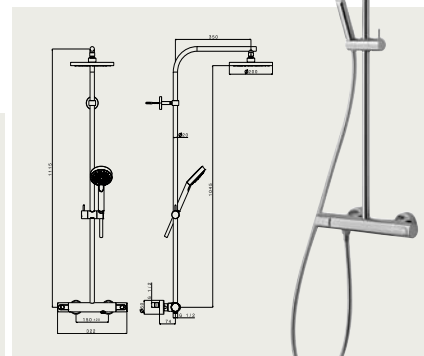

ALGL 622151

Sprchová batéria nástenná termostatická, rozteč 150mm, pevná sprcha + ručná sprcha – komplet
Sprchová baterie nástenná termostatická, rozteč 150mm, pevná sprcha + ruční sprcha – komplet