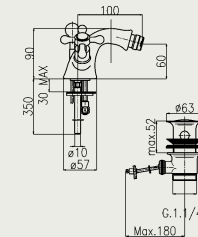

FA 026

Bidetová batéria stojánková s odtokovou garnitúrou
Bidetová baterie stojánková s odtokovou garniturou