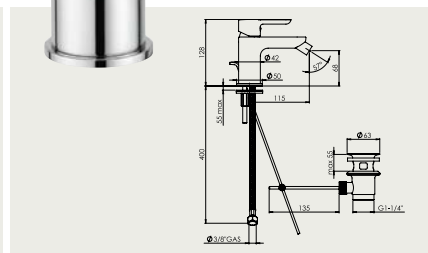

NOAB 87119/1

Bidetová batéria stojanková s odtokovou garnitúrou
Bidetová baterie stojánková s odtokovou garnitúrou