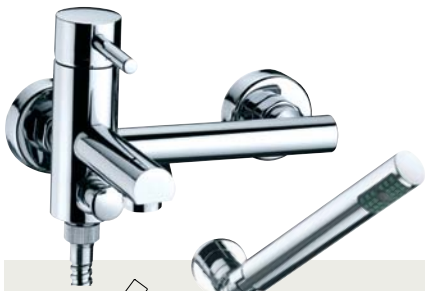

FA FX419

Sprchová batéria pod omietku, komplet
Sprchová baterie pod omítku, komplet

FA FX300

Bidetová batéria stojanková, výpusť CLICK
Bidetová baterie stojánková, výpusť CLICK

FA FX520

Drezová batéria nástenná, rozteč 150mm, liate ramienko
Dřezová baterie nástěnná, rozteč 150mm, lité ramínko