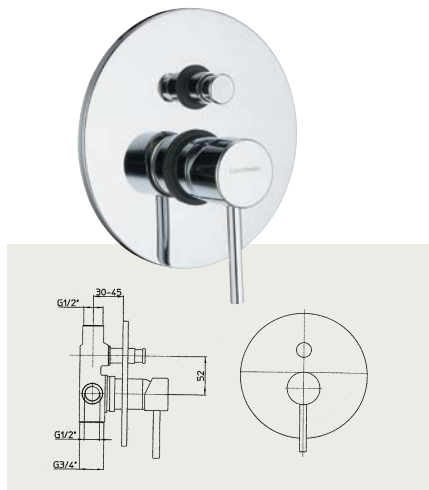

TEJA 73010

Vaňová batéria pod omietku, komplet
Vanová baterie pod omítku, komplet