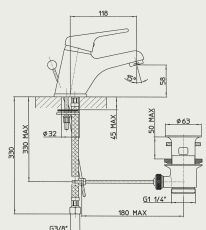

TEGO 84301

Umyvadlová batéria stojánková s odtokovou garnitúrou
Umyvadlová baterie stojánková s odtokovou garnitúrou