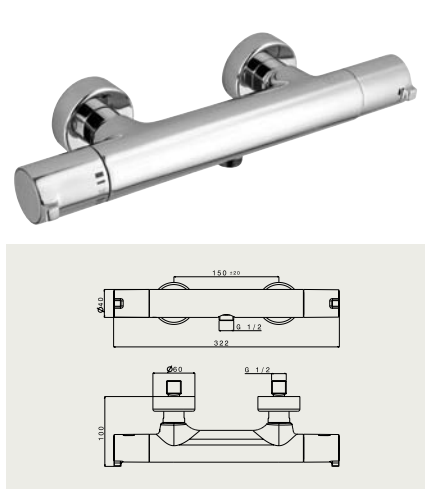

ALSO 66155

Sprchová batéria nástenná termostatická, rozteč 150mm, bez príslušenstva
Sprchová baterie nástenná termostatická, rozteč 150mm, bez příslušenství