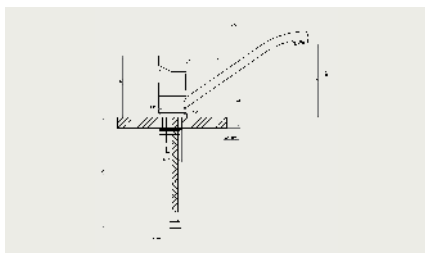

TEGL 86541

Drezová batéria stojanková
Dřezová baterie stojánková