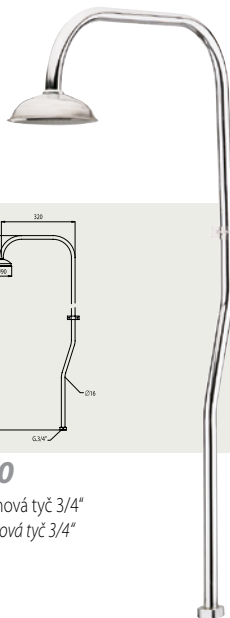

Baterie do bytového jádra, rozteč 150mm (581) a 100 mm (581/10), komplet, hadice 150cm, nastaviteľný držák, sprcha

FA 586, FA 586/10

Sprchová batéria nástenná, rozteč 150mm (586) a 100mm (586/10), bez príslušenstva
 Sprchová baterie nástenná, rozteč 150mm (586) a 100mm (586/10), bez príslušenství

FA 586-590, FA 586-590/10

Sprchová batéria nástenná, rozteč 150mm (586-590) a 100mm (586-590/10) + pevná sprcha
 Sprchová baterie nástenná, rozteč 150mm (586-590) a 100mm (586-590/10) + pevná sprcha

FA 590