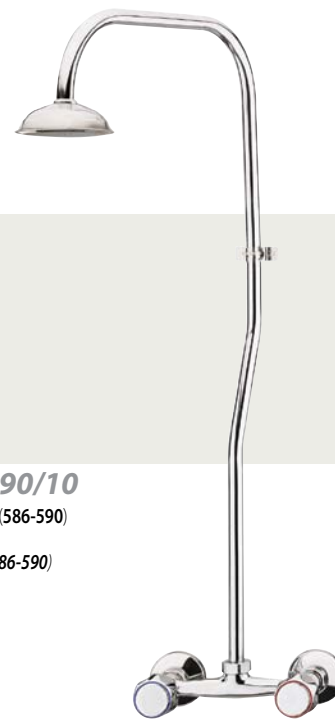

Vanová baterie nástěnná, rozteč 150mm (576) a 100mm (576/10), komplet, hadice 150cm, sprcha

FA 581, FA 581/10

Batéria do bytového jadra, rozteč 150mm (581) a 100 mm (581/10), komplet, hadica 150cm, nastaviteľný držiak, sprcha

Baterie do bytového jádra, rozteč 150mm (581) a 100 mm (581/10), komplet, hadice 150cm, nastaviteľný držák, sprcha

FA 586, FA 586/10

Sprchová batéria nástenná, rozteč 150mm (586) a 100mm (586/10), bez príslušenstva
 Sprchová baterie nástenná, rozteč 150mm (586) a 100mm (586/10), bez príslušenství