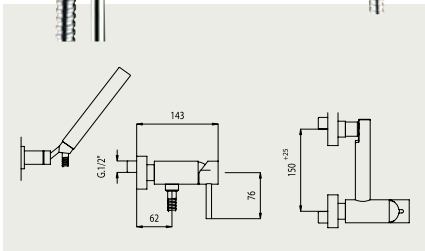

FA 13300

Sprchová batéria nástenná, rozteč 150mm, komplet, hadica 150cm, nastaviteľný držiak, sprcha
Sprchová baterie nástenná, rozteč 150mm, komplet, hadice 150cm, nastaviteľný držiak, sprcha