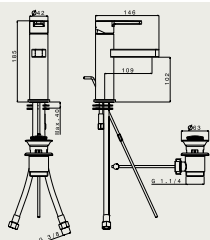

ALAM 64176

Umyvadlová batéria stojanková s odtokovou garnitúrou
Umyvadlová baterie stojanková s odtokovou garnitúrou