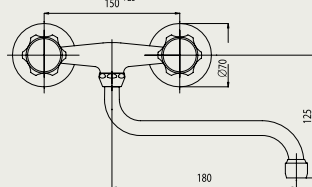

FA 645, FA 645/10

Drezová batéria nástenná, rozteč 150mm (645) a 100mm (645/10), ramienko „S“ 180mm
Dřezová baterie nástenná, rozteč 150mm (645) a 100mm (645/10), ramínko „S“ 180mm