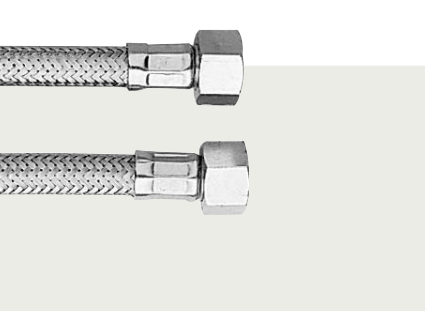

FA RU1060
Perlátor M24x1 s prípojkou na hadicu
Perlátor M24x1 s přípojkou na hadici

FA RU1070
Sprška BIDEETA 1/2"
Sprška BIDEETA 1/2"

FA 5060/OK
Držiak sprchy na okraj vany
Držák sprchy na okraj vany

FA 703/40
Flexi hadica k batériám Inox
40cm Ø 8mmx3/8"
Flexi hadice k bateriím Inox
40cm Ø 8mmx3/8"