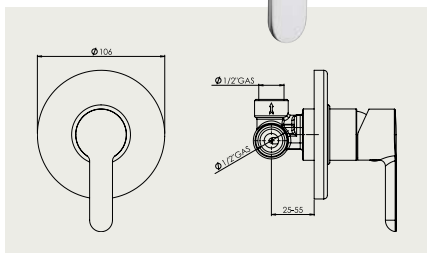

NORD 00113/1

Drezová batéria stojánková
Dřezová baterie stojánková

new road

new road

new road

NOAB 87108

Sprchová batéria pod omietku, komplet
Sprchová baterie pod omítku, komplet

NOAB 87119/1