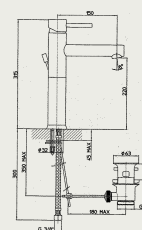

TEJA 73341

Umývadlová batéria stojanková, vysoká do priestoru, s odtokovou garnitúrou
Umyvadlová baterie stojánková, vysoká do priestoru, s odtokovou garnitúrou