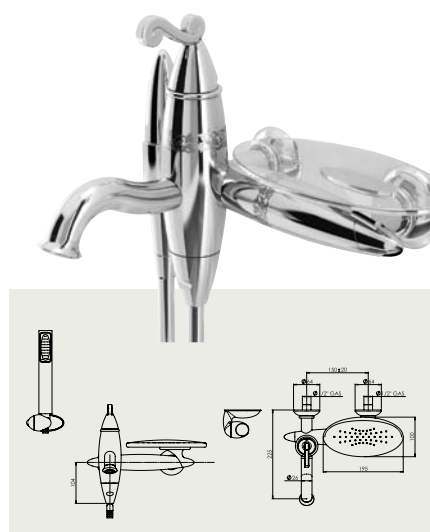

NODB 00110
Vaňová batéria nástenná, rozteč 150mm, komplet, hadica 150cm, sprcha
Vaňová baterie nástenná, rozteč 150mm, komplet, hadice 150cm, sprcha