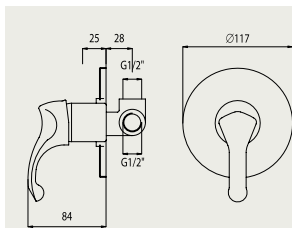

FA 7500

Sprchová batéria pod omietku, komplet
Sprchová baterie pod omítku, komplet