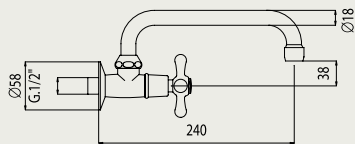

FA 034A

Výtokový ventil nástěnný, ramienko „U“ 1/2"
Výtokový ventil nástěnný, ramienko „U“ 1/2"