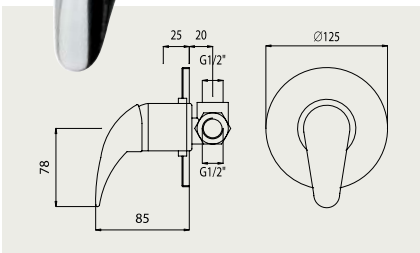

FA 1076

Sprchová batéria pod omietku, komplet
Sprchová baterie pod omítku, komplet