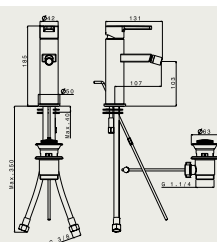

ALAM 64201

Bidetová batéria stojanková s odtokovou garnitúrou
Bidetová baterie stojanková s odtokovou garnitúrou