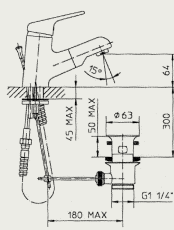

TEGO 84335

Umyvadlová batéria stojánková s odtokovou garnitúrou a výsuvnou sprškou
Umyvadlová baterie stojánková s odtokovou garnitúrou a výsuvnou sprškou