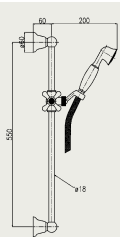

FA 046

Sprchová súprava (60cm)
Sprchová souprava (60cm)

FA 048

Sprchový komplet, hadica 150cm, nastaviteľný držiak, sprcha
Sprchový komplet, hadice 150cm, nastaviteľný držák, sprcha

FA 040

Ručná sprška (kovová)
Ruční sprška (kovová)

FA 027+AC260

Sprchová batéria nástenná, rozteč 150mm, pevná sprcha
Sprchová baterie nástěnná, rozteč 150mm, pevná sprcha

FA 027+AC270

Sprchová batéria nástenná, rozteč 150mm, pevná sprcha + ručná sprcha - komplet
Sprchová baterie nástěnná, rozteč 150mm, pevná sprcha + ruční sprcha - komplet

FA 026

Bidetová batéria stojánková s odtokovou garnitúrou
Bidetová baterie stojánková s odtokovou garniturou

FA 026B

Bidetová batéria stojánková, trojdierová, s odtokovou garnitúrou
Bidetová baterie stojánková, tříotvorová, s odtokovou garniturou

FA 024

Bidetová batéria stojánková, trojdierová, s odtokovou garnitúrou
Bidetová baterie stojánková, tříotvorová, s odtokovou garniturou

FA 033

Drezová batéria stojánková, horné ramienko „J“
Dřezová baterie stojánková, horní ramínko „J“