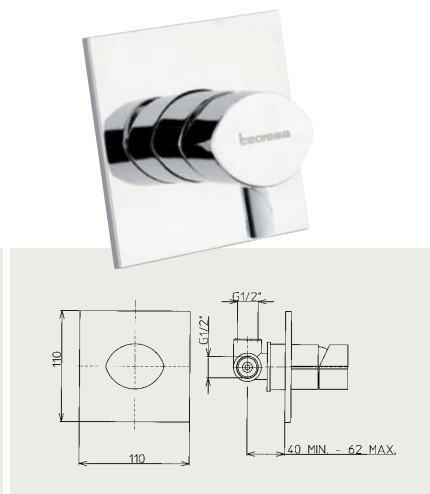

TETO 6d000

Sprchová batéria pod omietku, komplet
Sprchová baterie pod omítku, komplet