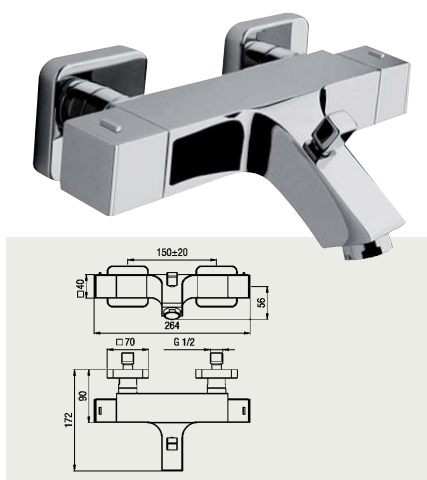

ALUN 45106

Vaňová batéria nástenná termostatická, rozteč 150mm, bez príslušenstva
Vanová baterie nástenná termostatická, rozteč 150mm, bez príslušenství