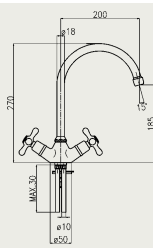

FA 033

Drezová batéria stojánková, horné ramienko „J“
Dřezová baterie stojánková, horní ramínko „J“