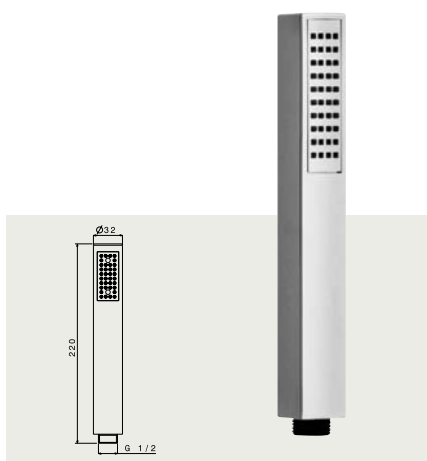

ALDC 037

Ručná sprška
Ruční sprška