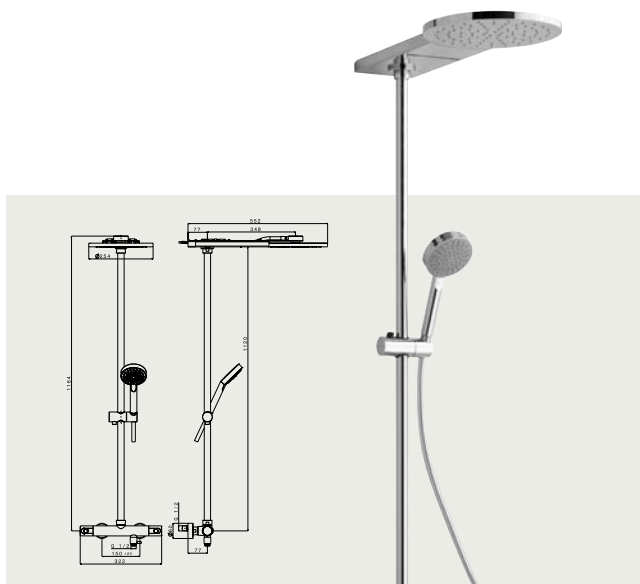

farebné prevedenia / barevné provedení:

CR chróm
chrom

sety trio

ALGL 625151

Sprchová batéria nástenná termostatická, rozteč 150mm, pevná sprcha s prívalom + ručná sprcha – komplet

Sprchová batérie nástenná termostatická, rozteč 150mm, pevná sprcha s prívalom + ruční sprcha – komplet