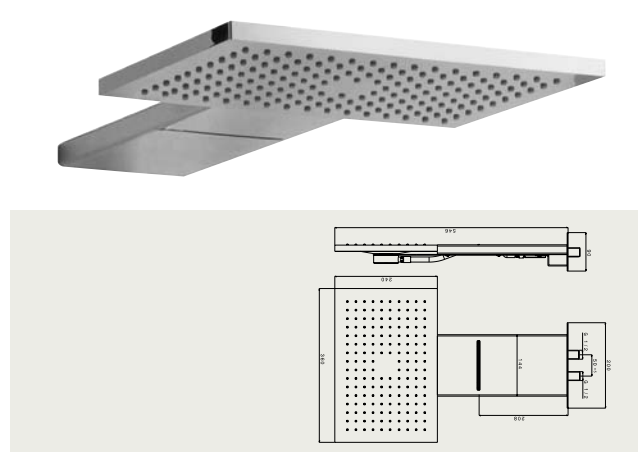

ALSF 080

Hlavová sprcha 360x240mm **2jet** 426mm
Hlavová sprcha 360x240mm **2jet** 426mm

METAL h 10mm