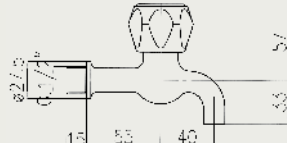

FA 653

Nástěnný ventil 1/2", ramienko „J“ 140mm
Nástěnný ventil 1/2", ramínko „J“ 140mm

FA 654

Nástěnný ventil 1/2", ramienko „U“ 160mm
Nástěnný ventil 1/2", ramínko „U“ 160mm

FA 656

Výtokový ventil stenový 1/2", 15cm
Výtokový ventil stenový 1/2", 15cm