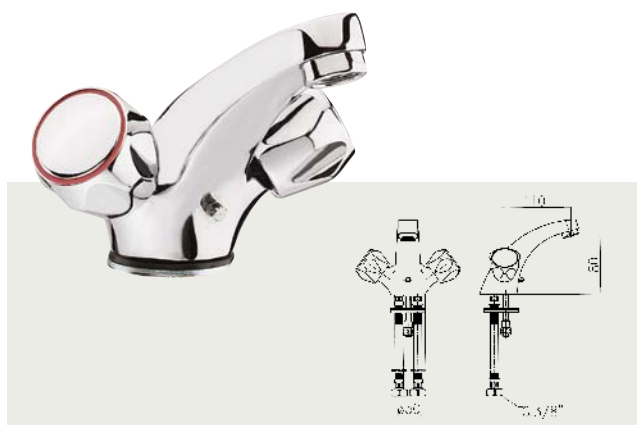

FA 039-A

Nástěnný ventil s pripojením na hadicu 1/2", 10 cm
 Nástěnný ventil s pripojením na hadicu 1/2", 10 cm

gamma

farebné prevedenia / barevné provedení:

chróm
chrom

FA 608

Umyvadlová batéria stojanková bez odtokovej garnitúry
Umyvadlová baterie stojánková bez odtokové garnitúry