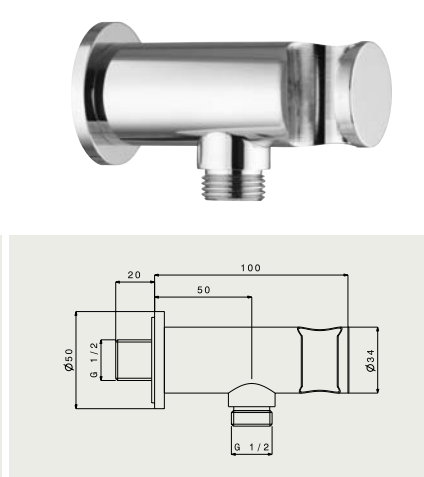

ALAC 163

Držák sprchy s prívodom vody 1/2"
Držák sprchys s prívodom vody 1/2"