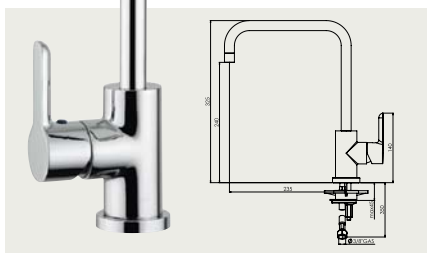

NOAB 87134

Drezová batéria stojanková, horné ramienko „L“
Dřezová baterie stojánková, horní ramínko „L“