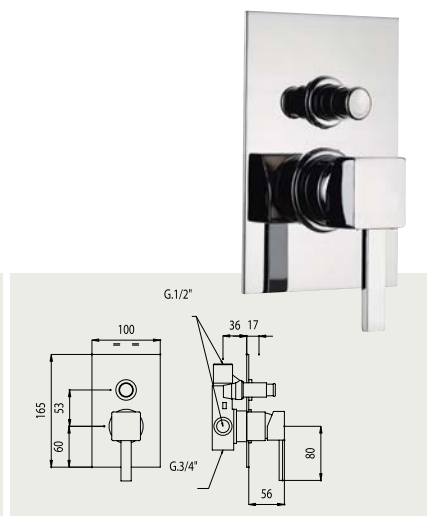

FA 16091

Vaňová batéria pod omietku, komplet
Vanová baterie pod omítku, komplet