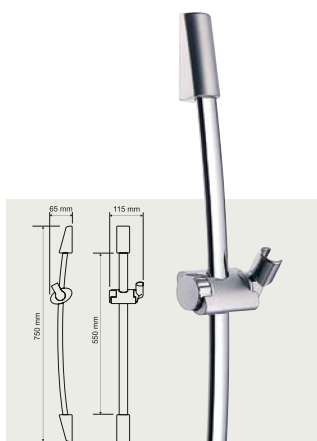

sprchové tyče

sprchové tyče

farebné prevedenia / barevné provedení:

CR chróm
chrom

SC 050

Sprchová tyč, Elly (75cm)
Sprchová tyč, Elly (75cm)

SC 050.33

Sprchová tyč, Elly (75cm),
matný chróm
Sprchová tyč, Elly (75cm),
matný chróm