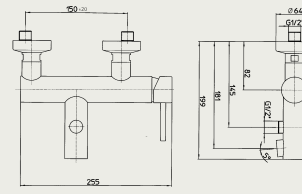

TEJA 73180

Vaňová batéria nástenná, rozteč 150mm, bez príslušenstva
Vanová baterie nástěnná, rozteč 150mm, bez příslušenství

jabil

jabil