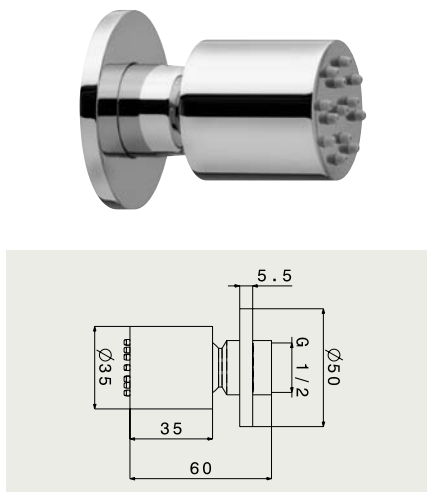

ALBD 037

 Rameno na hlavový
sprchu 1/2" 430mm
Rameno na hlavovou
sprchu 1/2" 430mm

ALDC 037

Ručná sprška
Ruční sprška

ALDC 027

Ručná sprška
Ruční sprška

ALSF 044

Nástěnná nastavitelná tryska 1/2" 35x35mm
Nástěnná nastavitelná tryska 1/2" 35x35mm