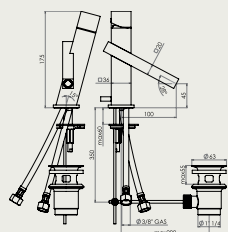

NOTW 00118/1

Umyvadlová batéria stojanková s odtokovou garnitúrou
Umyvadlová baterie stojánková s odtokovou garnitúrou