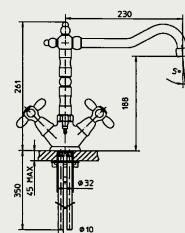

TERE 70577

Dřezová batéria stojánková
Dřezová baterie stojánková