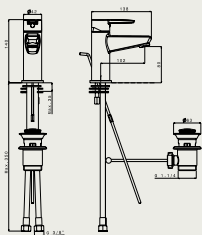

ALCI 61376

Umyvadlová batéria stojanková s odtokovou garnitúrou
Umyvadlová batérie stojánková s odtokovou garnitúrou