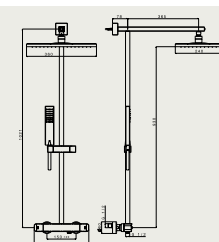

ALAM 64201

Bidetová batéria stojanková s odtokovou garnitúrou
Bidetová baterie stojanková s odtokovou garnitúrou

ALAM 642151

Sprchová batéria nástenná termostatická, rozteč 150mm, pevná sprcha + ručná sprcha – komplet
Sprchová baterie nástenná termostatická, rozteč 150mm, pevná sprcha + ruční sprcha – komplet