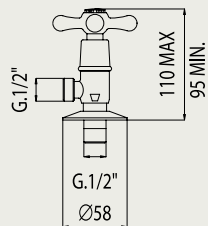

FA 035

Rohový ventil 1/2"x1/2"
Rohový ventil 1/2"x1/2"