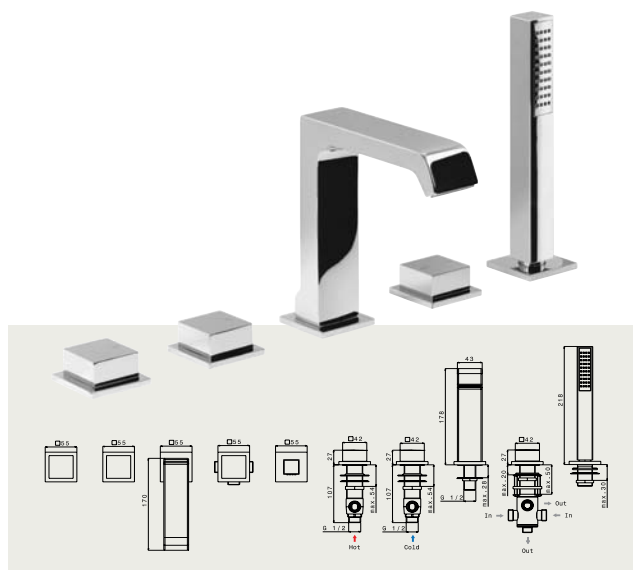

ALGO PX21D30127

Vaňová batéria stojánková, päťdířová s výsuvnou sprchou
Vanová baterie stojánková, pětidířová s výsuvnou sprchou

okrajové
vaňové systémy

ALIF M23D30237

Vaňová batéria stojánková, štvordierová s výsuvnou sprchou
Vanová baterie stojánková, čtyřdířová s výsuvnou sprchou