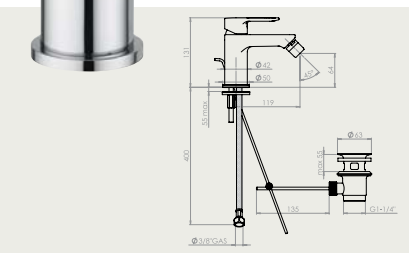

NORD 00119/1

Bidetová batéria stojánková s odtokovou garnitúrou
Bidetová baterie stojánková s odtokovou garniturou