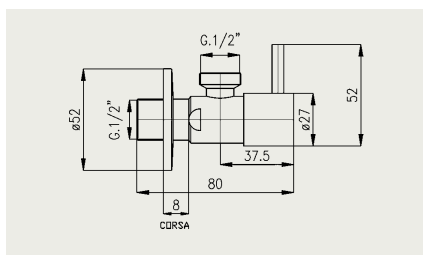

FA AC 760

Kolienko k podomietkovej batérii
Kolínko k podomítkové baterii

FA 13950

Rohový ventil 1/2" x 1/2"
Rohový ventil 1/2" x 1/2"