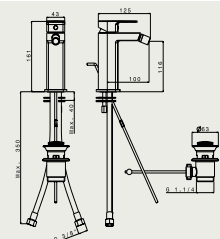

ALGL 62221

Bidetová batéria stojanková s odtokovou garnitúrou
Bidetová baterie stojánková s odtokovou garnitúrou

glam

glam