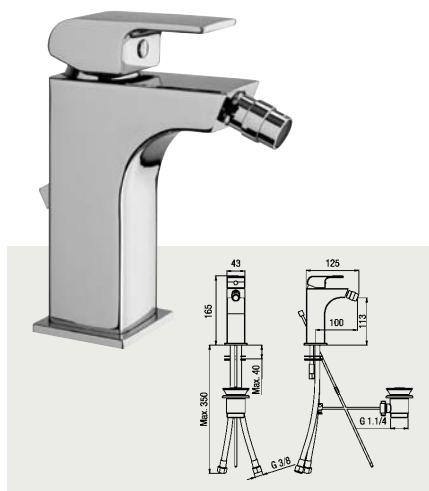

ALUN 45201

Bidetová batéria stojanková s odtokovou garnitúrou
Bidetová baterie stojánková s odtokovou garnitúrou