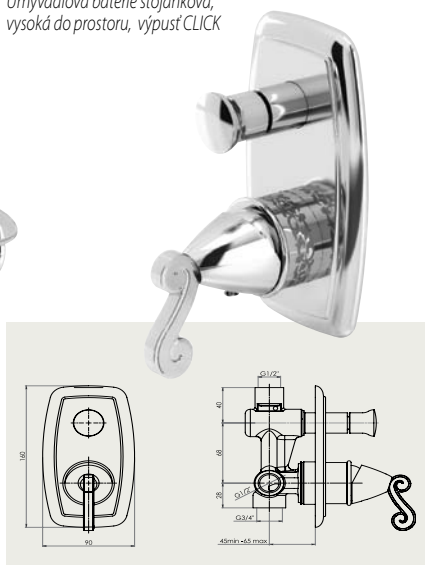

NODB 00100
Vaňová batéria pod omietku, komplet
Vaňová baterie pod omietku, komplet