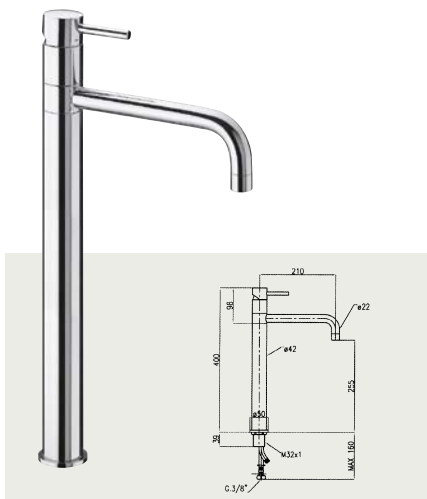

FA 13650
Drezová batéria stojanková, MAXI
Dřezová baterie stojánková, MAXI