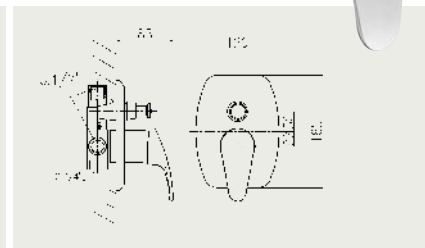

FA FU119

Vaňová batéria pod omítku, komplet
Sprchová baterie pod omítku, komplet

futura