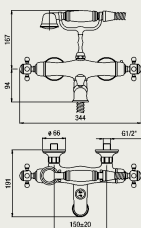

ALLO 41100

Vaňová batéria nástenná termostatická, rozteč 150mm, komplet, hadica 150cm, sprcha
Vanová baterie nástenná termostatická, rozteč 150mm, komplet, hadice 150cm, sprcha