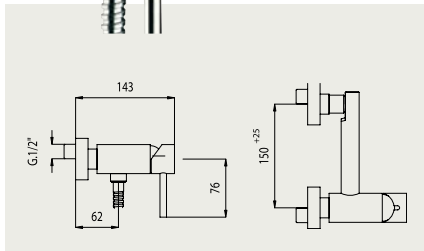

FA 13400

Sprchová batéria nástenná, rozteč 150mm, bez príslušenstva
Sprchová baterie nástenná, rozteč 150mm, bez príslušenství