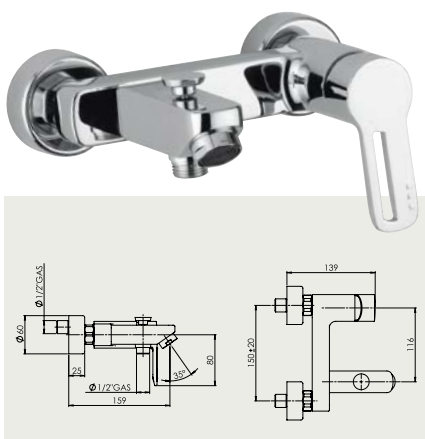

NORD 00110/1

Vaňová batéria nástenná, rozteč 150mm, bez príslušenstva
Vanová baterie nástenná, rozteč 150mm, bez příslušenství