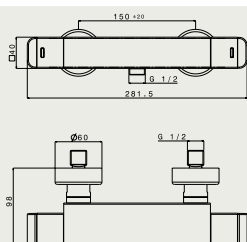

ALAM 64155

Sprchová batéria nástenná termostatická, rozteč 150mm, bez príslušenstva
Sprchová baterie nástenná termostatická, rozteč 150mm, bez príslušenství