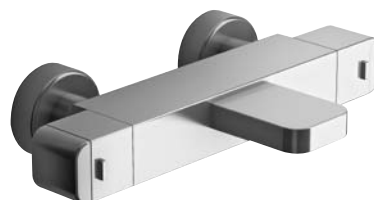

ALAM 64176

Umyvadlová batéria stojanková s odtokovou garnitúrou
Umyvadlová baterie stojanková s odtokovou garnitúrou