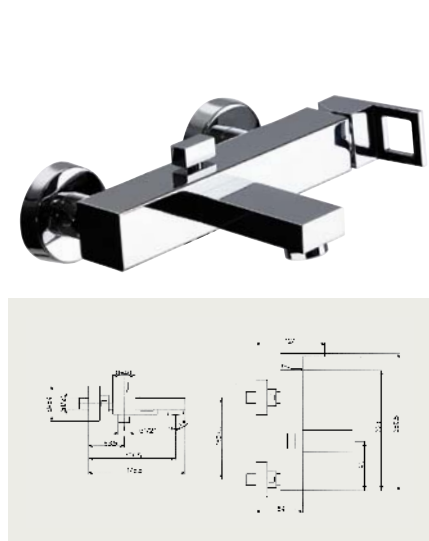

TEGS 96160

Vaňová batéria nástenná, rozteč 150mm, bez príslušenstva
Vanová baterie nástenná, rozteč 150mm, bez príslušenství