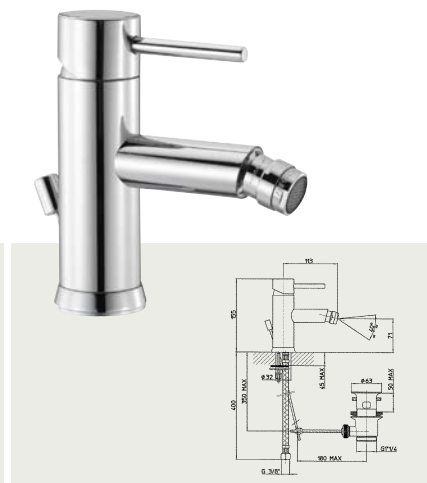

TEJA 73401

Bidetová batéria stojanková s odtokovou garnitúrou
Bidetová baterie stojánková s odtokovou garnitúrou