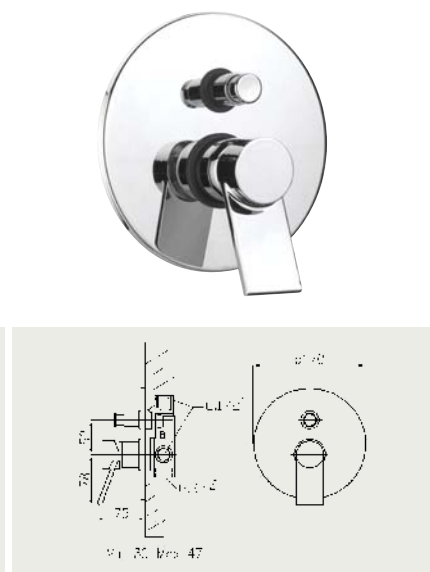

FA FX119

Vaňová batéria pod omietku, komplet
Vanová baterie pod omítku, komplet