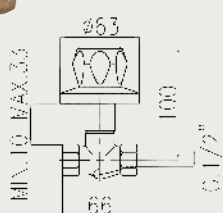

FA 598

FA 566 1/2"

Ventil pod omietku 1/2"
Ventil pod omítku 1/2"