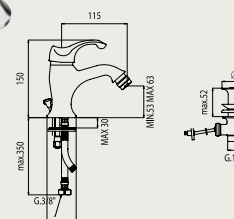

FA 7200

Bidetová batéria stojanková s odtokovou garnitúrou
Bidetová baterie stojánková s odtokovou garniturou