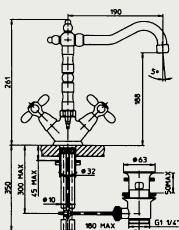

TEGO 84500

Drezová batéria nástěnná, rozteč 150mm, liate ramienko
 Dřezová baterie nástěnná, rozteč 150mm, lité ramínko

farebné prevedenia / barevné provedení:

CR chróm
chrom

GG bronz

retro

TERE 70374

Umyvadlová batéria stojánková s odtokovou garnitúrou
Umyvadlová baterie stojánková s odtokovou garnitúrou