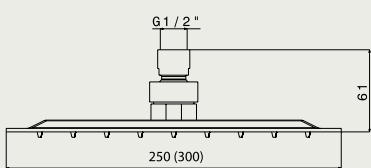

ALSF 075A

Hlavová sprcha Ø 300mm –
kovová **Slim h-3mm**
Hlavová sprcha Ø 300mm –
kovová **Slim h-3mm**

METAL SLIM h 3mm

ALSF 074A

Hlavová sprcha
250x250mm – kovová
Slim h-3mm
Hlavová sprcha
250x250mm – kovová
Slim h-3mm

ALSF 076A

Hlavová sprcha
300x300mm – kovová
Slim h-3mm
Hlavová sprcha
300x300mm – kovová
Slim h-3mm

ALSF 077

Hlavová sprcha Ø 200mm
AIRmix – ABS
Hlavová sprcha Ø 200mm
AIRmix – ABS

ALSF 060

Hlavová sprcha Ø 200mm – ABS
Hlavová sprcha Ø 200mm – ABS

ALSF 064

Hlavová sprcha Ø 250mm – ABS
Hlavová sprcha Ø 250mm – ABS