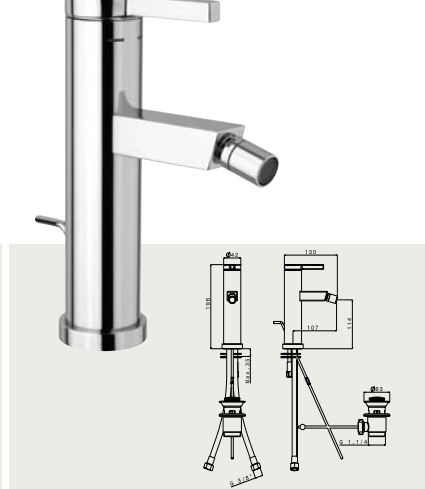

ALSO 66221

Bidetová batéria stojanková s odtokovou garnitúrou
Bidetová baterie stojánková s odtokovou garnitúrou