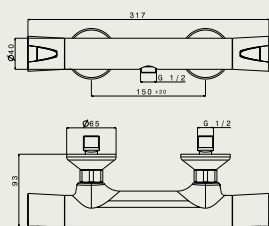

ALCI 61150

Sprchová batéria nástenná termostatická, rozteč 150mm, komplet, hadica 150cm, sprchová tyč (60cm), sprcha
Sprchová batérie nástenná termostatická, rozteč 150mm, komplet, hadice 150cm, sprchová tyč (60cm), sprcha