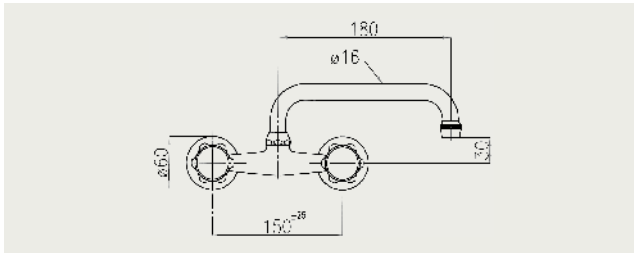

FA 646, FA 646/10

Drezová batéria nástenná, rozteč 150mm (646) a 100mm (646/10), ramienko „U“ 180mm
Dřezová baterie nástěnná, rozteč 150mm (646) a 100mm (646/10), ramínko „U“ 180mm