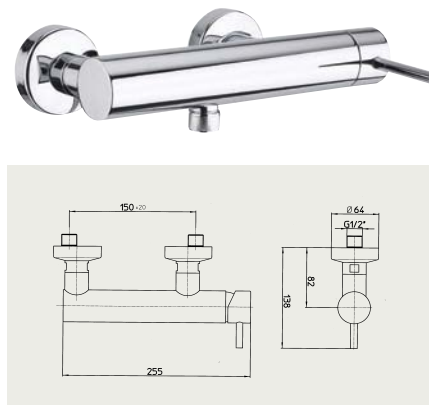

TEJA 73230

Sprchová batéria nástenná, rozteč 150mm,
bez príslušenstva
Sprchová baterie nástenná, rozteč 150mm, bez príslušenství