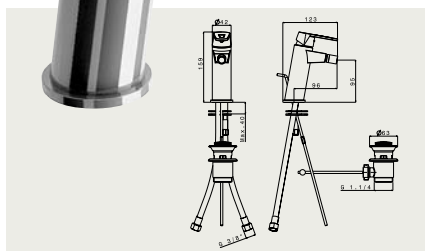

Vaňová batéria nástenná termostatická, rozteč 150mm, bez príslušenstva
Vanová baterie nástenná termostatická, rozteč 150mm, bez príslušenství

vertigo

ALVE 65155

Sprchová batéria nástenná termostatická, rozteč 150mm, bez príslušenstva
Sprchová baterie nástenná termostatická, rozteč 150mm, bez príslušenství