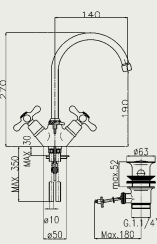

Umývadlová batéria stojánková s odtokovou garnitúrou a oblúkovým ramienkom
Umývadlová batérie stojánková s odtokovou garnitúrou a oblúkovým ramienkom