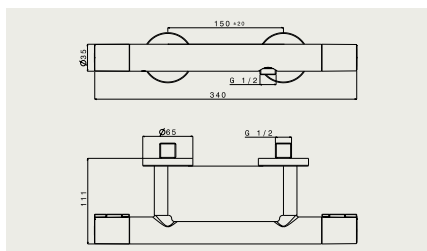

ALVE 65155

Sprchová batéria nástenná termostatická, rozteč 150mm, bez príslušenstva
Sprchová baterie nástenná termostatická, rozteč 150mm, bez príslušenství