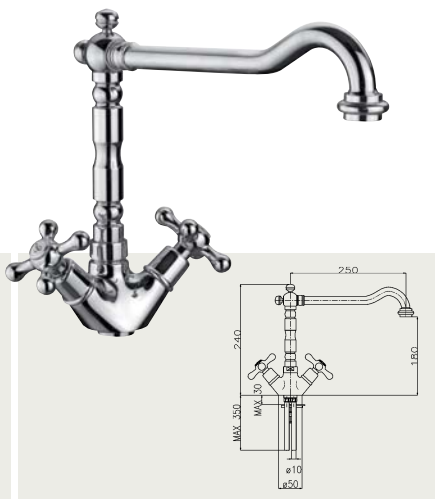

FA 033-B
Drezová batéria stojanková, horné ramienko „L“
Dřezová baterie stojánková, horní ramínko „L“