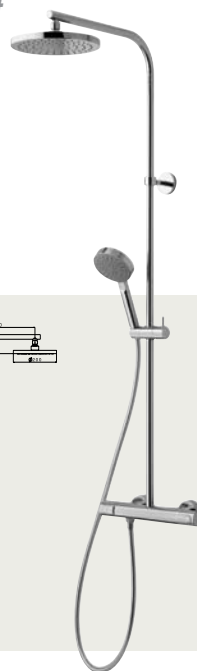

ALGL 622151

Sprchová batéria nástenná termostatická, rozteč 150mm, pevná sprcha + ručná sprcha – komplet
Sprchová baterie nástenná termostatická, rozteč 150mm, pevná sprcha + ruční sprcha – komplet