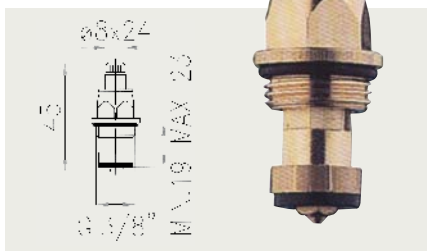

FA 5060/P

Prepínač na vaňovú batériu 5060.S
Přepínač na vanovou batérii 5060.S

FA 7060/P

Prepínač na vaňovú batériu 7060, 011
Přepínač na vanovou batérii 7060, 011

FA 671

Vršek 1/2"
Vršek 1/2"

FA 672

Vršek 3/8"
Vršek 3/8"