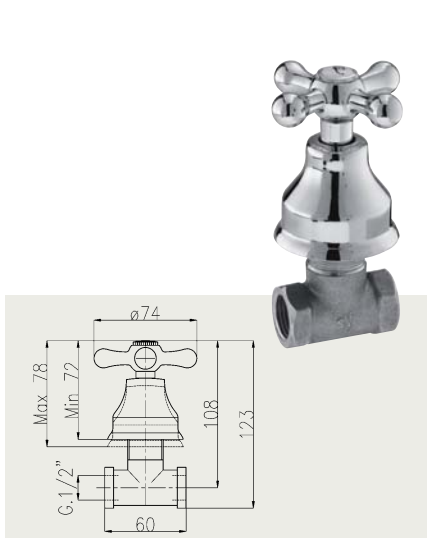

FA 028
Ventil pod omietku 1/2"
Ventil pod omítku 1/2"