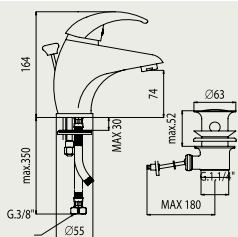

FA 5100.S

Umývadlová batéria stojanková s odtokovou garnitúrou
Umyvadlová baterie stojánková s odtokovou garnitúrou