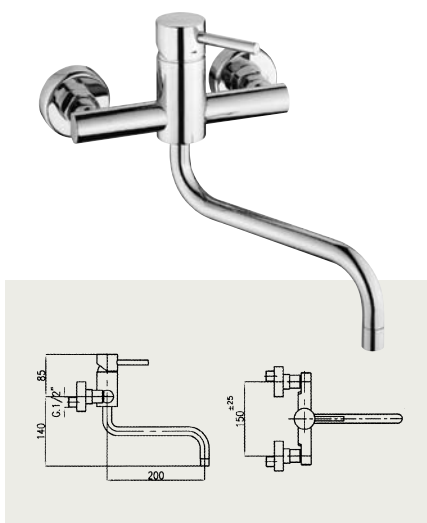

FA 0139
Drezová batéria stojanková, horné ramienko „J“ sklopná
Dřezová baterie stojánková, horní ramínko „J“ sklopná

FA 13850
Drezová batéria nástenná, rozteč 150mm, ramienko „S“
Dřezová baterie nástěnná, rozteč 150mm, ramínko „S“