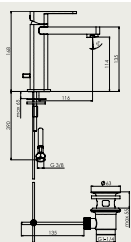

NOLP 90118/1

Umývadlová batéria stojánková s odtokovou garnitúrou
Umyvadlová baterie stojánková s odtokovou garniturou