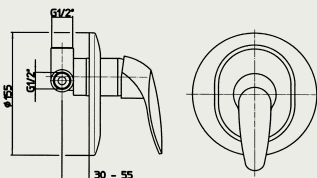

TETA 56000

Sprchová batéria pod omietku, komplet
Sprchová baterie pod omítku, komplet