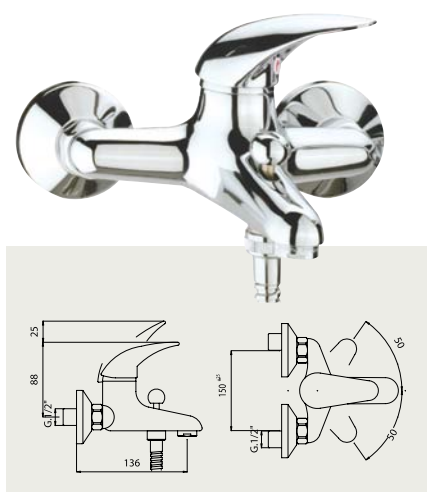

FA 1092

Umyvadlová batéria stojanková bez odtokovej garnitúry, len na studenú vodu
 Umyvadlová batérie stojanková bez odtokovej garnitúry, pouze na studenú vodu

FA 1050

Vaňová batéria stojanková do jedného otvoru, komplet, hadica 150cm, nastaviteľný držák, sprcha
 Vanová batérie stojanková jednootvorová, komplet, komplet, hadice 150cm, nastaviteľný držák, sprcha

FA 1062, FA 1062/10

Vaňová batéria nástenná, rozteč 150mm (**1062**) a 100mm (**1062/10**), komplet, hadica 150cm, nastaviteľný držák, sprcha
 Vanová batérie nástenná, rozteč 150mm (**1062**) a 100mm (**1062/10**), komplet, hadice 150cm, nastaviteľný držák, sprcha