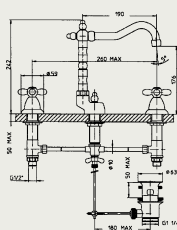

TEGO 84500

Drezová batéria nástěnná, rozteč 150mm, liate ramienko
 Dřezová baterie nástěnná, rozteč 150mm, lité ramínko

farebné prevedenia / barevné provedení:

CR chróm
chrom

GG bronz

retro

TERE 70374

Umyvadlová batéria stojánková s odtokovou garnitúrou
Umyvadlová baterie stojánková s odtokovou garnitúrou