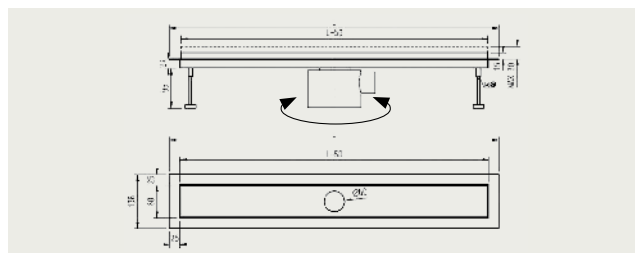

Sprchový žľab CLASSIC s horizontálnou prírubou

Sprchový žľab CLASSIC s horizontálnou prírubou

- Prítok odpadovej vody 60 l/min.
- Žľab je možné umiestniť do priestoru alebo k stene, s možnosťou doplnenia vertikálnych prírub (Atyp) – doplatek 16 EUR (cena s DPH).
- Prútok odpadovej vody 60 l/min
- Žľab je možné umiestiť do priestoru a nebo ke stěně, s možností doplnění vertikálních přírub (Atyp) - doplatek 400,-Kč (cena s DPH).

Sprchový žľab LIFT s horizontálnou prírubou

Sprchový žľab LIFT s horizontálnou prírubou

- Prítok odpadovej vody 60 l/min.
- Žľab je možné umiestniť do priestoru alebo k stene, s možnosťou doplnenia vertikálnych prírub (Atyp) – doplatek 16 EUR (cena s DPH).
- Výškovo nastaviteľný + 20 mm.
- Vhodný pre hrubší materiál napr. kameň
- Prútok odpadovej vody 60 l/min
- Žľab je možné umiestiť do priestoru a nebo ke stěně, s možností doplnění vertikálních přírub (Atyp) - doplatek 400,-Kč (cena s DPH).
- Výškovo nastaviteľný + 20 mm.
- Vhodný pro silnější materiály např. kámen.

Typ / Typ	Dĺžka (L) / Délka (L)	Rozmer mriežky / Rozměr mřížky
Classic 60	600 mm	550x80 mm
Classic 80	800 mm	750x80 mm
Classic 90	900 mm	850x80 mm
Classic 100	1000 mm	950x80 mm
Classic 110	1100 mm	1050x80 mm

Typ / Typ	Dĺžka (L) / Délka (L)	Rozmer mriežky / Rozměr mřížky
Lift 60	600 mm	550x80 mm
Lift 80	800 mm	750x80 mm
Lift 90	900 mm	850x80 mm
Lift 100	1000 mm	950x80 mm
Lift 110	1100 mm	1050x80 mm

Nerezové sprchové rošty pre CLASSIC a LIFT

Nerezové sprchové rošty pro Classic a Lift

Kat. číslo/Kat. číslo	Rozmer/Rozměr
V0280-60	550x80 mm
V0280-80	750x80 mm
V0280-90	850x80 mm
V0280-100	950x80 mm
V0280-110	1050x80 mm

Kat. číslo/Kat. číslo	Rozmer/Rozměr
V0780-60	550x80 mm
V0780-80	750x80 mm
V0780-90	850x80 mm
V0780-100	950x80 mm
V0780-110	1050x80 mm

Kat. číslo/Kat. číslo	Rozmer/Rozměr
V0180-60	550x80 mm
V0180-80	750x80 mm
V0180-90	850x80 mm
V0180-100	950x80 mm
V0180-110	1050x80 mm

Kat. číslo/Kat. číslo	Rozmer/Rozměr
V0480-60	550x80 mm
V0480-80	750x80 mm
V0480-90	850x80 mm
V0480-100	950x80 mm
V0480-110	1050x80 mm

Kat. číslo/Kat. číslo	Rozmer/Rozměr
V0880-60	550x80 mm
V0880-80	750x80 mm
V0880-90	850x80 mm
V0880-100	950x80 mm
V0880-110	1050x80 mm

Kat. číslo/Kat. číslo	Rozmer/Rozměr
V0580-60	550x80 mm
V0580-80	750x80 mm
V0580-90	850x80 mm
V0580-100	950x80 mm
V0580-110	1050x80 mm

Kat. číslo/Kat. číslo	Rozmer/Rozměr
V0680-60	550x80 mm
V0680-80	750x80 mm
V0680-90	850x80 mm
V0680-100	950x80 mm
V0680-110	1050x80 mm