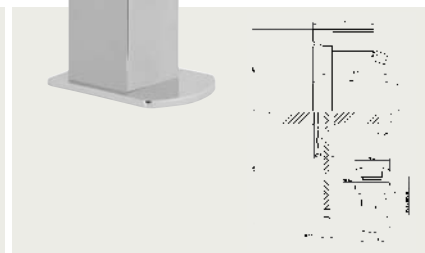

TESC 97401

Bidetová batéria stojanková, výpusť CLICK
Bidetová baterie stojánková, výpusť CLICK