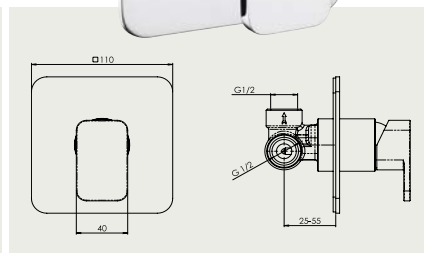

NOLP 90108

Sprchová batéria pod omietku, komplet
Sprchová baterie pod omítku, komplet