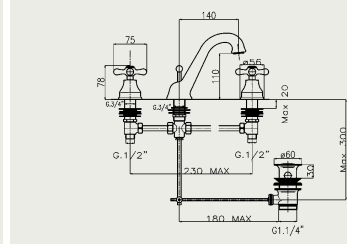

FA 016

Umývadlová batéria stojánková, trojdierová, s pevným ramienkom a odtokovou garnitúrou
Umývadlová batérie stojánková, tříotvorová, s pevným ramienkom a odtokovou garnitúrou