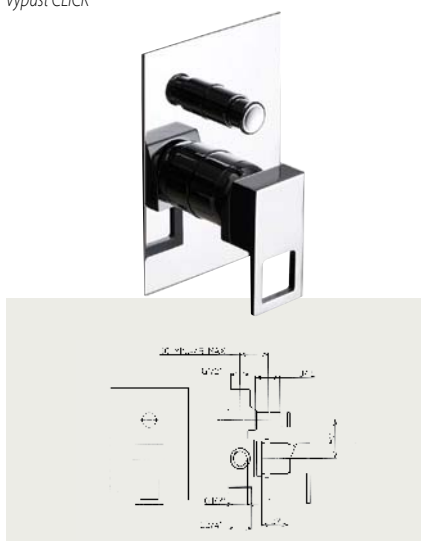

TEGS 96341

Umyvadlová batéria stojanková, vysoká do priestoru, výpusť CLICK
Umyvadlová baterie stojánková, vysoká do priestoru, výpusť CLICK

TEGS 96316

Umyvadlová batéria pod omietku, komplet, výpusť CLICK
Umyvadlová baterie pod omítku, komplet, výpusť CLICK

TEGS 96160

Vaňová batéria nástenná, rozteč 150mm, bez príslušenstva
Vanová baterie nástenná, rozteč 150mm, bez príslušenství

TEGS 96010

Vaňová batéria pod omietku, komplet
Vanová baterie pod omítku, komplet

TEGS 96156

Vaňová batéria pod omietku, komplet, hadica 150cm, nastaviteľný držiak a sprcha
Vanová baterie pod omítku, komplet, hadice 150cm, nastaviteľný držák a sprcha

TEGS 96155

Vaňová batéria stojanková do priestoru, komplet, hadica 150cm, sprcha
 Vanová batérie stojánková do priestoru, komplet, hadice 150cm, sprcha