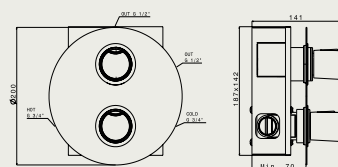

ALCI 611163

Sprchový set termostatický pod omietku, komplet, hlavová sprcha + ručná sprcha s držiakom, kolienkom a hadicou
Sprchový set termostatický pod omítku, komplet, hlavová sprcha + ruční sprcha s držákem, kolínkem a hadicí