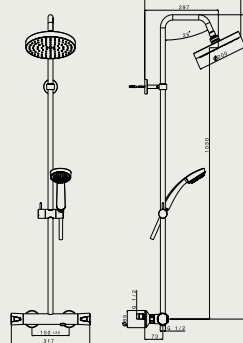

ALCI 612151

Sprchová batéria nástenná termostatická, rozteč 150mm, pevná sprcha + ručná sprcha – komplet
Sprchová batérie nástenná termostatická, rozteč 150mm, pevná sprcha + ruční sprcha – komplet