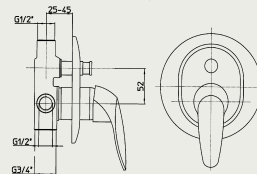

TETA 56010

Vaňová batéria pod omietku, komplet
Vanová baterie pod omítku, komplet