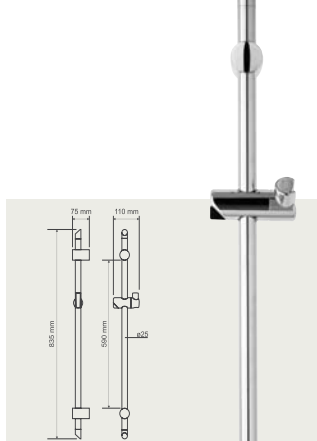

SC 152

Sprchová tyč, Oscar Ø 25 mm,
nastavitelná dĺžka uchycenia
(83 cm)
Sprchová tyč, Oscar Ø 25 mm,
nastavitelná dĺžka uchycenia
(83 cm)