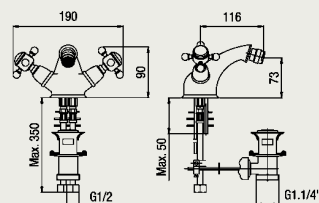

ALLO 41321

Bidetová batéria stojanková s odtokovou garnitúrou
Bidetová baterie stojánková s odtokovou garnitúrou