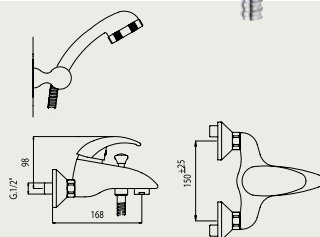

FA 5000.S

Vaňová batéria nástenná, rozteč 150mm, komplet, hadica 150cm, nastaviteľný držiak, sprcha
Vanová baterie nástenná, rozteč 150mm, komplet, hadice 150cm, nastaviteľný držiak, sprcha

FA 5050.S

Vaňová batéria nástenná, rozteč 150mm, bez príslušenstva
Vanová baterie nástenná, rozteč 150mm, bez príslušenství