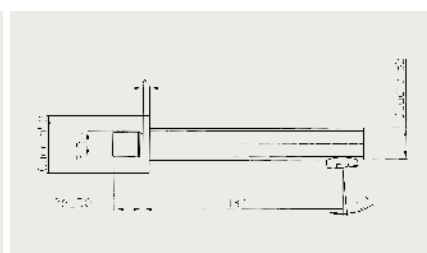

TE 03043

Výtokové rameno 184mm
Výtokové rameno 184mm