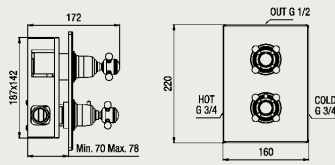

ALLO 41161

Sprchová batéria termostatická pod omietku, komplet
Sprchová baterie termostatická pod omítku, komplet