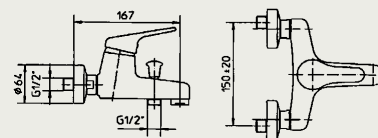

TEGO 84160

Vaňová batéria nástenná, rozteč 150mm, bez príslušenstva
Vanová baterie nástenná, rozteč 150mm, bez príslušenství