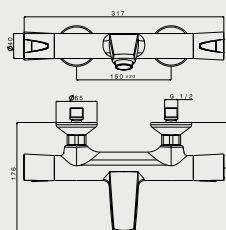

ALCI 61106

Vaňová batéria nástenná termostatická, rozteč 150mm, bez príslušenstva
Vanová batérie nástenná termostatická, rozteč 150mm, bez príslušenství