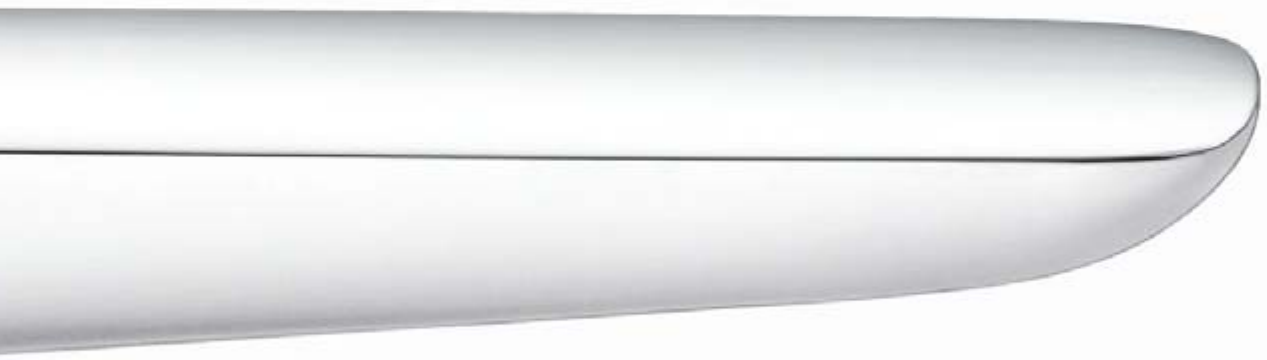

Tato produktová linie je poezie v bílé barvě a chromu, je samozřejmou symbiózou dvou různých materiálů. Překvapivá, přesná, dokonalá, kultivovaná. Vytváří dojem smyslnosti a působí lehce a nevtíravě. Čistota této produktové řady vyvolává nové myšlenky: čisté, krásné, pozitivní.

Dva povrchy. Nový a exkluzivní je princip sloučení dvou různých materiálů. Umyvadlová baterie je vyrobena jako jeden kus. Přechod mezi plochami je tak bezešvý, což je důkazem vysoké kvality a dokonalosti.