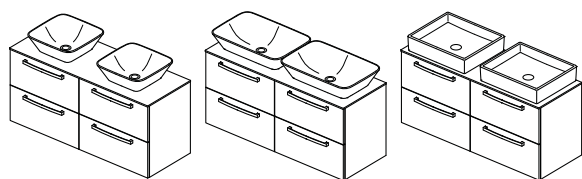

UMYVADLA NA DESKU

CONNECT AIR
40x40
E0347

Vrchní deska:
E0852, R4333, R4324

CONNECT AIR
60x40
E0348

Vrchní deska:
E0852, R4333, R4324

STRADA
50x42
K0776

Vrchní deska:
E0852, R4333, R4324

STRADA
60x42
K0784

Vrchní deska:
E0852, R4333, R4324