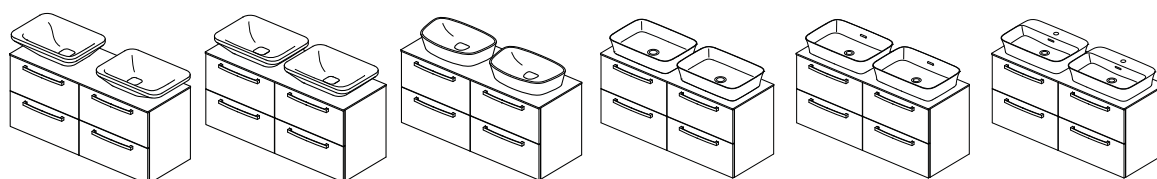

TONIC II 55x40
(Asymetrické)
K0833

Vrchní deska:
E0852, R4333, R4324

TONIC II 55x40
(Symetrické)
K0834

Vrchní deska:
E0852, R4333, R4324

DEA 53x32
(bez otvoru pro baterii)
T0443

Vrchní deska:
E0852, R4333, R4324

IPALYSS 55x38
(bez otvoru pro baterii)
E1392

Vrchní deska:
E0852, R4333, R4324

IPALYSS 55x38
(bez otvoru pro baterii)
E1394

Vrchní deska:
E0852, R4333, R4324

IPALYSS 55x38
(s otvorem pro baterii)
E1393

Vrchní deska:
E0852, R4333, R4324