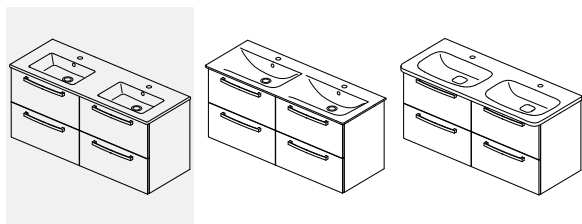

Tempo 120

E0539

VRCHNÍ DESKY – DETAILS

E0852 Dřevěná deska bez výřezu (Connect Air)

R4333 Skleněná deska s výřezem, bez otvoru pro baterii (Tonic II)

R4324 Dřevěná deska bez výřezu (Tonic II)

NÁBYTKOVÁ UMYVADLA