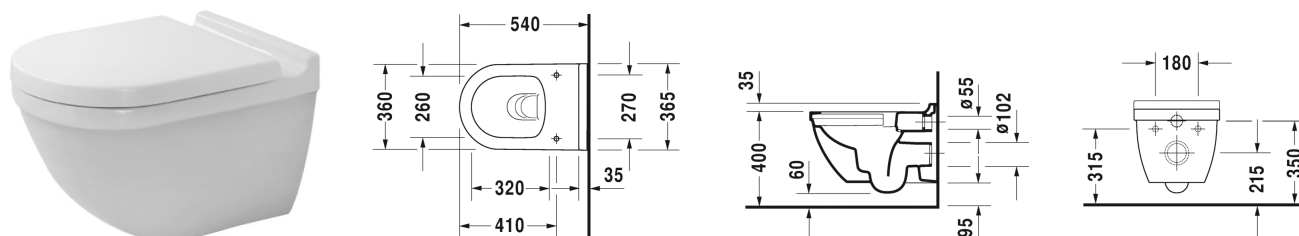

**Starck 3 Závěsné WC Duravit Rimless® # 252709..00**

| &lt; 360 mm &gt; |

Závěsné WC Duravit Rimless®	Rozměr	Váha	Objednáací číslo
rimless, klozet s hlubokým splachováním, včetně upevnění Durafix, EWL třída 1			
<b>Barvy</b>			
00 Bílá 20 Hygienická bílá (antibakteriálně působící keramická glazura)			
<b>Varianta</b>			
♠ 4,5 l	360 x 540 mm	27,000 kg	252709..00
<b>Infobox</b>			
Durafix 2 pro skryté upevnění je součástí dodávky			
Sanitární keramika se speciálním povrchem WonderGliss zůstává čistá a dobře vypadající po dlouhou dobu. Pokud chcete objednat povrchovou úpravu WonderGliss vložte za objednáací číslo "1".			
<b>Příslušenství</b>			
Protihluková sada pro závěsné WC		0,300 kg	005020
Upevnění pro závěsný bidet a závěsné WC	Ø 12 x 180 mm	0,200 kg	006500
<b>Vhodné produkty</b>			
WC sedátko závěsy ušlechtilá ocel, bez sklápěcí automatiky,			006381
WC sedátko závěsy ušlechtilá ocel, odnímatelné, se sklápěcí automatikou,			006389