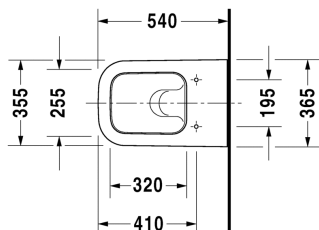

Happy D.2 Závěsný klozet # 222109..00

| < 365 mm > |

Závěsný klozet	Rozměr	Váha	Objednáací číslo
klozet s hlubokým splachováním, včetně upevnění Durafix, EWL třída 1			
Barvy			
00 Bílá 20 Hygienická bílá (antibakteriálně působící keramická glazura)			
Varianta			
♠ 4,5 l	365 x 540 mm	25,800 kg	222109..00
Infobox			
Durafix 2 pro skryté upevnění je součástí dodávky			
Sanitární keramika se speciálním povrchem WonderGliss zůstává čistá a dobře vypadající po dlouhou dobu. Pokud chcete objednat povrchovou úpravu WonderGliss vložte za objednáací číslo "1".			
Příslušenství			
Protihluková sada pro závěsné WC		0,300 kg	005064
Upevnění pro závěsný bidet a závěsné WC	Ø 12 x 180 mm	0,200 kg	006500
Vhodné produkty			
WC sedátko odnímatelné, závěsy ušlechtilá ocel, bez sklápěcí automatiky,			006451
WC sedátko odnímatelné, závěsy ušlechtilá ocel, se sklápěcí automatikou,			006459

Na všech výkresech jsou uvedeny všechny potřebné rozměry (mm), které podléhají běžným tolerancím. Přesné rozměry lze zjistit pouze přímo na výrobku.