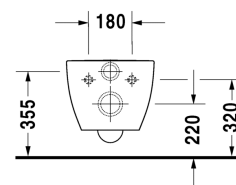

Happy D.2 Závěsný klozet # 222109..00

| < 365 mm > |

Závěsný klozet	Rozměr	Váha	Objednáací číslo
klozet s hlubokým splachováním, včetně upevnění Durafix, EWL třída 1			
Barvy			
00 Bílá 20 Hygienická bílá (antibakteriálně působící keramická glazura)			
Varianta			
♠ 4,5 l	365 x 540 mm	25,800 kg	222109..00
Infobox			
Durafix 2 pro skryté upevnění je součástí dodávky			
Sanitární keramika se speciálním povrchem WonderGliss zůstává čistá a dobře vypadající po dlouhou dobu. Pokud chcete objednat povrchovou úpravu WonderGliss vložte za objednáací číslo "1".			
Příslušenství			
Protihluková sada pro závěsné WC		0,300 kg	005064
Upevnění pro závěsný bidet a závěsné WC	Ø 12 x 180 mm	0,200 kg	006500
Vhodné produkty			
WC sedátko odnímatelné, závěsy ušlechtilá ocel, bez sklápěcí automatiky,			006451
WC sedátko odnímatelné, závěsy ušlechtilá ocel, se sklápěcí automatikou,			006459

Na všech výkresech jsou uvedeny všechny potřebné rozměry (mm), které podléhají běžným tolerancím. Přesné rozměry lze zjistit pouze přímo na výrobku.