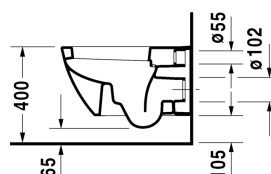

Happy D.2 Závěsný klozet # 222109..00

| < 365 mm > |

Závěsný klozet	Rozměr	Váha	Objednáací číslo
klozet s hlubokým splachováním, včetně upevnění Durafix, EWL třída 1			
Barvy			
00 Bílá 20 Hygienická bílá (antibakteriálně působící keramická glazura)			
Varianta			
♠ 4,5 l	365 x 540 mm	25,800 kg	222109..00
Infobox			
Durafix 2 pro skryté upevnění je součástí dodávky			
Sanitární keramika se speciálním povrchem WonderGliss zůstává čistá a dobře vypadající po dlouhou dobu. Pokud chcete objednat povrchovou úpravu WonderGliss vložte za objednáací číslo "1".			
Příslušenství			
Protihluková sada pro závěsné WC		0,300 kg	005064
Upevnění pro závěsný bidet a závěsné WC	Ø 12 x 180 mm	0,200 kg	006500
Vhodné produkty			
WC sedátko odnímatelné, závěsy ušlechtilá ocel, bez sklápěcí automatiky,			006451
WC sedátko odnímatelné, závěsy ušlechtilá ocel, se sklápěcí automatikou,			006459

Na všech výkresech jsou uvedeny všechny potřebné rozměry (mm), které podléhají běžným tolerancím. Přesné rozměry lze zjistit pouze přímo na výrobku.