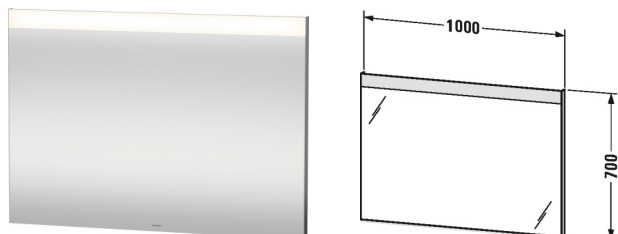

Svítlidla a zrcadla Zrcadlo s osvětlením # LM7847

|< 1000 mm >|

Zrcadlo s osvětlením	Rozměr	Váha	Objednací číslo
"Better" - verze, IP 44, LED světelné pole nahoře, 1 sensorový spínač dole vpravo, LED (životnost >30.000 hodin), LED pevně zabudované, Energetická třída: A++, LED modul 4000 Kelvinů barva světla, 14 W			
Barvy			
Varianta	1000 x 35 mm		LM7847
Infobox	odstup senzoru k reflektovaným povrchům = min. 75 mm		