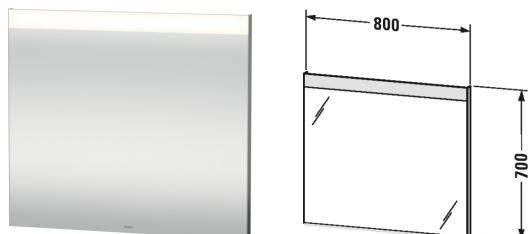

Svítlidla a zrcadla Zrcadlo s osvětlením # LM7846

|< 800 mm >|

Zrcadlo s osvětlením	Rozměr	Váha	Objednací číslo
"Better" - verze, IP 44, LED světelné pole nahoře, 1 senzorový spínač dole vpravo, LED (životnost >30.000 hodin), LED pevně zabudované, Energetická třída: A++, LED modul 4000 Kelvinů barva světla, 11 W			
Barvy			
Varianta	800 x 35 mm		LM7846
Infobox			
odstup senzoru k reflektovaným povrchům = min. 75 mm			