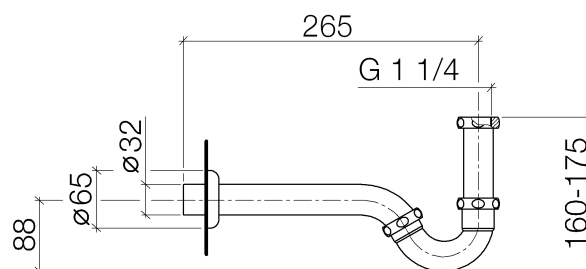

Produktspezifikationen

- Rosette ø 65 mm

Oberflächen

- chrom 10050970-00
- platin matt 10050970-06

Explosionszeichnung

Bestellmenge

Nr.	Artikelnummer	Benennung	Verbaumenge
1	09140501890	Dichtung	2
2	092823011ff	Rohr	1
3	092330021ff	Mutter	3
4	09142000690	Dichtung	1
5	09140502790	Dichtung	1
6	092823029ff	Rohr	1
7	092823013ff	Rohr	1
8	092701013ff	Rosette	1