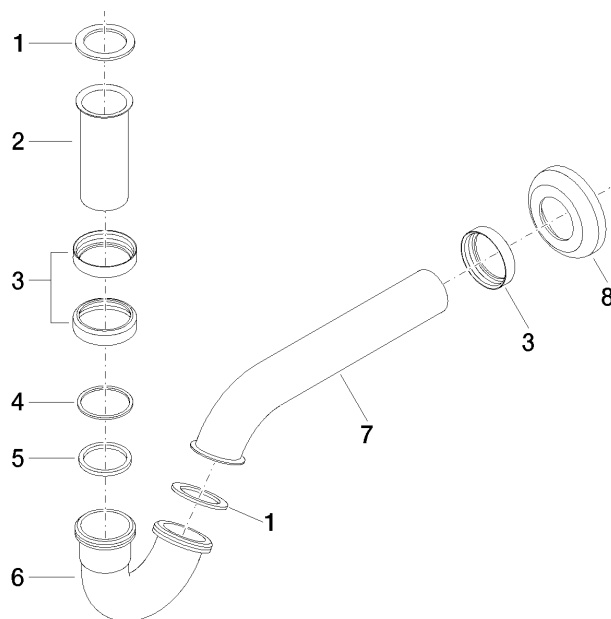

Produktspezifikationen

- Rosette ø 65 mm

Oberflächen

- chrom 10050970-00
- platin matt 10050970-06

Explosionszeichnung

Bestellmenge

Nr.	Artikelnummer	Benennung	Verbaumenge
1	09140501890	Dichtung	2
2	092823011ff	Rohr	1
3	092330021ff	Mutter	3
4	09142000690	Dichtung	1
5	09140502790	Dichtung	1
6	092823029ff	Rohr	1
7	092823013ff	Rohr	1
8	092701013ff	Rosette	1