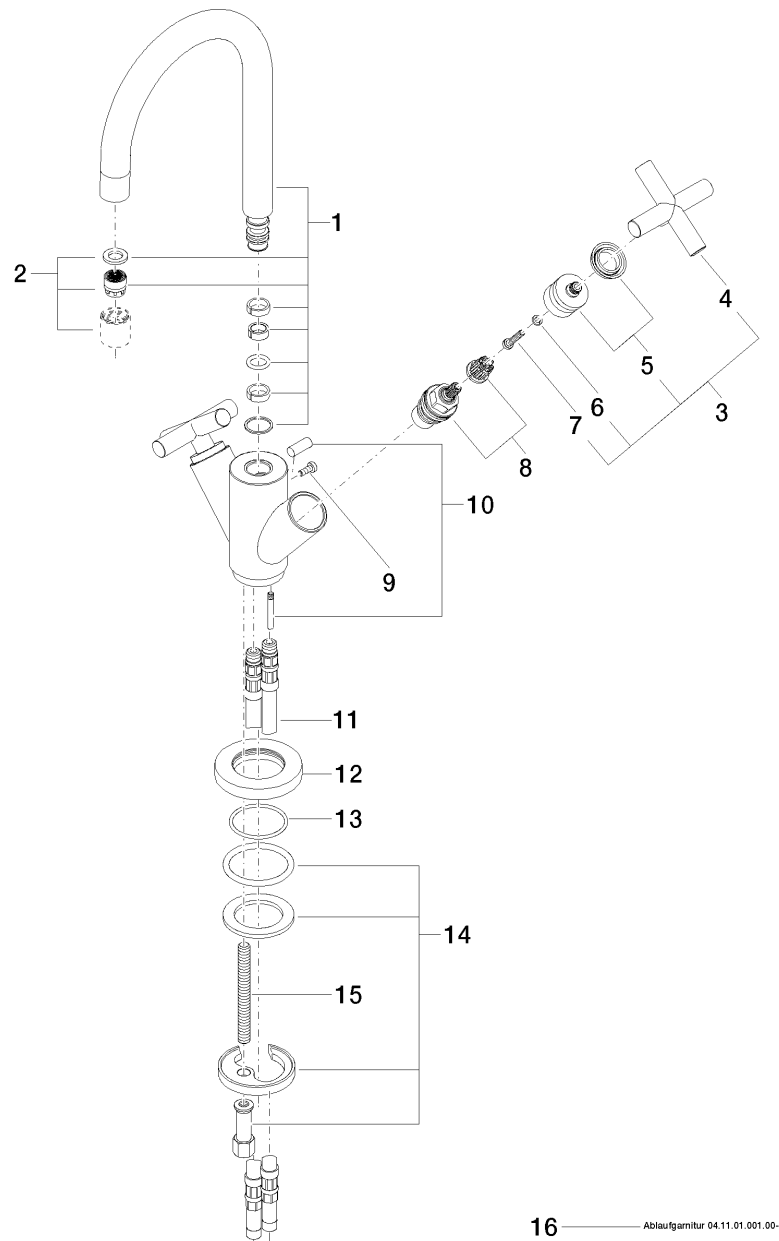

Produktspezifikationen

- **Ausladung 135 mm**
- schwenkbarer Auslauf 360°
- Luftsprudler M 18 x 1 – IG
- Armaturenhöhe 275 mm
- Höhe bis Luftsprudler 168 mm
- 2x xControl Keramik-Oberteil 1/2"
- 2x Druckschlauch M 10 x 1 eingeschraubt
- **Ablaufgarnitur 1 1/4"**
- Durchfluss max. 7 l/min
- bleifrei
- Rosette \varnothing 59 mm

Oberflächen

- | | |
|----------------|-------------|
| • chrom | 22512892-00 |
| • platin matt | 22512892-06 |
| • platin | 22512892-08 |
| • weiß matt | 22512892-10 |
| • schwarz matt | 22512892-33 |

Explosionszeichnung

Bestellmenge

Nr.	Artikelnummer	Benennung	Verbaumenge
1	90282221701ff	Auslauf	1
2	90230102803ff	Luftsprudler	1
3	04208901000ff	Griff	2
4	092089010ff	Griff	2
5	90121200700ff	Aufnahme	2
6	09301102990	Scheibe	2
7	09303007590	Schraube	2
8	9090031510090	Oberteil	2
9	09303005490	Schraube	1
10	04208903580ff	Zugstange	1
11	0430040160090	Schlauch	2
12	092810132ff	Ring	1
13	09141013490	Dichtung	1
14	0430110380090	Befestigungssatz	1
15	09311101190	Stift	1
16	04110100100ff	Ablaufgarnitur	1

Durchflussdiagramm