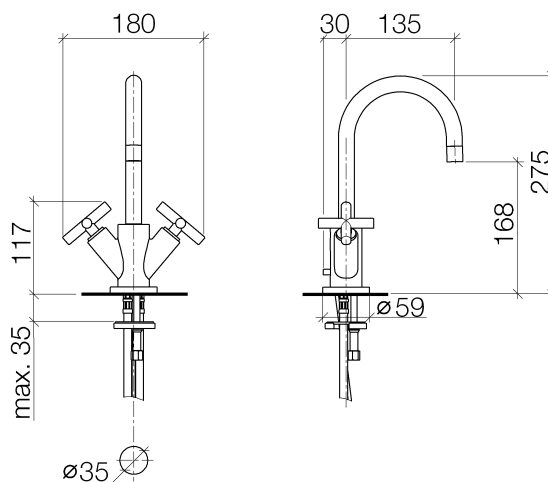

Produktspezifikationen

- **Ausladung 135 mm**
- schwenkbarer Auslauf 360°
- Luftsprudler M 18 x 1 – IG
- Armaturenhöhe 275 mm
- Höhe bis Luftsprudler 168 mm
- 2x xControl Keramik-Oberteil 1/2"
- 2x Druckschlauch M 10 x 1 eingeschraubt
- **Ablaufgarnitur 1 1/4"**
- Durchfluss max. 7 l/min
- bleifrei
- Rosette \varnothing 59 mm

Oberflächen

- | | |
|----------------|-------------|
| • chrom | 22512892-00 |
| • platin matt | 22512892-06 |
| • platin | 22512892-08 |
| • weiß matt | 22512892-10 |
| • schwarz matt | 22512892-33 |

Explosionszeichnung

Bestellmenge

Nr.	Artikelnummer	Benennung	Verbaumenge
1	90282221701ff	Auslauf	1
2	90230102803ff	Luftsprudler	1
3	04208901000ff	Griff	2
4	092089010ff	Griff	2
5	90121200700ff	Aufnahme	2
6	09301102990	Scheibe	2
7	09303007590	Schraube	2
8	9090031510090	Oberteil	2
9	09303005490	Schraube	1
10	04208903580ff	Zugstange	1
11	0430040160090	Schlauch	2
12	092810132ff	Ring	1
13	09141013490	Dichtung	1
14	0430110380090	Befestigungssatz	1
15	09311101190	Stift	1
16	04110100100ff	Ablaufgarnitur	1

Durchflussdiagramm