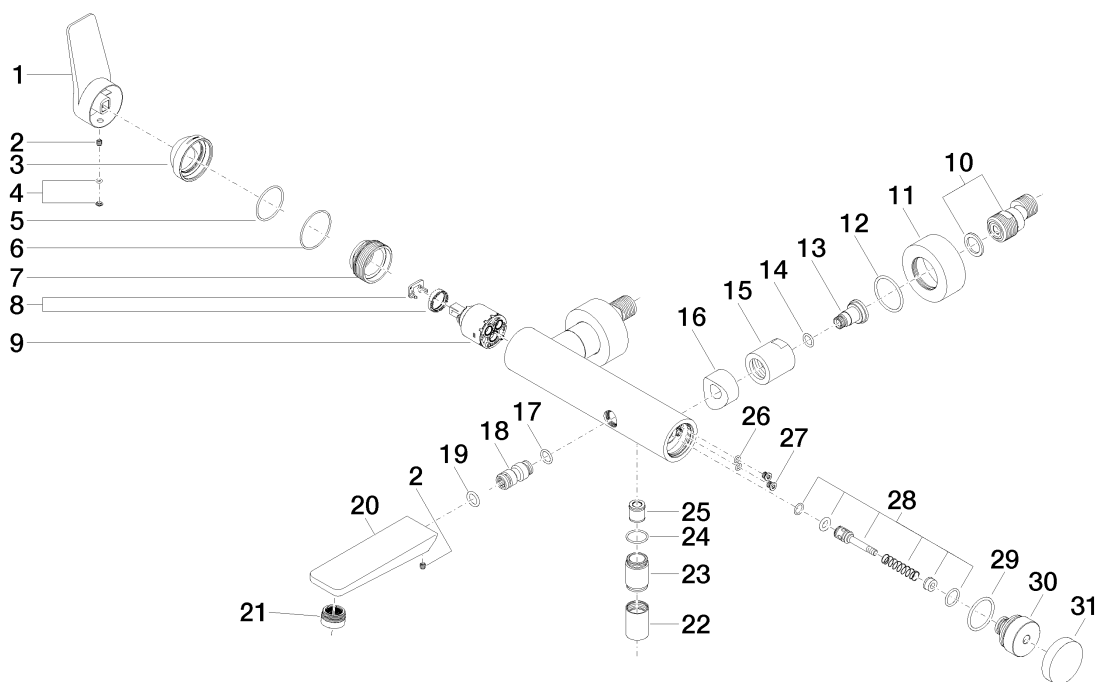

# Lissé Wannen-Einhandbatterie für Wandmontage ohne Garnitur

Artikelnummer: 33200845

**Explosionszeichnung**

# Lissé Wannen-Einhandbatterie für Wandmontage ohne Garnitur

Artikelnummer: 33200845

## Bestellmenge

Nr.	Artikelnummer	Benennung	Verbaumenge
1	092084021ff	Griff	1
2	09311103090	Stift	2
3	092830032ff	Haube	1
4	90312008700ff	Stopfen	1
5	09141010290	Dichtung	1
6	09141019090	Dichtung	1
7	09240429690	Mutter	1
8	0428101480090	Zubehoer	1
9	09150506290	Kartusche	1
10	0411040300090	Anschluss	2
11	092762004ff	Rosette	2
12	09141011990	Dichtung	2
13	09290500520ff	Nippel	2
14	09141000890	Dichtung	2
15	092310048ff	Mutter	2
16	091840059ff	Huelse	2
17	09141000390	Dichtung	1
18	09240404390	Nippel	1
19	09141001190	Dichtung	1
20	091106064ff	Auslauf	1
21	90230116100ff	Luftsprudler	1
22	092102069ff	Haube	1
23	092403115ff	Nippel	1
24	09141003290	Dichtung	1
25	09230104090	Rueckflussverhinderer	1
26	09141000190	Dichtung	2
27	09303011390	Schraube	2
28	90310903200ff	Umstellung	1
29	09141010190	Dichtung	1

## Lissé Wannen-Einhandbatterie für Wandmontage ohne Garnitur

Artikelnummer: 33200845

---

<b>30</b>	09211003520ff	Nippel	1
<b>31</b>	092062031ff	Griff	1

---