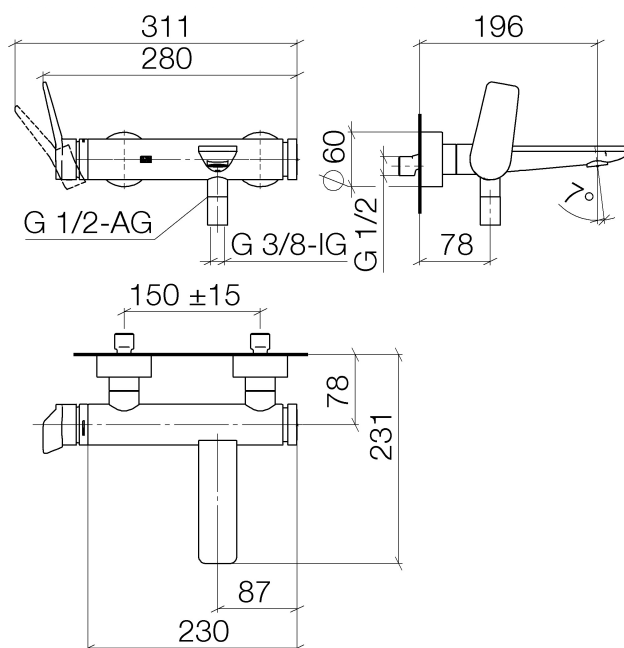

# Lissé Wannen-Einhandbatterie für Wandmontage ohne Garnitur

Artikelnummer: 33200845

**Explosionszeichnung**

# Lissé Wannen-Einhandbatterie für Wandmontage ohne Garnitur

Artikelnummer: 33200845

## Bestellmenge

Nr.	Artikelnummer	Benennung	Verbaumenge
1	092084021ff	Griff	1
2	09311103090	Stift	2
3	092830032ff	Haube	1
4	90312008700ff	Stopfen	1
5	09141010290	Dichtung	1
6	09141019090	Dichtung	1
7	09240429690	Mutter	1
8	0428101480090	Zubehoer	1
9	09150506290	Kartusche	1
10	0411040300090	Anschluss	2
11	092762004ff	Rosette	2
12	09141011990	Dichtung	2
13	09290500520ff	Nippel	2
14	09141000890	Dichtung	2
15	092310048ff	Mutter	2
16	091840059ff	Huelse	2
17	09141000390	Dichtung	1
18	09240404390	Nippel	1
19	09141001190	Dichtung	1
20	091106064ff	Auslauf	1
21	90230116100ff	Luftsprudler	1
22	092102069ff	Haube	1
23	092403115ff	Nippel	1
24	09141003290	Dichtung	1
25	09230104090	Rueckflussverhinderer	1
26	09141000190	Dichtung	2
27	09303011390	Schraube	2
28	90310903200ff	Umstellung	1
29	09141010190	Dichtung	1

## Lissé Wannen-Einhandbatterie für Wandmontage ohne Garnitur

Artikelnummer: 33200845

---

<b>30</b>	09211003520ff	Nippel	1
<b>31</b>	092062031ff	Griff	1

---