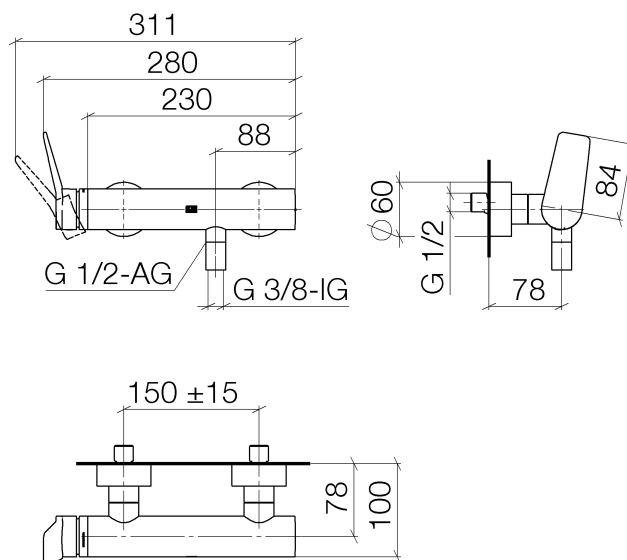

Lissé Brause-Einhandbatterie für Wandmontage

Artikelnummer: 33300845

Lissé Brause-Einhandbatterie für Wandmontage

Artikelnummer: 33300845

Bestellmenge

Nr.	Artikelnummer	Benennung	Verbaumenge
1	092084021ff	Griff	1
2	09311103090	Stift	1
3	092830032ff	Haube	1
4	90312008700ff	Stopfen	1
5	09141010290	Dichtung	1
6	09141019090	Dichtung	1
7	09240429690	Mutter	1
8	0428101480090	Zubehoer	1
9	09150506290	Kartusche	1
10	0411040300090	Anschluss	2
11	092762004ff	Rosette	2
12	09141011990	Dichtung	2
13	09290500520ff	Nippel	2
14	09141000890	Dichtung	2
15	092310048ff	Mutter	2
16	091840059ff	Huelse	2
17	09230104090	Rueckflussverhinderer	1
18	09141003290	Dichtung	1
19	092403115ff	Nippel	1
20	092102069ff	Haube	1

Durchflussdiagramm