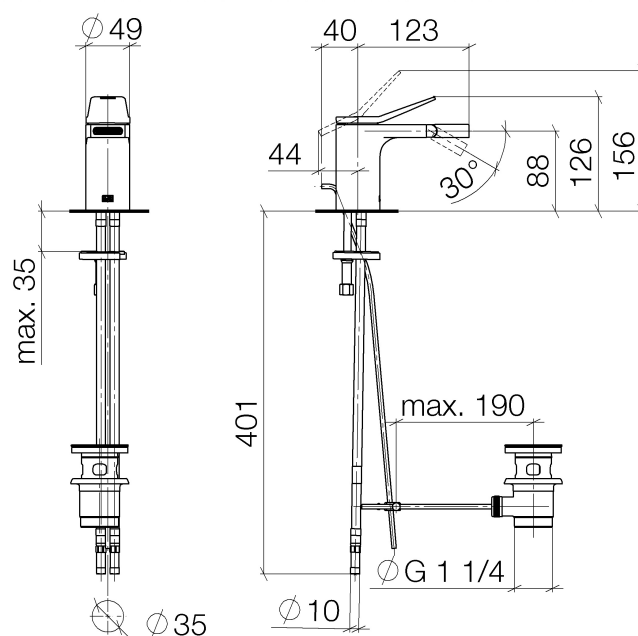

# Lissé Bidet-Einhandbatterie 120mm

Artikelnummer: 33600845

**Explosionszeichnung**

## Lissé Bidet-Einhandbatterie 120mm

Artikelnummer: 33600845

### Bestellmenge

Nr.	Artikelnummer	Benennung	Verbaumenge
1	092084020ff	Griff	1
2	09283003490	Haube	1
3	09311106390	Stift	2
4	09290611790	Verlaengerung	1
5	09231012390	Mutter	1
6	09141003890	Dichtung	1
7	9015050420090	Kartusche	1
8	093109120ff	Zugstange	1
9	09303015790	Schraube	2
10	90240208300ff	Gelenk	1
11	092301123ff	Huelse	1
12	09311106490	Stift	1
13	9029030450090	Luftsprudler	1
14	0430110387590	Befestigungssatz	1
15	0430040180090	Schlauch	2
16	09311101190	Stift	1
17	04110100100ff	Ablaufgarnitur	1