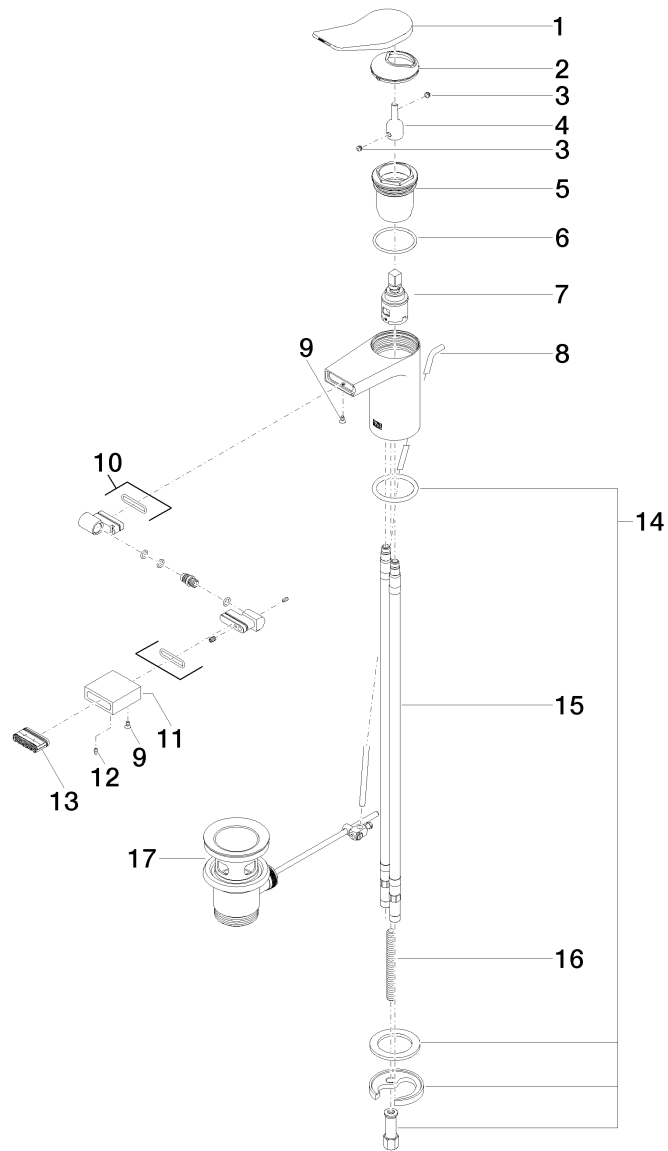

# Lissé Bidet-Einhandbatterie 120mm

Artikelnummer: 33600845

**Explosionszeichnung**

## Lissé Bidet-Einhandbatterie 120mm

Artikelnummer: 33600845

### Bestellmenge

Nr.	Artikelnummer	Benennung	Verbaumenge
1	092084020ff	Griff	1
2	09283003490	Haube	1
3	09311106390	Stift	2
4	09290611790	Verlaengerung	1
5	09231012390	Mutter	1
6	09141003890	Dichtung	1
7	9015050420090	Kartusche	1
8	093109120ff	Zugstange	1
9	09303015790	Schraube	2
10	90240208300ff	Gelenk	1
11	092301123ff	Huelse	1
12	09311106490	Stift	1
13	9029030450090	Luftsprudler	1
14	0430110387590	Befestigungssatz	1
15	0430040180090	Schlauch	2
16	09311101190	Stift	1
17	04110100100ff	Ablaufgarnitur	1