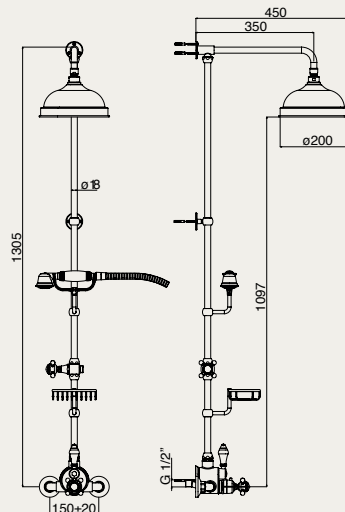

batteria bidet tre fori, scarico 1 1/4"  
*three holes bidet mixer, 1 1/4" pop-up waste*  
 mélangeur bidet trois trous, vidage 1 1/4"

CR BR

**COLONNE DOCCIA**

**SHOWER COLUMNS**  
**COLONNES DE DOUCHE**

Ø 18 mm

**LO 41RM2150**

colonna doccia termostatica,  
 - soffione ø 200 mm. **METAL**,  
 - doccia monogetto,  
 - portasapone  
*thermostatic shower column,*  
 - ø 200 mm. shower head **METAL**,  
 - one spray handset,  
 - soap dish  
 colonne de douche thermostatique,  
 - pomme de douche ø 200 mm. **METAL**,  
 - douchette monojet,  
 - porte savon

CR BR

Ø 18 mm

**LO 41RM1151** CR BR

colonna doccia termostatica,  
- soffione ø 200 mm. **METAL**,  
- doccia monogetto,  
- portasapone

*thermostatic shower column,*  
- ø 200 mm. **shower head METAL**,  
- *one spray handset,*  
- *soap dish*

pomme de douche ø 200 mm., anticalcaire, **METAL**

**BD 035**

CR

BR

braccio doccia 350 mm. G1/2"

*shower arm 350 mm. G1/2"*

bras de douche 350 mm. G1/2"

**KI 050**