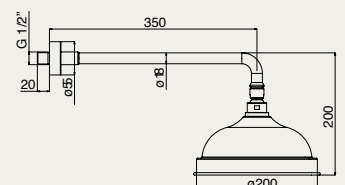

pomme de douche ø 200 mm., anticalcaire, **METAL**

**BD 035**

CR

BR

braccio doccia 350 mm. G1/2"

*shower arm 350 mm. G1/2"*

bras de douche 350 mm. G1/2"

**KI 050**