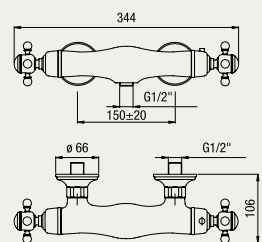

Ø 18 mm

LO 41RM1151 CR BR

colonna doccia termostatica,
- soffione ø 200 mm. **METAL**,
- doccia monogetto,
- portasapone

thermostatic shower column,
- ø 200 mm. **shower head METAL**,
- *one spray handset,*
- *soap dish*

colonne de douche thermostatique,
- pomme de douche ø 200 mm. **METAL**,
- douchette monojet,
- porte savon

SOLUZIONI ESTERNO DOCCIA / VASCA

SHOWER / BATH EXPOSED SOLUTIONS
SOLUTIONS APPARENTES DOUCHE / BAIN

LO 41255 CR BR

termostatico doccia esterno
exposed thermostatic shower mixer
douche thermostatique apparent

LO 41100 CR BR

termostatico vasca esterno completo di kit doccia
exposed thermostatic bath shower mixer with shower set
bain douche thermostatique apparent avec kit de douche