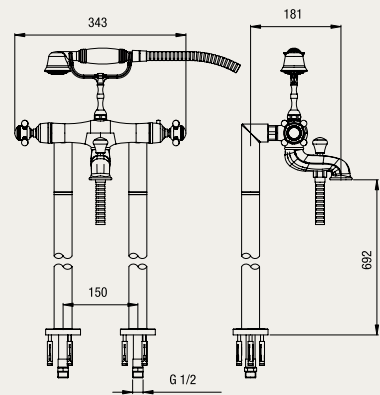

LO 41100 _____ CR BR

termostatico vasca esterno completo di kit doccia
exposed thermostatic bath shower mixer with shower set
bain douche thermostatique apparent avec kit de douche

AC 126 _____ CR BR

colonne a pavimento con supporto doccia
floor legs with shower bracket
colonnes au sol avec support douchette

SOLUZIONI INCASSO DOCCIA / VASCA

SHOWER / BATH CONCEALED SOLUTIONS
SOLUTIONS ENCASTRÉES DOUCHE / BAIN

LO 41161 _____ CR BR

termostatico doccia incasso con rubinetto regolazione portata
concealed thermostatic shower valve with stop cock
douche thermostatique encastré avec robinet d'arrêt

LO 41163 _____ CR BR

termostatico doccia incasso con deviatore ceramico
due uscite e regolazione portata
concealed thermostatic shower valve
with two outlets ceramic diverter and stop
douche thermostatique encastré
avec sélecteur céramique **deux sorties** et réglage débit