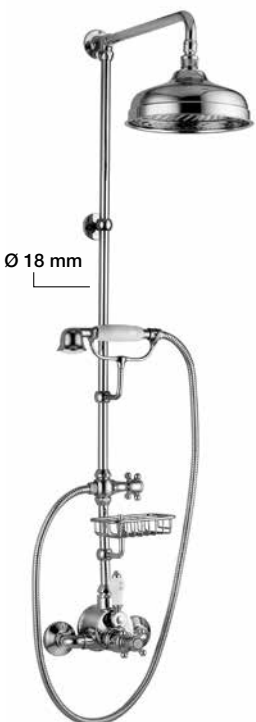

**LO 41234/B**

CR

BR

rubinetti lavabo 3/4"  
*basin taps, 3/4"*  
robinets lavabo 3/4"

**LO 41321**

monoforo bidet, scarico 1 1/4"  
*mono bidet, 1 1/4" pop-up waste*  
 monotrou bidet, vidage 1 1/4"

CR BR

**LO 41221**

batteria bidet tre fori, scarico 1 1/4"  
*three holes bidet mixer, 1 1/4" pop-up waste*  
 mélangeur bidet trois trous, vidage 1 1/4"

CR BR

**COLONNE DOCCIA**

**SHOWER COLUMNS**  
**COLONNES DE DOUCHE**

Ø 18 mm

**LO 41RM2150**

colonna doccia termostatica,  
 - soffione ø 200 mm. **METAL**,  
 - doccia monogetto,  
 - portasapone  
*thermostatic shower column,*  
 - ø 200 mm. shower head **METAL**,  
 - one spray handset,  
 - soap dish  
 colonne de douche thermostatique,  
 - pomme de douche ø 200 mm. **METAL**,  
 - douchette monojet,  
 - porte savon

CR BR

Ø 18 mm

**LO 41RM1151** CR BR

colonna doccia termostatica,  
- soffione ø 200 mm. **METAL**,  
- doccia monogetto,  
- portasapone

*thermostatic shower column,*  
- ø 200 mm. **shower head METAL**,  
- *one spray handset,*  
- *soap dish*