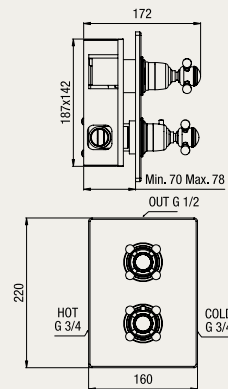

LO 41161 _____ CR BR

termostatico doccia incasso con rubinetto regolazione portata
concealed thermostatic shower valve with stop cock
douche thermostatique encastré avec robinet d'arrêt