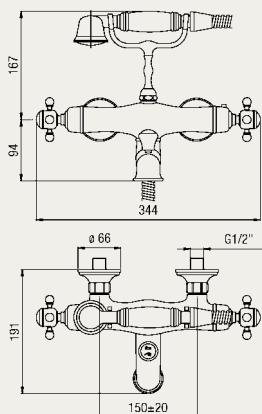

LO 41100 CR BR

termostatico vasca esterno completo di kit doccia
exposed thermostatic bath shower mixer with shower set
bain douche thermostatique apparent avec kit de douche