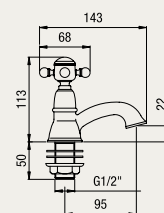

BR

batteria lavabo tre fori, scarico 1 1/4"  
*three holes basin mixer, 1 1/4" pop-up waste*  
mélangeur lavabo trois trous, vidage 1 1/4"

**LO 41230/B**

CR

BR

rubinetti lavabo 1/2"  
*basin taps, 1/2"*  
robinets lavabo 1/2"

Ø 18 mm

**LO 41RM2150**

colonna doccia termostatica,  
 - soffione ø 200 mm. **METAL**,  
 - doccia monogetto,  
 - portasapone  
*thermostatic shower column,*  
 - ø 200 mm. shower head **METAL**,  
 - one spray handset,  
 - soap dish  
 colonne de douche thermostatique,  
 - pomme de douche ø 200 mm. **METAL**,  
 - douchette monojet,  
 - porte savon

CR BR

Ø 18 mm

**LO 41RM1151** CR BR

colonna doccia termostatica,  
- soffione ø 200 mm. **METAL**,  
- doccia monogetto,  
- portasapone

*thermostatic shower column,*  
- ø 200 mm. **shower head METAL**,  
- *one spray handset,*  
- *soap dish*