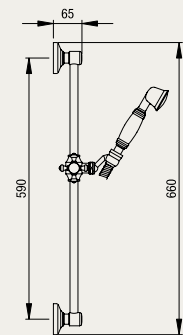

### ACCESSORIES ACCESSOIRES

12

**KI 030**

CR

BR

kit saliscendi, asta 60 cm., doccia monogetto anticalcare, flessibile **ottone** 150 cm.

*slide rail kit, 60 cm. tube, one spray anti-scale handset, brass shower hose 150 cm.*

kit barre de douche, barre 60 cm., douchette monojet anticalcaire, flexible **laiton** 150 cm.

1

**SF 034**

CR

BR

soffione doccia ø 200 mm., anticalcare, **METAL**

*shower head ø 200 mm., anti-scale, METAL*

pomme de douche ø 200 mm., anticalcaire, **METAL**

**BD 035**

CR

BR

braccio doccia 350 mm. G1/2"

*shower arm 350 mm. G1/2"*

bras de douche 350 mm. G1/2"

**KI 050**