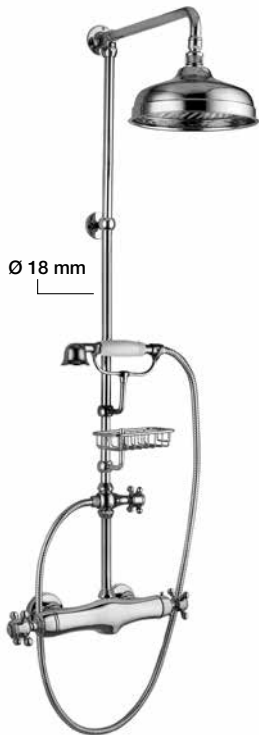

batteria bidet tre fori, scarico 1 1/4"  
*three holes bidet mixer, 1 1/4" pop-up waste*  
 mélangeur bidet trois trous, vidage 1 1/4"

CR BR

**COLONNE DOCCIA**

**SHOWER COLUMNS**  
**COLONNES DE DOUCHE**

Ø 18 mm

**LO 41RM2150**

colonna doccia termostatica,  
 - soffione ø 200 mm. **METAL**,  
 - doccia monogetto,  
 - portasapone  
*thermostatic shower column,*  
 - ø 200 mm. shower head **METAL**,  
 - one spray handset,  
 - soap dish  
 colonne de douche thermostatique,  
 - pomme de douche ø 200 mm. **METAL**,  
 - douchette monojet,  
 - porte savon

CR BR

Ø 18 mm

**LO 41RM1151** CR BR

colonna doccia termostatica,  
- soffione ø 200 mm. **METAL**,  
- doccia monogetto,  
- portasapone

*thermostatic shower column,*  
- ø 200 mm. **shower head METAL**,  
- *one spray handset,*  
- *soap dish*

colonne de douche thermostatique,  
- pomme de douche ø 200 mm. **METAL**,  
- douchette monojet,  
- porte savon

**SOLUZIONI ESTERNO DOCCIA / VASCA**

**SHOWER / BATH EXPOSED SOLUTIONS**  
**SOLUTIONS APPARENTES DOUCHE / BAIN**