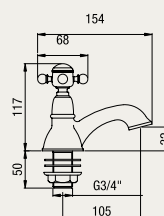

LO 41234/B

CR

BR

rubinetti lavabo 3/4"
basin taps, 3/4"
robinets lavabo 3/4"