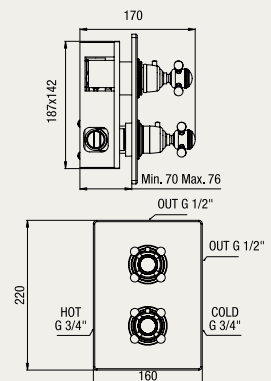

LO 41163 _____ CR BR

termostatico doccia incasso con deviatore ceramico
due uscite e regolazione portata
concealed thermostatic shower valve
with two outlets ceramic diverter and stop
douche thermostatique encastré
avec sélecteur céramique **deux sorties** et réglage débit