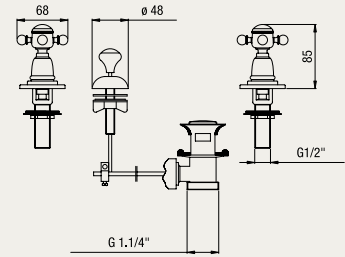

LO 41221

batteria bidet tre fori, scarico 1 1/4"
three holes bidet mixer, 1 1/4" pop-up waste
mélangeur bidet trois trous, vidage 1 1/4"

CR BR