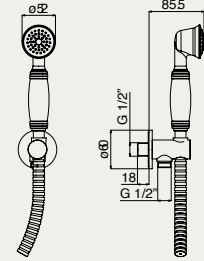

kit barre de douche, barre 60 cm., douchette monojet anticalcaire, flexible **laiton** 150 cm.

1

**SF 034**

CR

BR

soffione doccia ø 200 mm., anticalcare, **METAL**

*shower head ø 200 mm., anti-scale, METAL*

pomme de douche ø 200 mm., anticalcaire, **METAL**

**BD 035**

CR

BR

braccio doccia 350 mm. G1/2"

*shower arm 350 mm. G1/2"*

bras de douche 350 mm. G1/2"

**KI 050**

CR BR

- kit doccia comprensivo di:
- doccia monogetto anticalcare, ottone
  - supporto doccia con presa acqua, ottone
  - flessibile doccia ottone doppia aggraffatura 150 cm.

handset kit including:

- one spray handset anti-scale, brass
- adjustable shower bracket with water outlet, brass
- shower hose, double interlock, brass, 150 cm.

kit douchette comprenant:

- douchette monojet anticalcaire, laiton
- support douchette réglable avec prise eau, laiton
- flexible de douche double agrafage en laiton, 150 cm.

**AC 224**

CR BR

- bocca a muro per vasca  
*wall mounted bath spout*  
 bec mural pour baignoire