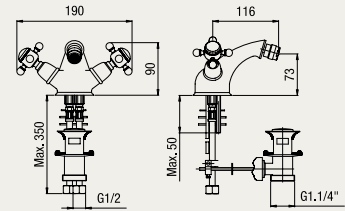

**LO 41234/B**

CR

BR

rubinetti lavabo 3/4"  
*basin taps, 3/4"*  
robinets lavabo 3/4"

**LO 41321**

monoforo bidet, scarico 1 1/4"  
*mono bidet, 1 1/4" pop-up waste*  
 monotrou bidet, vidage 1 1/4"

CR BR

**LO 41221**

Ø 18 mm

**LO 41RM2150**

colonna doccia termostatica,  
 - soffione ø 200 mm. **METAL**,  
 - doccia monogetto,  
 - portasapone  
*thermostatic shower column,*  
 - ø 200 mm. shower head **METAL**,  
 - one spray handset,  
 - soap dish  
 colonne de douche thermostatique,  
 - pomme de douche ø 200 mm. **METAL**,  
 - douchette monojet,  
 - porte savon