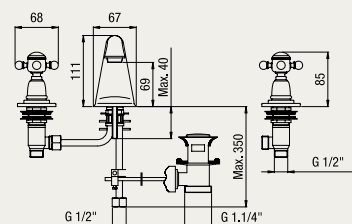

LO 41230/B

CR

BR

rubinetti lavabo 1/2"
basin taps, 1/2"
robinets lavabo 1/2"