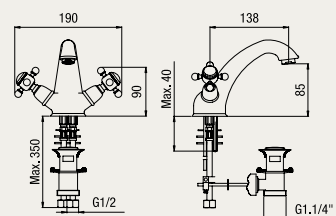

LAVABO E BIDET

BASIN AND BIDET  
LAVABO ET BIDET

**LO 41276**

CR

BR

monoforo lavabo, scarico 1 1/4"  
*mono basin, 1 1/4" pop-up waste*  
monotrou lavabo, vidage 1 1/4"

**LO 41191**

CR

Ø 18 mm

**LO 41RM2150**

colonna doccia termostatica,  
 - soffione ø 200 mm. **METAL**,  
 - doccia monogetto,  
 - portasapone  
*thermostatic shower column,*  
 - ø 200 mm. shower head **METAL**,  
 - one spray handset,  
 - soap dish  
 colonne de douche thermostatique,  
 - pomme de douche ø 200 mm. **METAL**,  
 - douchette monojet,  
 - porte savon

CR BR

Ø 18 mm

**LO 41RM1151** CR BR

colonna doccia termostatica,  
- soffione ø 200 mm. **METAL**,  
- doccia monogetto,  
- portasapone

*thermostatic shower column,*  
- ø 200 mm. **shower head METAL**,  
- *one spray handset,*  
- *soap dish*

pomme de douche ø 200 mm., anticalcaire, **METAL**

**BD 035**

CR

BR

braccio doccia 350 mm. G1/2"

*shower arm 350 mm. G1/2"*

bras de douche 350 mm. G1/2"

**KI 050**