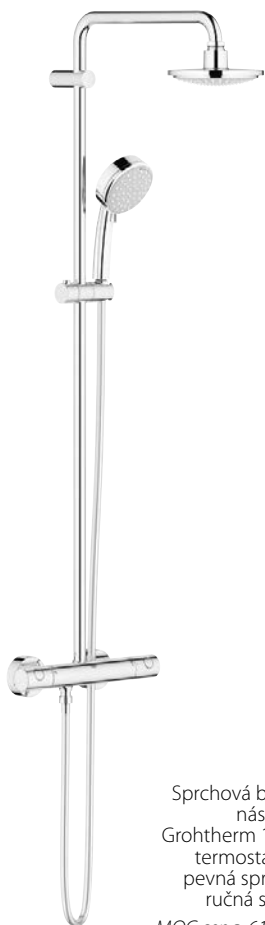

Tempesta Cosmo

393,50 €

Euphoria System 150

437,50 €

Grotherm Cube

967,50 €

Rainshower
Smartcontrol 360
Duo

1142,00 €

Sprchová batéria
nástená
Grotherm 1000C
termostatická,
pevná sprcha +
ručná sprcha
MOC cena: 615,60 €