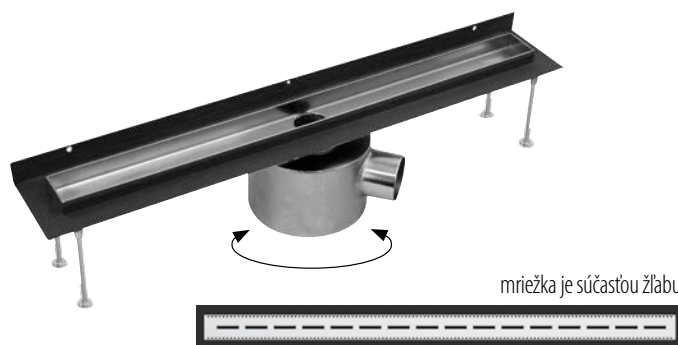

### Sprchový žľab SLOT s horizontálnou prírubou

mriežka je súčasťou žľabu

Typ	Dĺžka (L)	Rozmer mriežky	Cena s DPH (€)
Slot 60	600 mm	550x44 mm	275,10 €
Slot 80	800 mm	750x44 mm	282,50 €
Slot 90	900 mm	850x44 mm	293,50 €
Slot 100	1000 mm	950x44 mm	302,90 €
Slot 110	1100 mm	1050x44 mm	311,00 €

### Sprchový žľab SLOT L s horizontálnou a vertikálnou prírubou

mriežka je súčasťou žľabu

Typ	Dĺžka (L)	Rozmer mriežky	Cena s DPH (€)
Slot L 60	600 mm	550x44 mm	275,10 €
Slot L 80	800 mm	750x44 mm	282,50 €
Slot L 90	900 mm	850x44 mm	293,50 €
Slot L 100	1000 mm	950x44 mm	302,90 €
Slot L 110	1100 mm	1050x44 mm	311,00 €