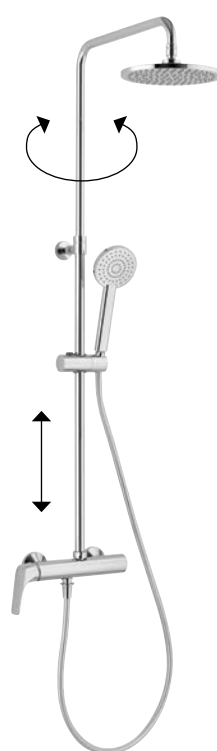

# Sprchové sety

Basic  
11RP2151

232,00 €

Sprchová batéria nástenná termostatická, pevná sprcha + ručná sprcha – komplet  
MOC cena: 588,00 €

Sport Plus  
87RP7251

334,80 €

Sprchová batéria nástenná, pevná sprcha + ručná sprcha – komplet, **otočné rameno, výškovo nastaviteľné od 80 do 128 cm**  
MOC cena: 492,00 €