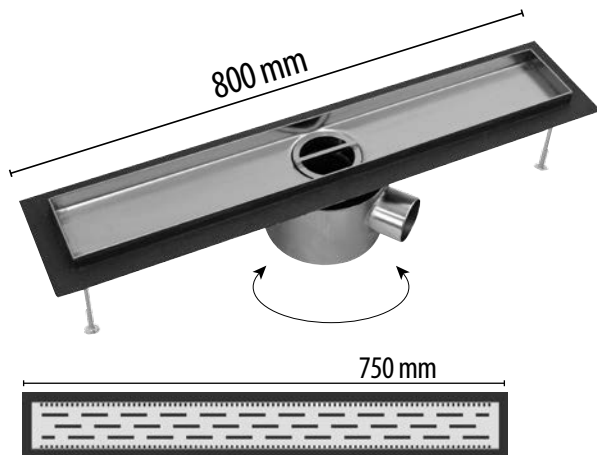

Nerezové sprchové žľaby

GRÁTIS

VITAPUR – univerzálny
čistiaci a dezinfekčný
prostriedok do kúpeľne
v hodnote 7,00 €

Žľab je možné objednať so zníženým prevedením sifónu (Atyp) – doplatok 20 € (cena s DPH)

Classic 80 + VR180-80

191,00 €