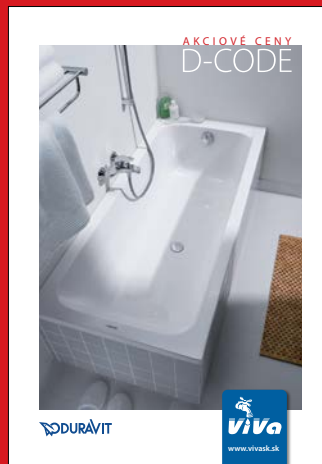

Ďalšie produktové katalógy žiadajte u svojho predajcu:

Váš predajca:

Ceny sú vrátane DPH. Dodanie tovaru do 24 hodín. Akcia je platná od 10. marca 2017 do vypredania zásob.