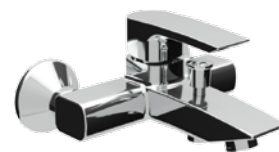

**Merida 8Q301**

**85,20 €**

Umývadlová batéria  
stojanková s odtokovou  
garnitúrou, výška 100 mm  
MOC cena: 124,80 €

**Merida 8Q160**

**114,40 €**

Vaňová batéria nástenná, rozteč 150 mm  
MOC cena: 187,20 €