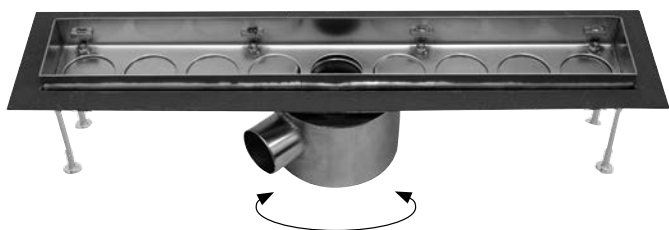

### Sprchový žľab SLOT L s horizontálnou a vertikálnou prírubou

mriežka je súčasťou žľabu

Typ	Dĺžka (L)	Rozmer mriežky	Cena s DPH (€)
Slot L 60	600 mm	550x44 mm	275,10 €
Slot L 80	800 mm	750x44 mm	282,50 €
Slot L 90	900 mm	850x44 mm	293,50 €
Slot L 100	1000 mm	950x44 mm	302,90 €
Slot L 110	1100 mm	1050x44 mm	311,00 €

### Sprchový žľab LIFT s horizontálnou prírubou

Typ	Dĺžka (L)	Rozmer mriežky	Cena s DPH (€)
Lift 60	600 mm	550x80 mm	199,50 €
Lift 80	800 mm	750x80 mm	204,50 €
Lift 90	900 mm	850x80 mm	212,60 €
Lift 100	1000 mm	950x80 mm	220,50 €
Lift 110	1100 mm	1050x80 mm	266,00 €