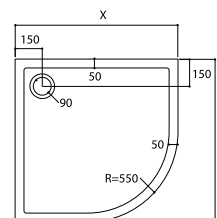

Rozmer v mm	Objednávacie číslo	Rádius	AKCIA	MOC
800 x 800	GDC333000	R550	103,10 €	186,00 €
900 x 900	GDC344000	R550	103,10 €	186,00 €

Príslušenstvo:
ACC 0149
Nohy pre vaničku Cinco

MOC cena 67,20 €
AKCIA 61,40 €