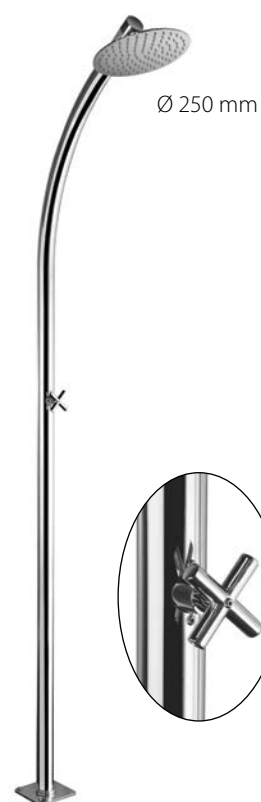

SC 050

24,90 €

Sprchová tyč Elly,  
75 cm  
MOC cena: 39,60 €

SC 204

78,20 €

Nástenný komplet Totem,  
5-polohový 90 cm  
MOC cena: 210,00 €

SC CL4000

922,90 €