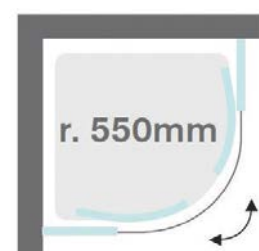

Sprchový kút sa skladá z dvoch častí, pre objednanie celého kútu treba objednať časť I. a časť II.

Šírka vaničky v mm	Nastaviteľný rozmer od...do... v mm	Šírka vstupu v mm	Výška v mm	Objednávacie číslo	AKCIA	MOC
800	765 – 790	450	1950	GIX0003T500	148,80 €	288,00 €
900	865 – 890	520	1950	GIX0004T500	156,60 €	300,00 €
1000	965 – 990	590	1950	GIX0005T500	163,10 €	312,00 €

- prevedenie profilov – chróm
- hrúbka skla 6 mm
- nastaviteľná šírka ± 25 mm
- obojstranný

Šírka vaničky v mm	Nastaviteľný rozmer od...do... v mm	Šírka vstupu v mm	Výška v mm	Objednávacie číslo	AKCIA	MOC
800	765 – 790	440	1950	GIY6003T500	309,30 €	672,00 €
900	865 – 890	540	1950	GIY6004T500	321,00 €	684,00 €

- prevedenie profilov – chróm
- hrúbka skla 6 mm
- rádius R-550 mm