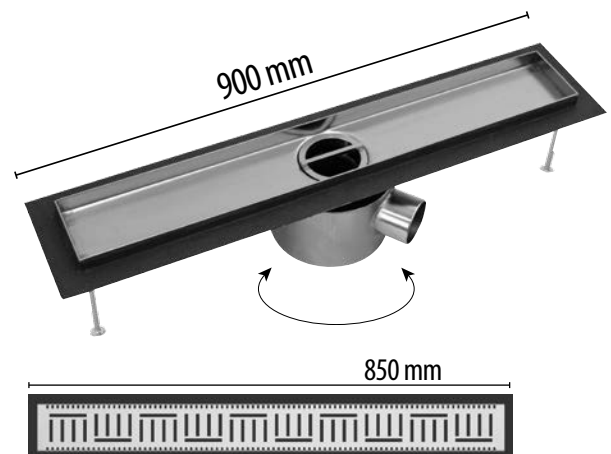

Nerezový sprchový žľab vrátane roštu (komplet L-800 mm)
MOC cena: 245,40 €

Classic 90 + V0280-90

199,00 €