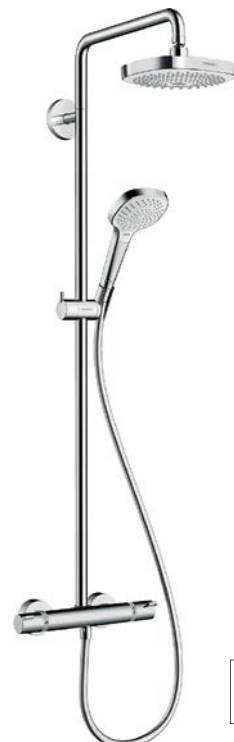

Sprchová batéria nástenná
termostatická,
pevná sprcha + ručná sprcha
MOC cena: 824,10 €

**Croma Select S 180
2 jet Showerpipe**

589,20 €