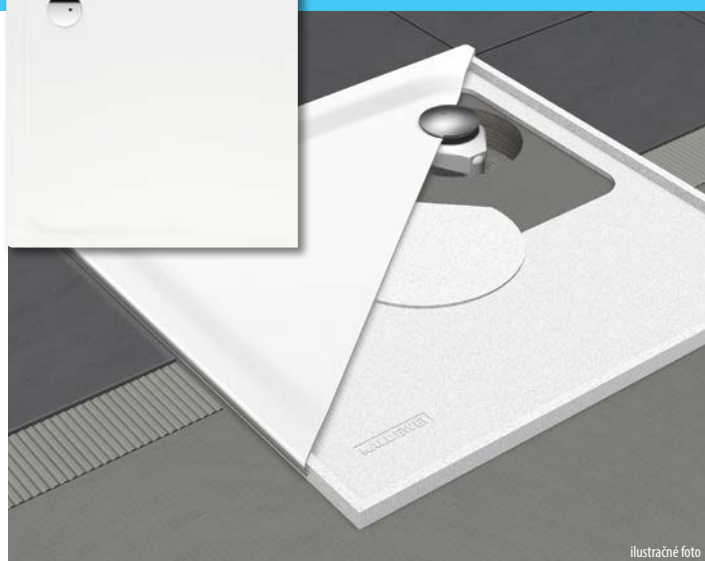

SP-5
so zníženým polystyrénovým nosičom

KALDEWEI

ilustračné foto

		AKCIA	cena
SP-5	Vanička 80x80x2,5 cm		301,20 €
SP-5	Vanička 90x90x2,5 cm		301,20 €
SP-5	Vanička 100x100x2,5 cm		398,40 €
SP-5	Vanička 80x100x2,5 cm		405,60 €
SP-5	Vanička 90x100x2,5 cm		405,60 €
SP-5	Vanička 80x120x2,5 cm		471,60 €
SP-5	Vanička 90x120x2,5 cm		471,60 €

Perl-effekt (PE)

je špeciálna povrchová úprava, ktorá sa trvale spája pri teplote nad 200 °C so smaltovaným povrchom vaní a vaničiek. Voda z povrchu opatreného Perl-Effektom nesteká, ale sa doslova skotúľa do odpadu a odnáša so sebou všetky nečistoty i vápenaté častice. Perl-Effekt tak výrazne uľahčuje čistenie vaní a vaničiek, ktoré sa stáva doslova hračkou. Po kúpaní väčšinou stačí povrch opláchnuť teplou vodou a vytrieť do sucha mäkkou handričkou, v prípade väčšieho znečistenia len umyť bežnými saponátmi. Na čistenie vaní s Perl-Effektom nesmú byť použité agresívne čistiace prostriedky ani čistiace prostriedky obsahujúce brúsne častice. S Perl-Effektom je možné dodať všetky vane a vaničky, vyrobené zo smaltovanej ocele 3,5 mm.

	Cena (s DPH)
Perl-Effekt pre vane	+ 101,00 €
Perl-Effekt pre vaničky	+ 96,00 €