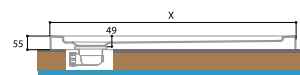

## Akrylátová sprchová vanička

Rozmer v mm	Objednávacie číslo	AKCIA	MOC
800 x 800	GDC033000	103,10 €	186,00 €
900 x 900	GDC044000	103,10 €	186,00 €
1000 x 1000	GDC055000	127,90 €	204,00 €
1000 x 800	GDC053000	127,90 €	204,00 €
1000 x 900	GDC054000	127,90 €	204,00 €
1200 x 800	GDC073000	165,70 €	264,00 €
1200 x 900	GDC074000	165,70 €	264,00 €
1200 x 1000	GDC075000	165,70 €	264,00 €