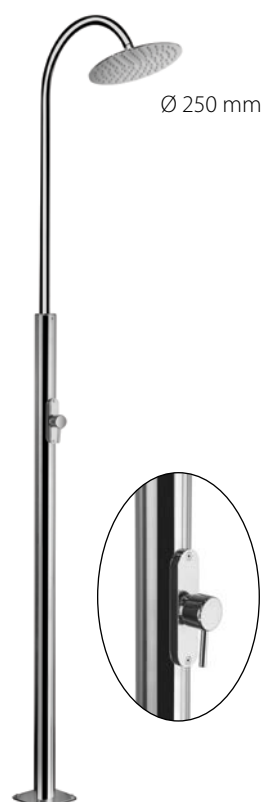

Sprcha k bazénu INOX,
so zmiešavacou pákovou batériou,
výška 208 cm
MOC cena: 2208,00 €