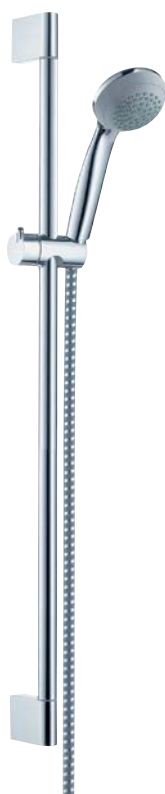

Crometta 100 Vario

62,30 €

Sprchová súprava  
Crometta 100 Vario  
MOC cena: 87,10 €

Crometta 1jet

39,60 €

Sprchová súprava  
Crometta 1jet  
MOC cena: 55,30 €

Crometta 85

45,50 €