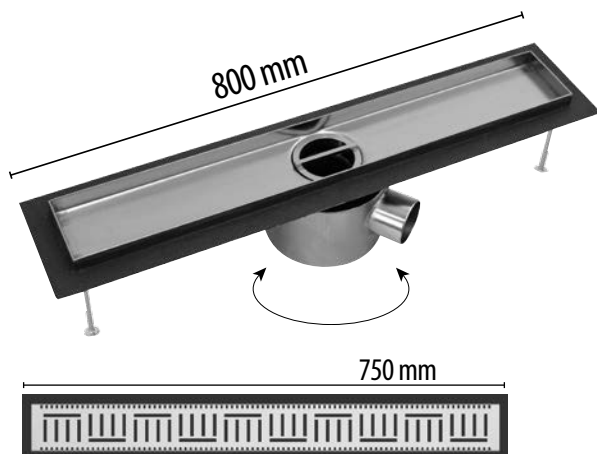

Nerezový sprchový žľab vrátane roštu (komplet L-900 mm)
MOC cena: 276,20 €

Classic 80 + V0280-80

191,00 €