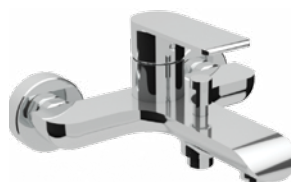

Vaňová batéria nástenná, rozteč 150 mm – chróm (8X160), nikel matný (8X160 nikel)
MOC cena: 224,60 € (8X160)
323,20 € (8X160 nikel)

XS 8X341, 8X341 nikel 158,20 €
221,50 €