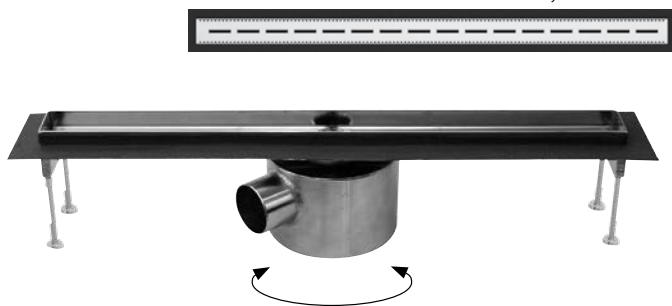

### Sprchový žľab SLOT s horizontálnou prírubou

mriežka je súčasťou žľabu

Typ	Dĺžka (L)	Rozmer mriežky	Cena s DPH (€)
Slot 60	600 mm	550x44 mm	275,10 €
Slot 80	800 mm	750x44 mm	282,50 €
Slot 90	900 mm	850x44 mm	293,50 €
Slot 100	1000 mm	950x44 mm	302,90 €
Slot 110	1100 mm	1050x44 mm	311,00 €

### Sprchový žľab SLOT L s horizontálnou a vertikálnou prírubou

mriežka je súčasťou žľabu

Typ	Dĺžka (L)	Rozmer mriežky	Cena s DPH (€)
Slot L 60	600 mm	550x44 mm	275,10 €
Slot L 80	800 mm	750x44 mm	282,50 €
Slot L 90	900 mm	850x44 mm	293,50 €
Slot L 100	1000 mm	950x44 mm	302,90 €
Slot L 110	1100 mm	1050x44 mm	311,00 €