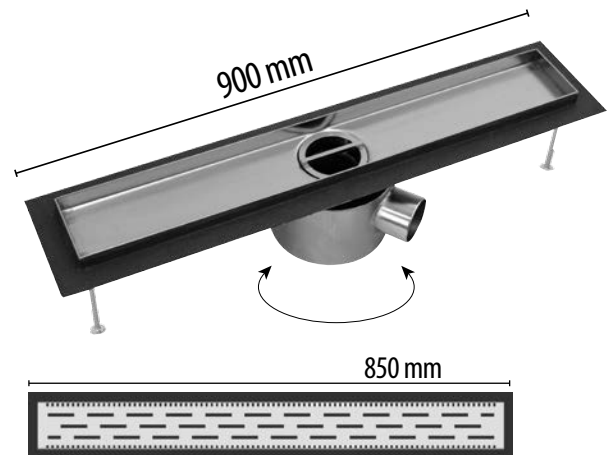

Nerezový sprchový žľab vrátane roštu (komplet L-800 mm)
MOC cena: 266,40 €

Classic 90 + VR180-90

199,00 €