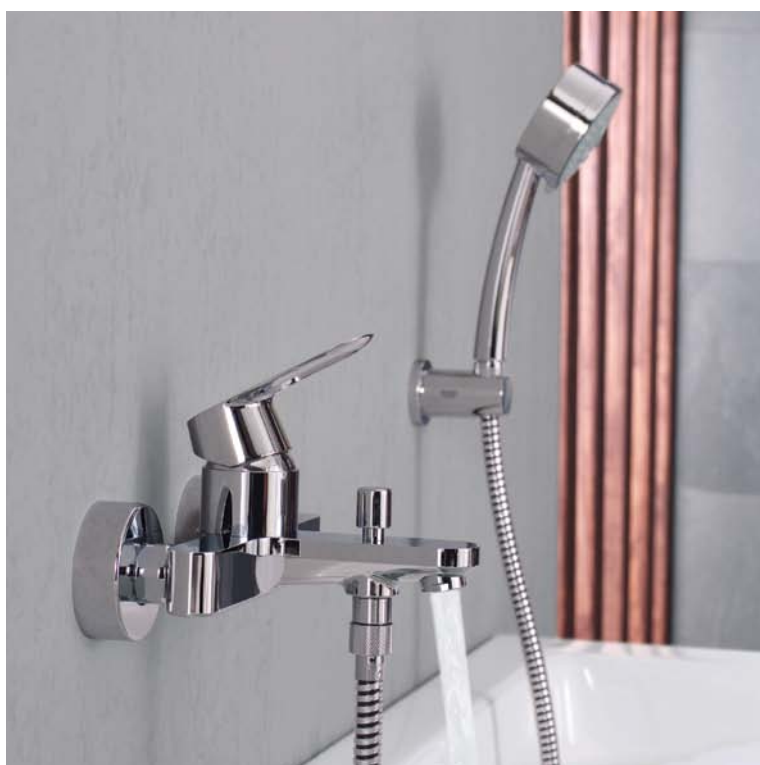

BAULOOP

Páková vaňová batéria nástenná

109,20 €

BAULOOP

Páková sprchová batéria nástenná

86,40 €

BAULOOP

Páková vaňová batéria pod omietku, komplet

151,20 €

BAULOOP

Páková sprchová batéria pod omietku, komplet

138,00 €