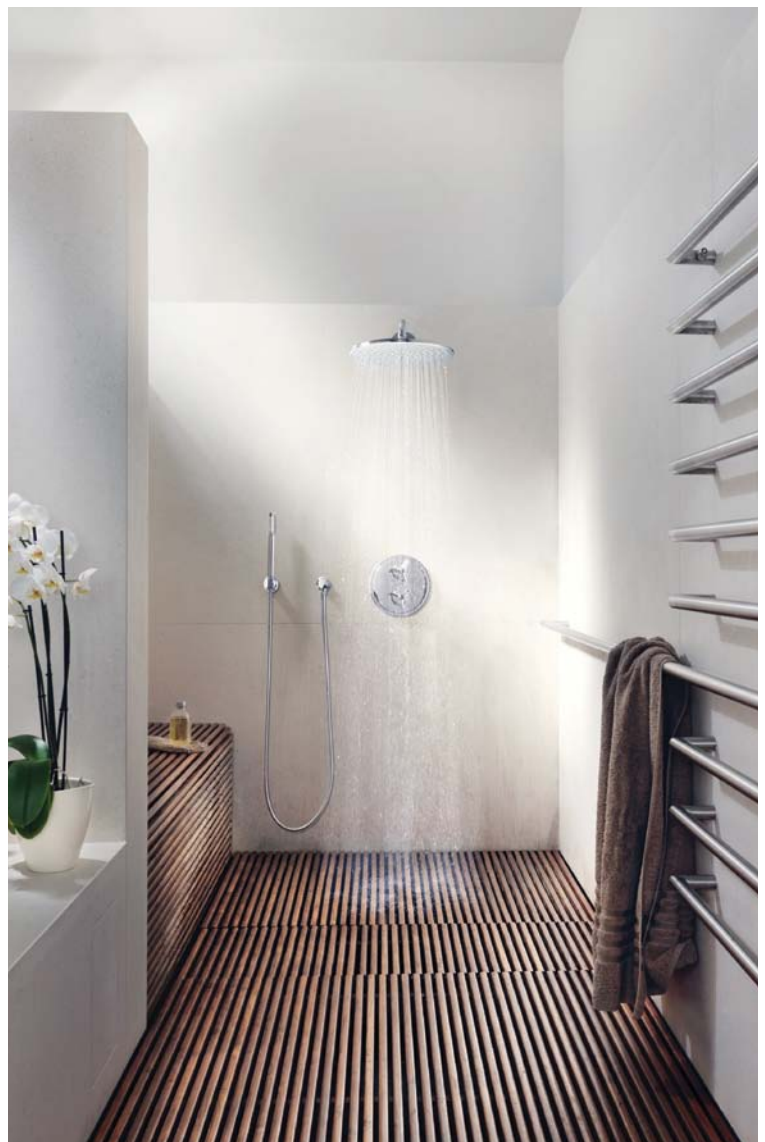

84,00 €**RAMENO**

Euphoria Cube –
rameno na hlavovú sprchu,
286 mm

115,20 €**RAMENO**

Grandera –
rameno na hlavovú sprchu,
286 mm

108,00 €**RAMENO**

Euphoria Cube –
rameno na hlavovú sprchu,
stropné, 154 mm

98,40 €**RAMENO**

Rainshower –
rameno na hlavovú sprchu,
stropné, 142 mm

72,00 €

Rainshower –
rameno na hlavovú sprchu,
stropné, 296 mm

82,80 €**RAMENO**

Grandera –
rameno na hlavovú sprchu,
stropné, 142 mm

79,20 €

Grandera –
rameno na hlavovú sprchu,
stropné, 296 mm

94,80 €

ručné sprchy

RUČNÉ SPRCHY

RUČNÁ SPRCHA

Tempesta New –
Ručná sprcha,
prúdy: Rain, Rain 02,
prietok 5,8 l/min.

26,40 €