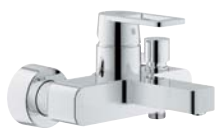

Páková umývadlová batéria stojanková bez odtokovej garnitúry, pre voľne stojace umývadlá

398,40 €

QUADRA

Páková bidetová batéria s odtokovou garnitúrou

289,20 €

QUADRA

Páková vaňová batéria nástenná

384,00 €