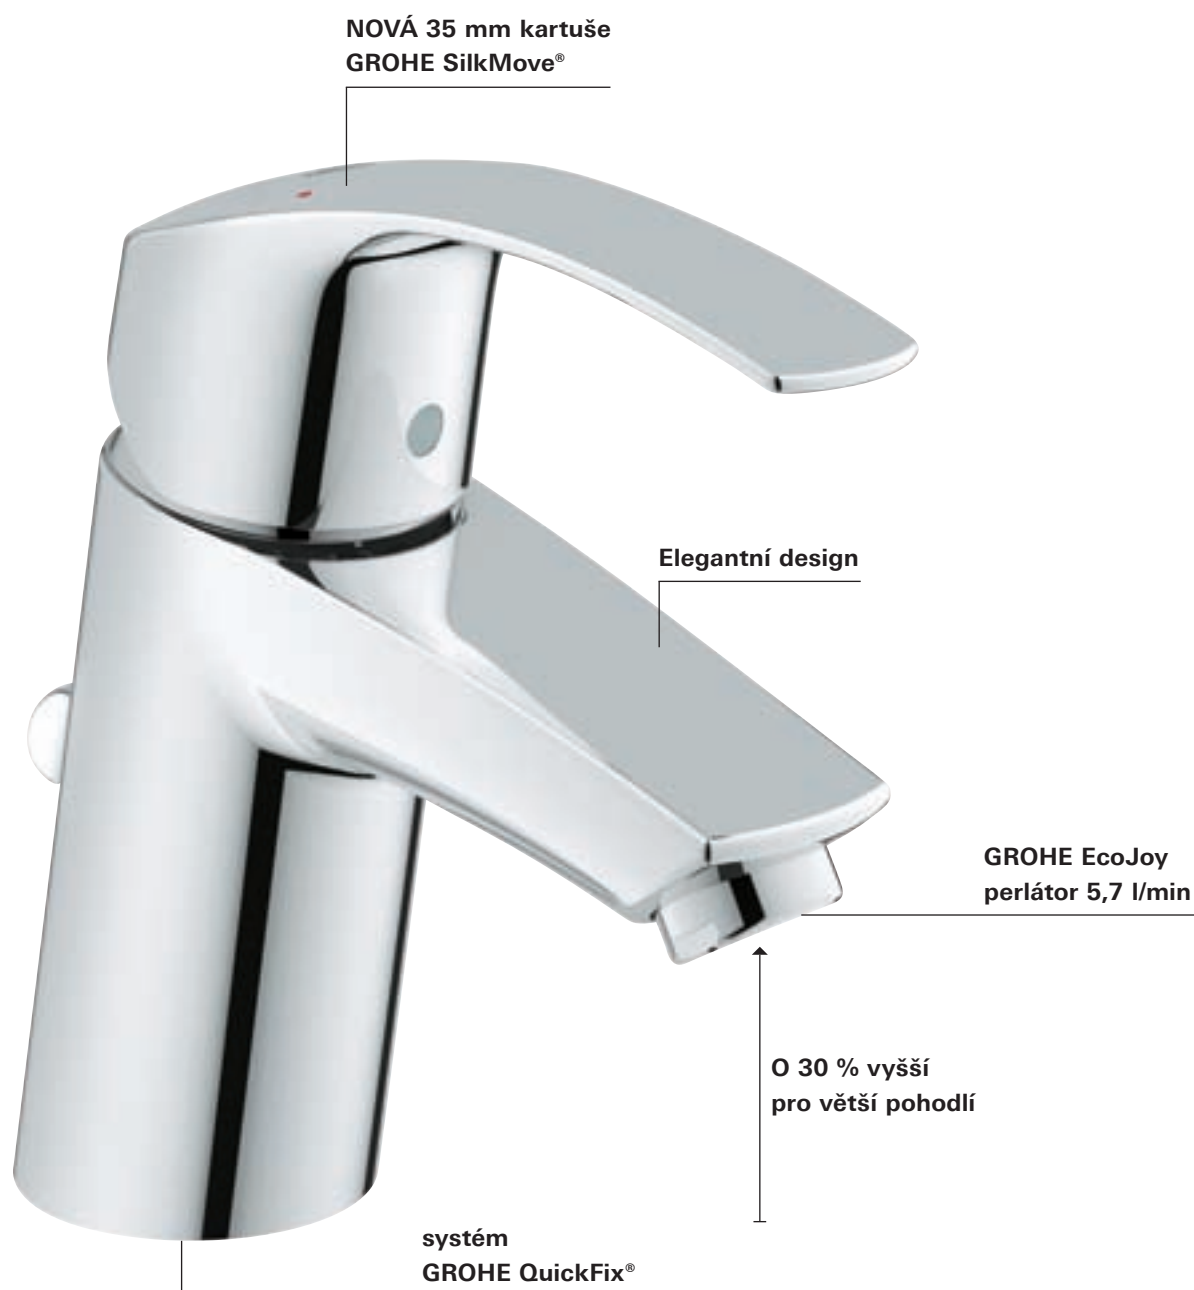

EUROSMART PRO KOUPELNY

NOVÉ VLASTNOSTI

Nová řada Eurosmart byla skrz naskrz vylepšena, počínaje moderním designem a konče prvotřídními vestavěnými technologiemi. Nový vnitřek BlueCore představuje pečeti dokonalosti inženýrských postupů ve společnosti GROHE. U umyvadlových, kuchyňských, vanových a sprchových baterií je nyní vestavěná nová, 35 mm kartuše GROHE SilkMove® s integrovaným omezovačem teploty. Řada Eurosmart tak zůstává rozumnou a výhodnou volbou pro malé i velké koupelňové projekty.

Sady pro vestavné instalace vanových a sprchových baterií s NOVÝM systémem GROHE QuickFix®. Žádné se viklající trubice a viditelné spojky. Sada se dá snadno připevnit či uvolnit díky novému, patentovanému systému GROHE QuickFix®.