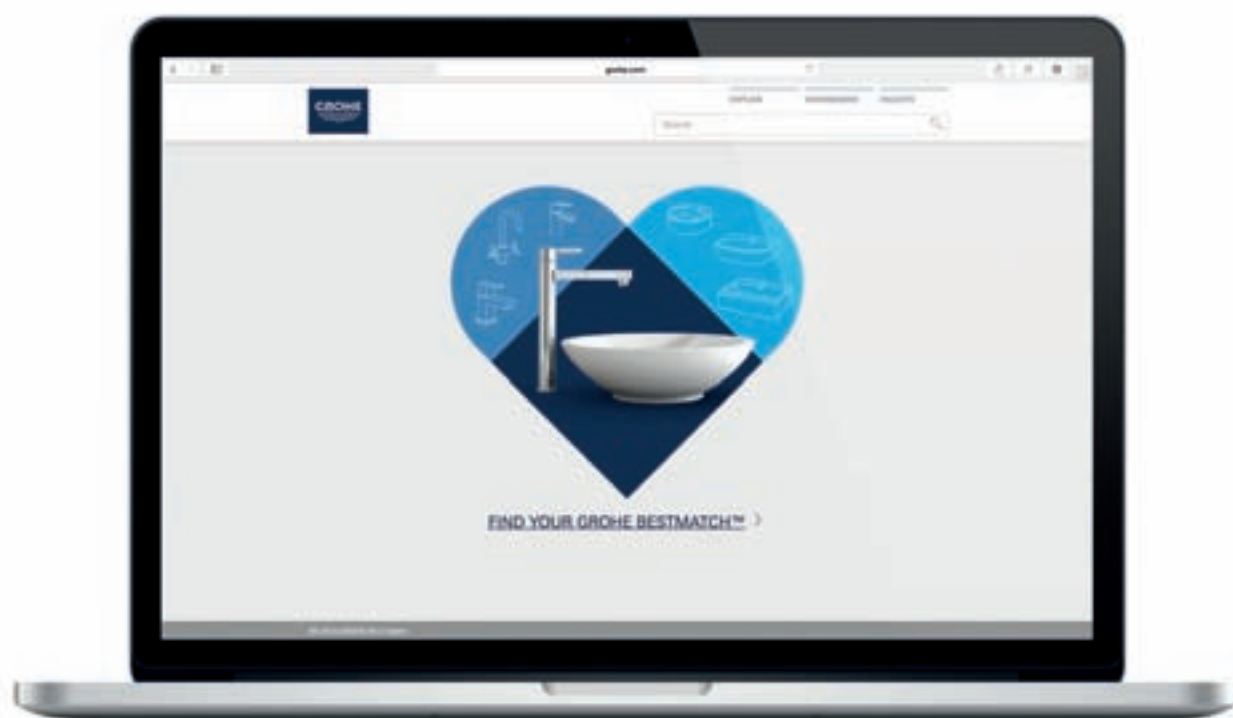

36 315 000
Infračervená, elektronická umyvadlová baterie se směšovacím zřízením a nastavitelným omezovačem teploty dosah 172 mm

36 336 000
Vestavný instalační box s integrovanou termostatickou baterií pro 36 334 SD0

36 337 000
Vestavný instalační box pro předem smíšenou nebo studenou vodu pro 36 334 SD0

36 339 000
Vestavný instalační box se směšováním pro 36 376 000/36 315 000

Sledujte nás

Při vývoji aplikace GROHE BestMatch bylo otestováno přes 3500 kombinací, a vy tak můžete vyzkoušet a nalézt dokonalé sladění umyvadla a vodovodní baterie do vaší koupelny. Nyní v podobě snadno použitelné aplikace.

GROHE BestMatch je k dispozici jako webová aplikace na adrese www.bestmatch.grohe.com nebo v podobě bezplatné mobilní aplikace v obchodech iTunes App Store a Google Play.