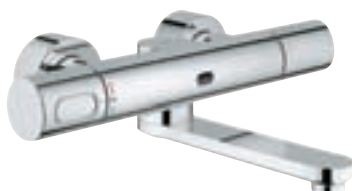

GROHE
StarLight®

GROHE
CoolTouch®

GROHE
TurboStat®

GROHE
EcoJoy

36 332 000
Infračervená, elektronická nástěnná umyvadlová baterie s termostatickým ovládáním teploty dosah 287 mm

36 333 000
Infračervená, elektronická nástěnná umyvadlová baterie s termostatickým ovládáním teploty dosah 251 mm