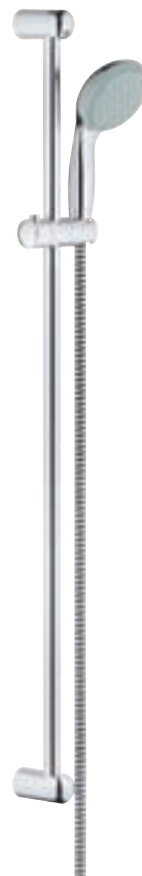

Termostaty

34 143 003
Grotherm 1000
Termostatická sprchová baterie

19 984 000 + 35 500 000
Grotherm 1000
Termostatická sprchová baterie
+ separátní podomítkové těleso

34 155 003
Grotherm 1000
Termostatická vanová/sprchová baterie

19 986 000 + 35 500 000
Grotherm 1000
Termostatická vanová baterie
s integrovaným uzávěrem smíšené vody
+ separátní podomítkové těleso

Sprchy

27 646 000
New Tempesta 100
Sprchový set s ruční sprchou
se dvěma sprchovými proudy
tyč 900 mm
27 598 000
tyč 600 mm