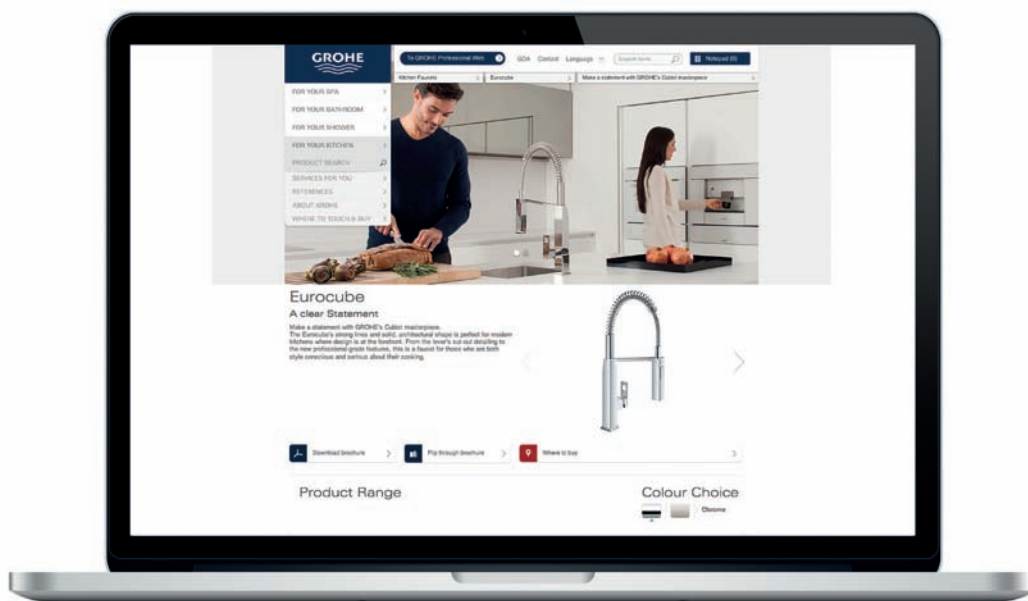

Pružinová hadice s
360° otáčením pro
dokonalou flexibilitu

Čtvercový výřez
na rukojeti baterie

**Páka s
otáčením vpřed**

zabraňuje zpětnému
postříkání páky

GROHE
EUROCUBE

GROHE.CZ

Sledujte nás

VÍCE INFORMACÍ NALEZNETE NA WEBOVÝCH STRÁNKÁCH WWW.GROHE.COM