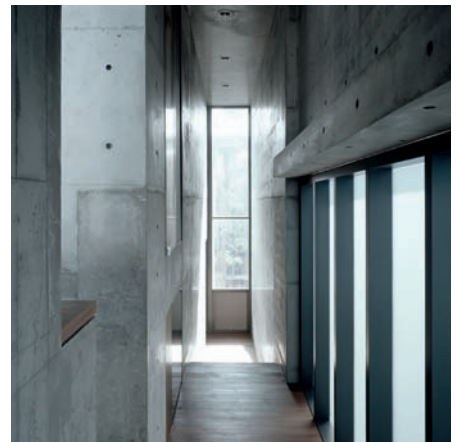

Speed
Clean

Comfort
Height

Forward
Rotating Lever

Barevné varianty:

000 | chromová StarLight | DC0 | SuperSteel

GROHE EUROCUBE PROFESSIONAL

TLAČÍTKO DVOJITÉ SPRCHY

Pro snadné přepínání mezi perlátorem a sprchou.